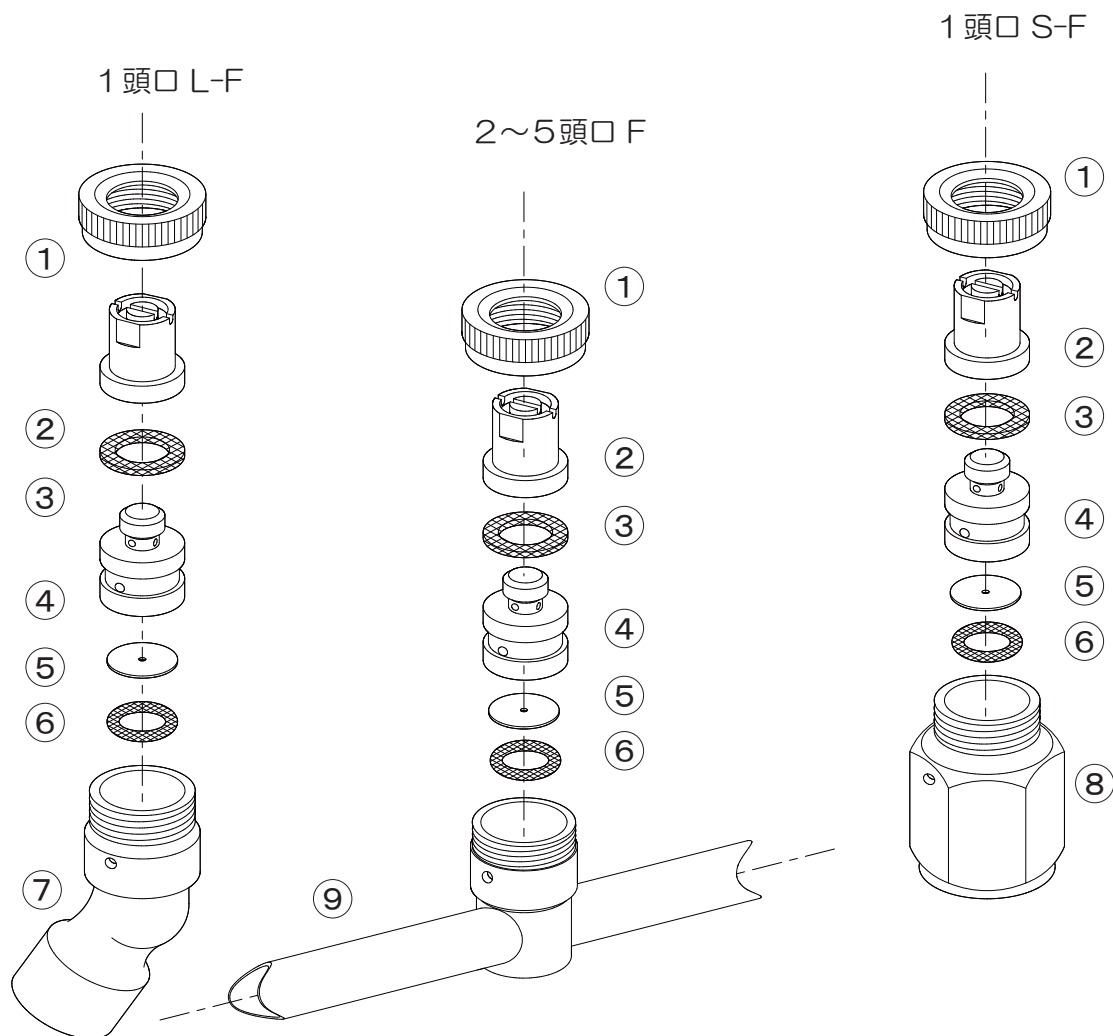

ホームツノズル (扇型)

No.	コード番号	部品名称	個数	備考	No.	コード番号	部品名称	個数	備考
1	1222703	キャップ	1		6	3100300	Oリング	1	P-7
2	1220303	チップF型	1		7	1220307	本体(L型)	1	
3	1220304	パッキン	1		8	1220309	本体(直)	1	
4~6	1220305	ベンチュリーF用(完)	1	オリフィス、Oリング付	9	-	ホームツノズル用噴管	1	
5	1220101	オリフィス(人力用)	1	穴径...φ1.0					
	1220301	オリフィス(動力用)	1	穴径...φ0.6					