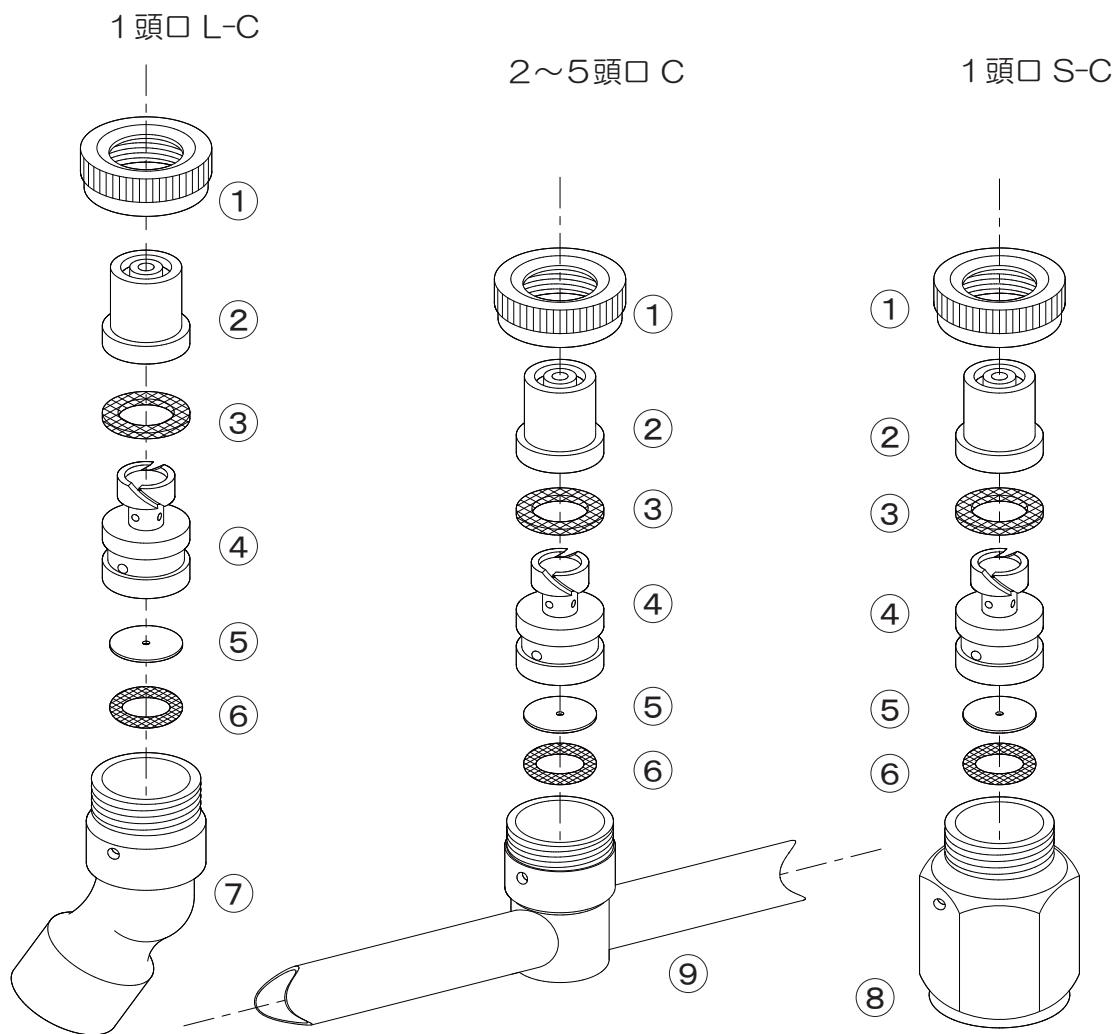

ホームツノズル (円錐状)

No.	コード番号	部品名称	個数	備考	No.	コード番号	部品名称	個数	備考
1	1222703	キャップ	1		6	3100300	Oリング	1	P-7
2	1220302	チップC型	1		7	1220307	本体 (L型)	1	
3	1220304	パッキン	1		8	1220309	本体 (直)	1	
4~6	1220306	ベンチュリーC用 (完)	1	オリフィス、Oリング付	9	-	ホームツノズル用噴管	1	
5	1220101	オリフィス (人力用)	1	穴径...φ1.0					
	1220301	オリフィス (動力用)	1	穴径...φ0.6					