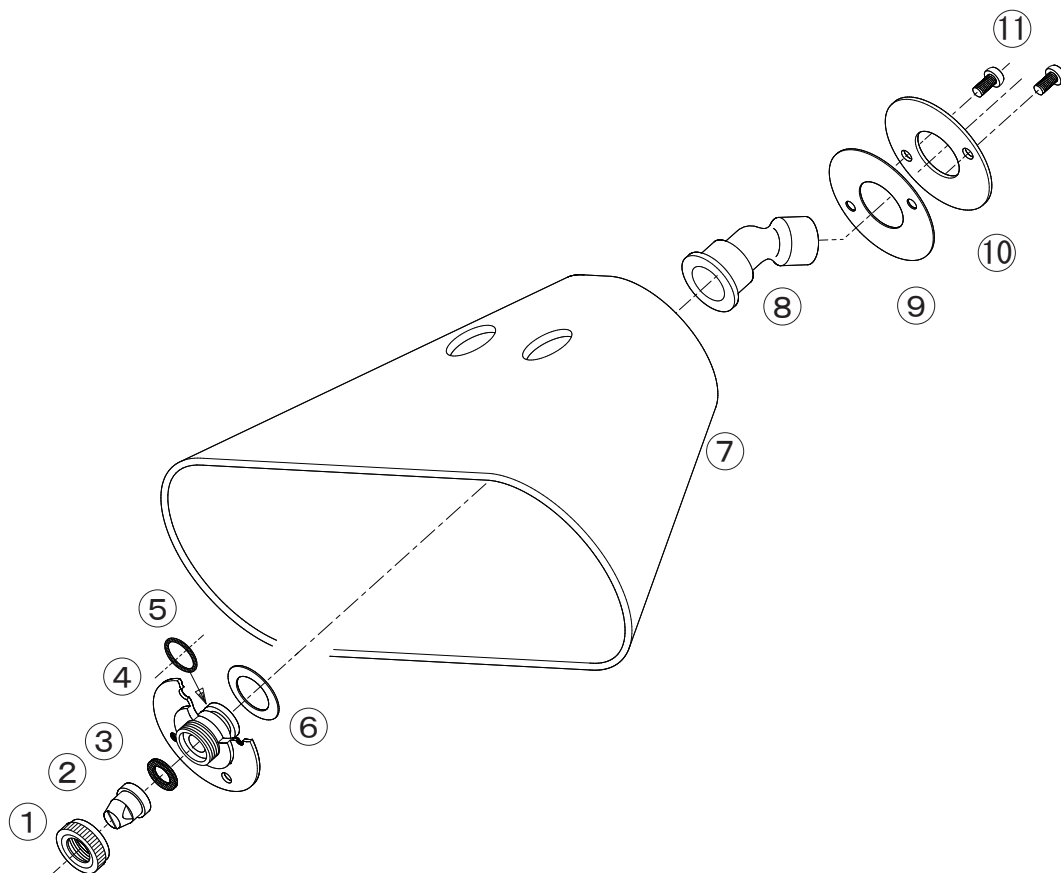

NAGATA PARTS LIST

グリーンエースA型

No.	コード番号	部品名称	個数	備考	No.	コード番号	部品名称	個数	備考
1	1222703	キャップ	1		7	1222706	カバー	1	
2	1222701	噴口	1		8	1222707	エルボ	1	
3	1220304	パッキン	1		9	1222708	ポリシート	1	
4・5	1222704	噴口本体	1	Oリング付	10	1222709	座金	1	
5	3100700	Oリング	1	P-10A	11	1222710	ビス	2	M4×8
6	1222705	ポリパッキン	1						