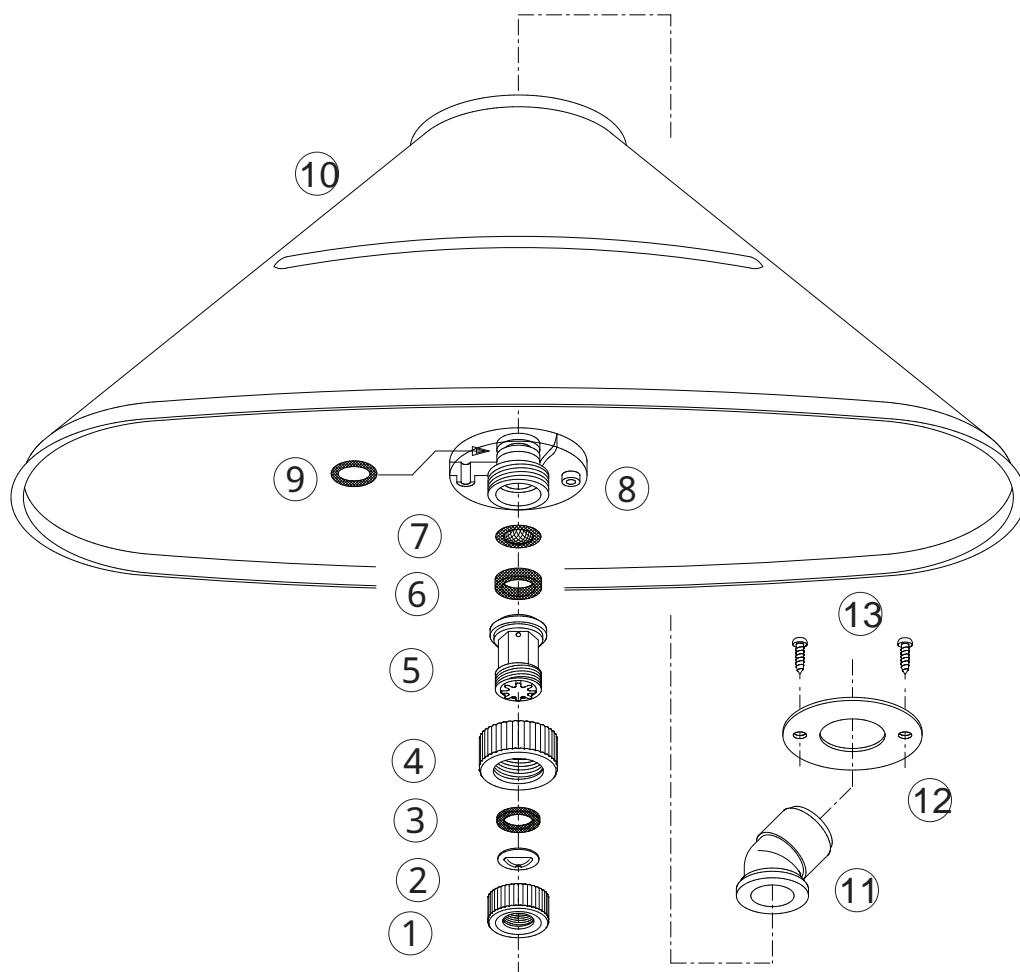

NAGATA PARTS LIST

グリーンエース3型

1264800

No.	コード番号	部品名称	個数	備考
1	1149001	キャップ	1	(樹脂)(緑)
2	1150002	噴板	1	
3	1150003	パッキン	1	
4	1128003	キャップ	1	黒色
5	1149002	噴口本体	1	オリフィス、中子付(緑)
6	1264809	パッキン	1	
7	1150006	コシ網	1	

No.	コード番号	部品名称	個数	備考
8・9	1239301	噴口本体	1	Oリング付
9	3100700	Oリング	1	P - 10 A
10	1264806	カバー	1	
11	1264807	エルボ	1	
12	1264808	座金	1	
13	1239305	タッピングビス	2	M4 x 10