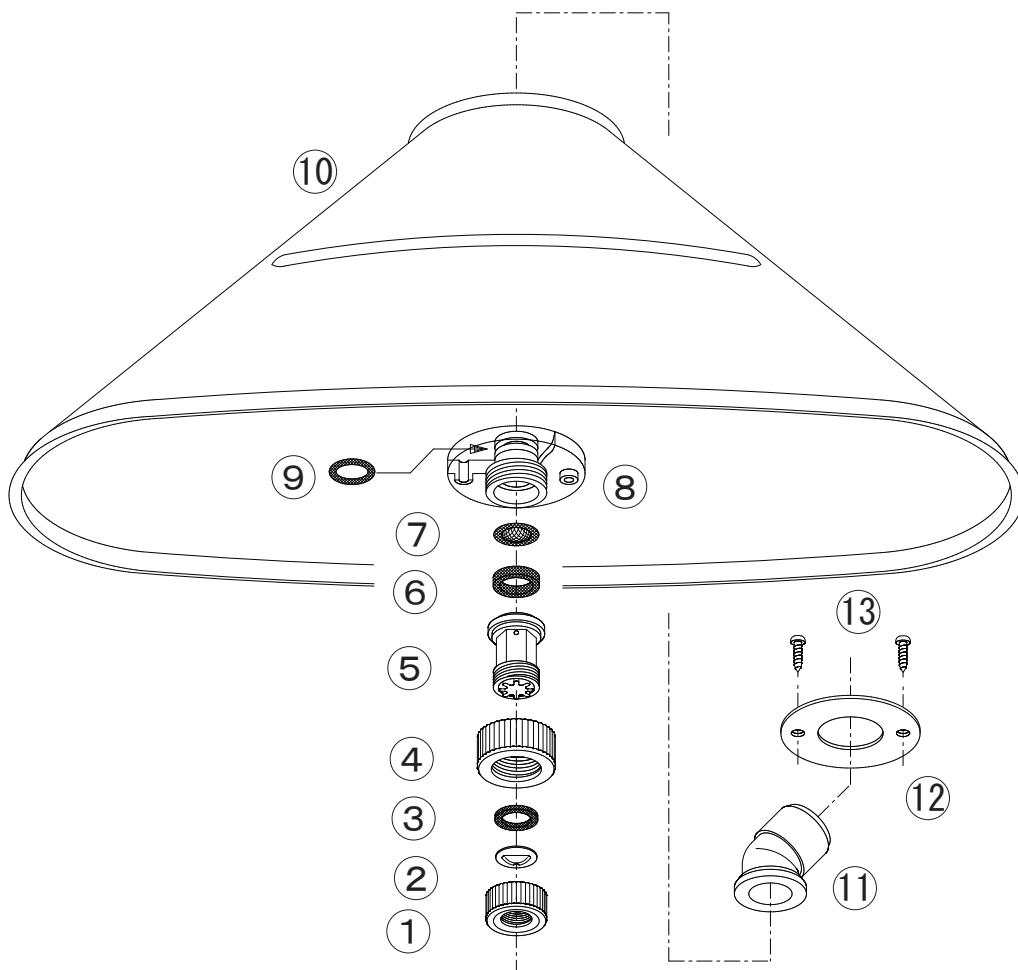

グリーンエース3型

No.	コード番号	部品名称	個数	備考
1	1149001	キャップ	1	(樹脂)(緑)
2	1150002	噴板	1	
3	1150003	パッキン	1	
4	1128003	キャップ	1	黒色
5	1149002	噴口本体	1	オリフィス、中子付(緑)
6	1264809	パッキン	1	
7	1150006	コシ網	1	

No.	コード番号	部品名称	個数	備考
8・9	1239301	噴口本体	1	Oリング付
9	3100700	Oリング	1	P-10A
10	1264806	カバー	1	
11	1264807	エルボ	1	
12	1264808	座金	1	
13	1239305	タッピングビス	2	M4×10