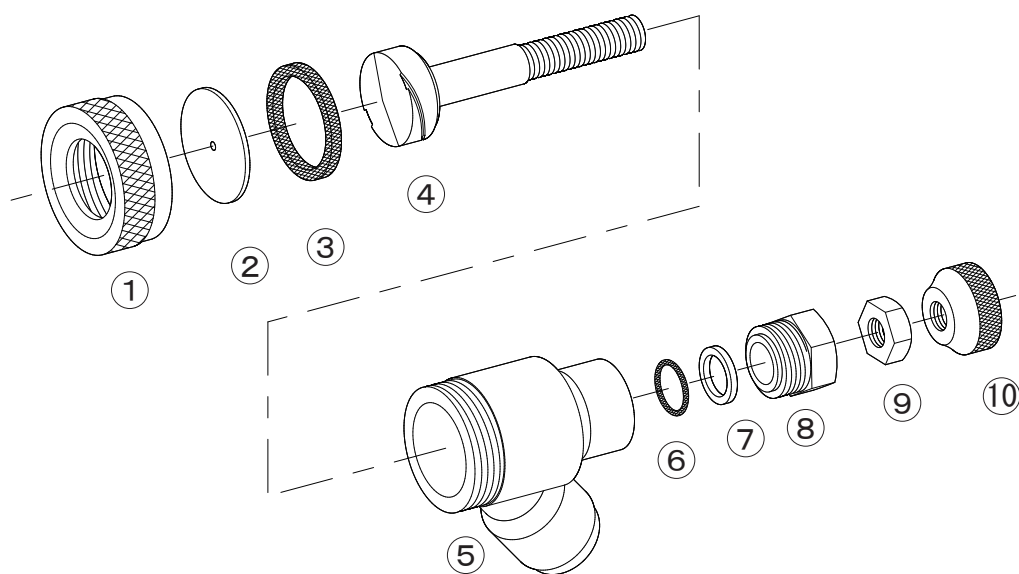

## 自在一頭口

No.	コード番号	部品名称	個数	備考	No.	コード番号	部品名称	個数	備考
1	1202002	キャップ	1		6	3100300	Oリング	1	P-7
2	1202001	噴板	1	穴径…φ1.0	7	1202006	パッキン	1	
3	1202003	パッキン	1		8	1202007	グラント	1	
4	1202005	中子	1		9	1202008	ロックナット	1	
5	1202004	本体	1		10	1202009	つまみ	1	