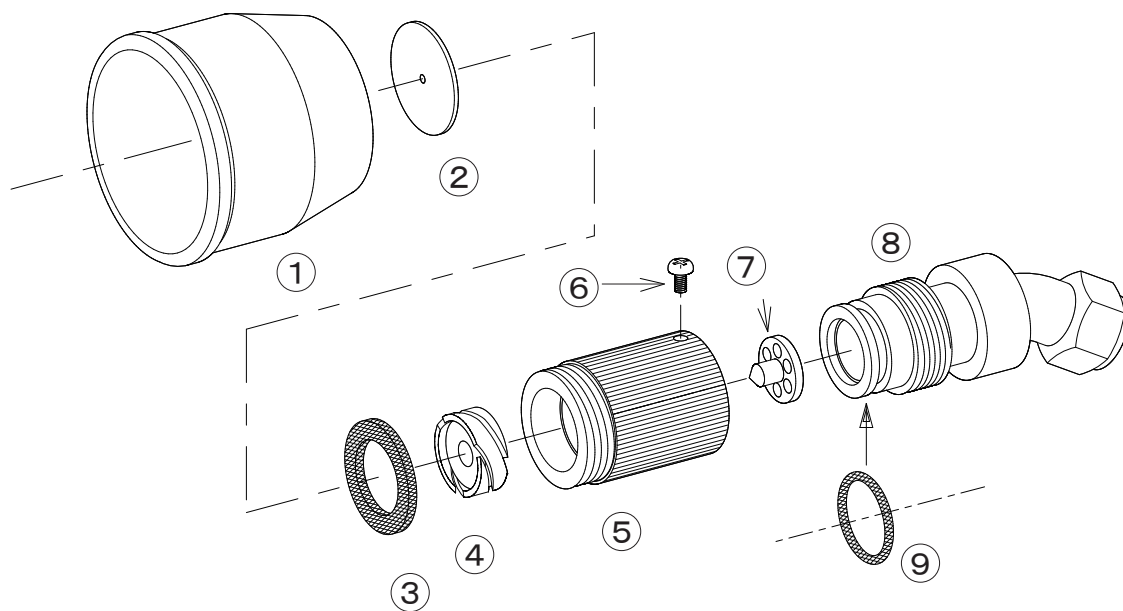

フードー頭口

No.	コード番号	部品名称	個数	備考	No.	コード番号	部品名称	個数	備考
1	1202201	アルミフード	1		6	1202206	ビス	1	M3×4
2	1202204	噴板	1	穴径…φ1.8	7	1202207	中子	1	
3	1202202	パッキン	1		7~9	1202208	本体一式	1	中子、Oリング付
4	1202203	中子	1		9	3101100	Oリング	1	P-16
5・6	1202205	噴頭	1	ビス付					