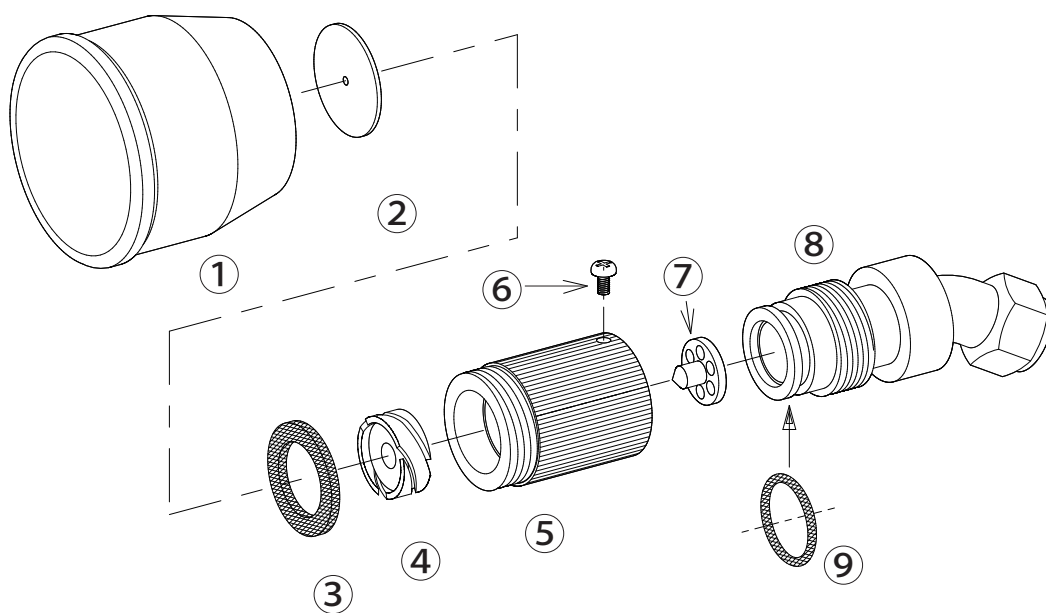

NAGATA PARTS LIST

1239900

No.	コード番号	部品名称	個数	備考	No.	コード番号	部品名称	個数	備考
1	1202201	アルミフード	1		6	1202206	ビス	1	M3×4
2	1202204	噴板	1	穴径…φ1.8	7	1202207	中子	1	※
3	1202202	バッキン	1	24x16x2	7~9	1202208	本体一式	1	中子、Oリング付
4	1202203	中子	1		9	3101100	Oリング	1	P-16
5・6	1202205	噴頭	1	ビス付					