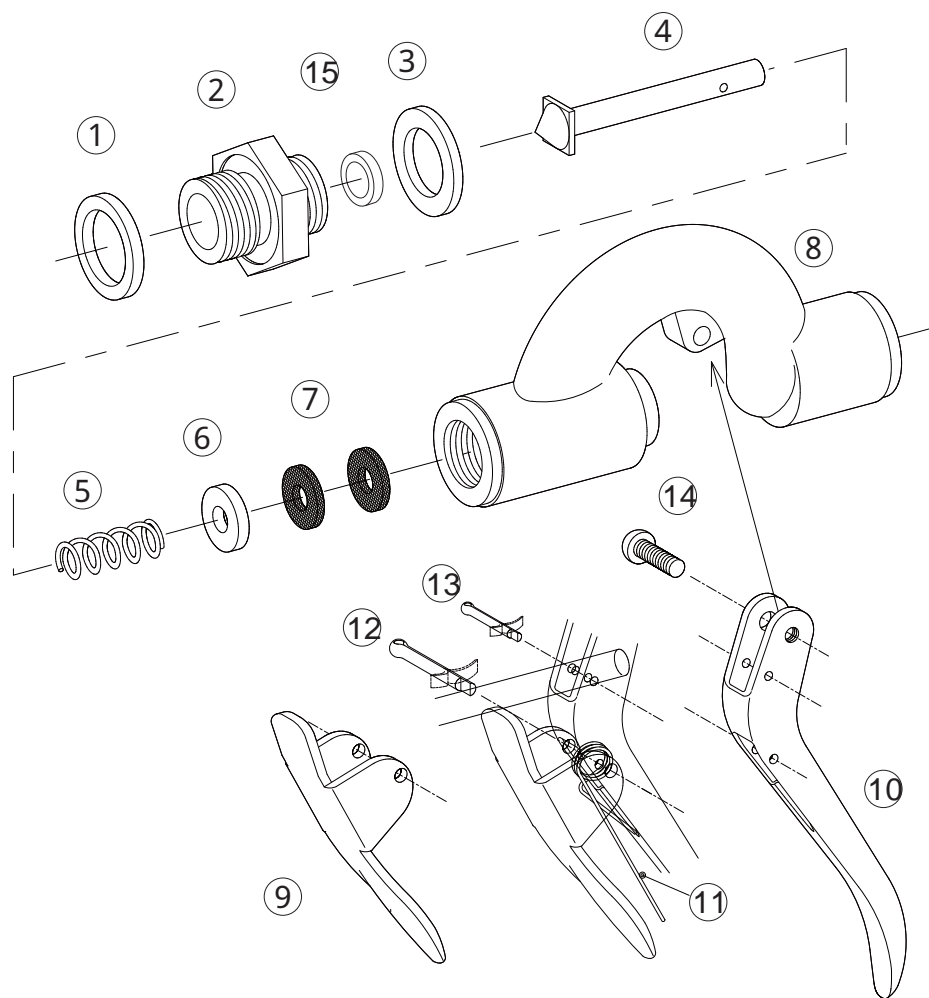

NAGATA PARTS LIST

ピストルコック

2400200

No.	コード番号	部品名称	個数	備考	No.	コード番号	部品名称	個数	備考
1	2400109	パッキン	1	16x11.5x2	8	2400113	本体	1	
3	2400111	パッキン	1	16x10x2	9	2400114	補助レバー	1	
1 - 3・15	2400101	先男金具(完)	1	パッキン、シート付	10	2400115	レバー	1	
4	2400102	ニードル軸	1		11	2400116	キックバネ	1	
5	2400103	ニードルスプリング	1		12	2400106	割ピン	1	大
6	2400112	座金	1		13	2400108	割ピン	1	小
7	2400104	パッキン	2	9x2.6x1.5	14	2400117	ビス	1	M3 x 10
					15	*****	バルブシート	1	