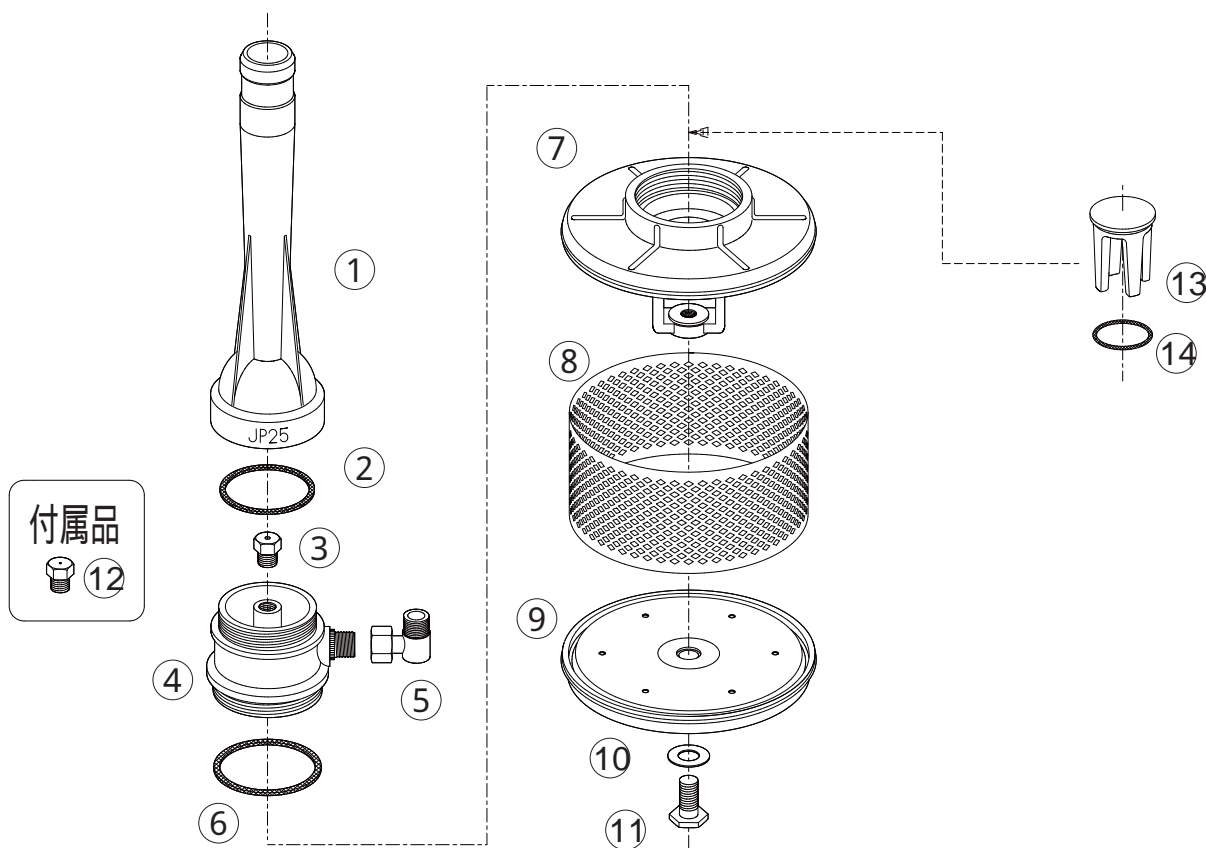

ジェットポンプ JP-25・JP-25F

1316900

1317200

No.	コード番号	部品名称	個数	備考	No.	コード番号	部品名称	個数	備考
1	1322300	デフューザー	1		8	1322106	アミ	1	
2	1322101	パッキン	1	小	9	1322107	底部	1	
3	2300201	ノズル	1	穴径... 2.5	10	1322108	座金	1	
4	1322102	本体	1		11	1322109	底ねじ	1	
4・5	1322100	本体(完)	1	エルボ付	12	2300102	付属品	1	ノズル 1.0
5	1322103	エルボ	1		13・14	1322600	フード弁	1	Oリング付
6	1322104	パッキン	1	大	14	1322602	Oリング	1	P - 2 6
7	1322105	天蓋	1		6 - 11	1322200	ストレーナー式	1	