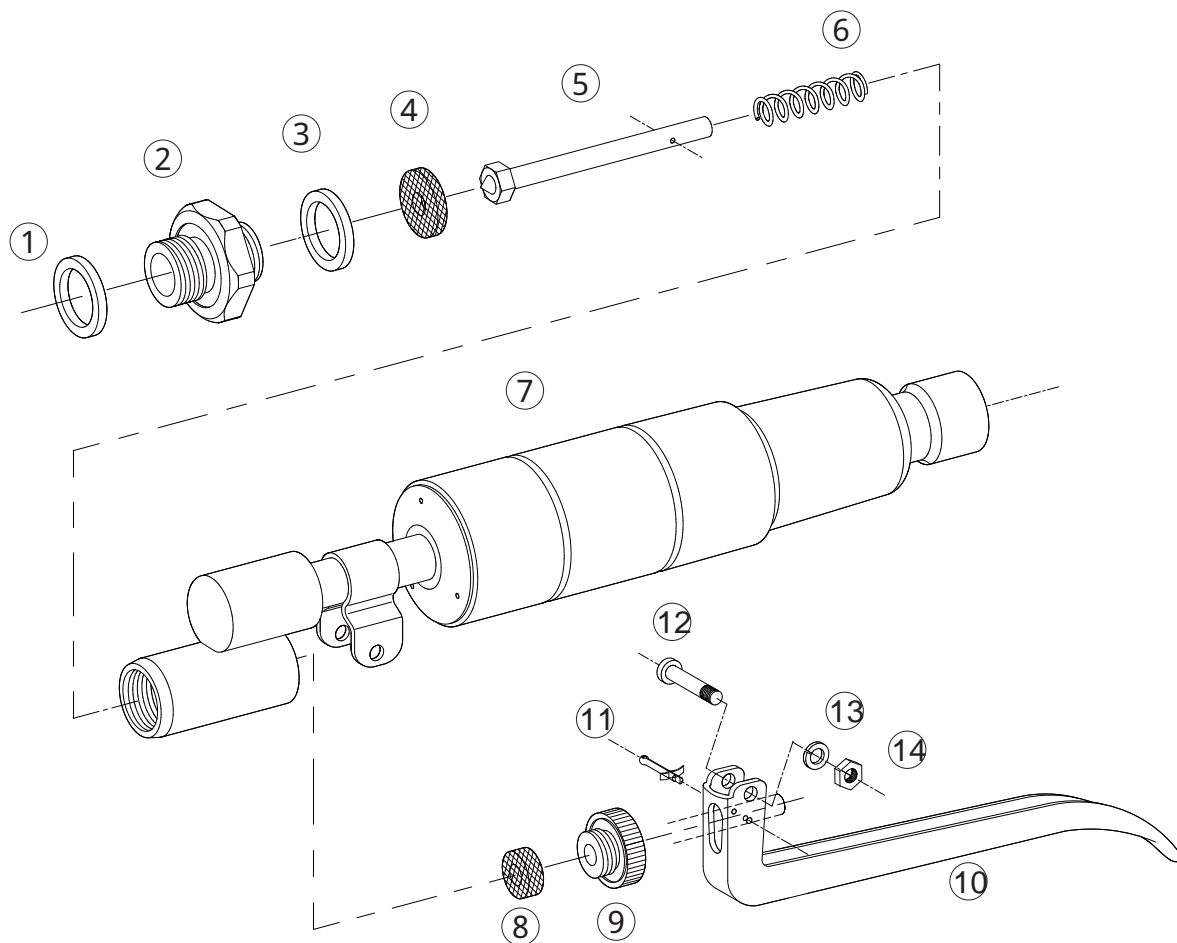

NAGATA PARTS LIST

レバー式コック

2400400

No.	コード番号	部品名称	個数	備考	No.	コード番号	部品名称	個数	備考
1	2400109	パッキン	1	16x11.5x2	8	2400408	パッキン	1	
1~3	2400402	先金具(完)	1	パッキン付	9	2400409	グランド	1	
3	2400403	パッキン	1	16x10x2	10	2400410	レバー	1	
4	2400404	バルブパッキン	1	11x3.5x2	11	2400108	割ピン	1	小
5	2400405	ニードル軸	1		12	2400412	レバー取付ねじ	1	
6	2400406	ニードルスプリング	1		13	2400413	M3 Sワッシャー	1	
7	2400407	本体	1		14	2400414	M3ナット	1	