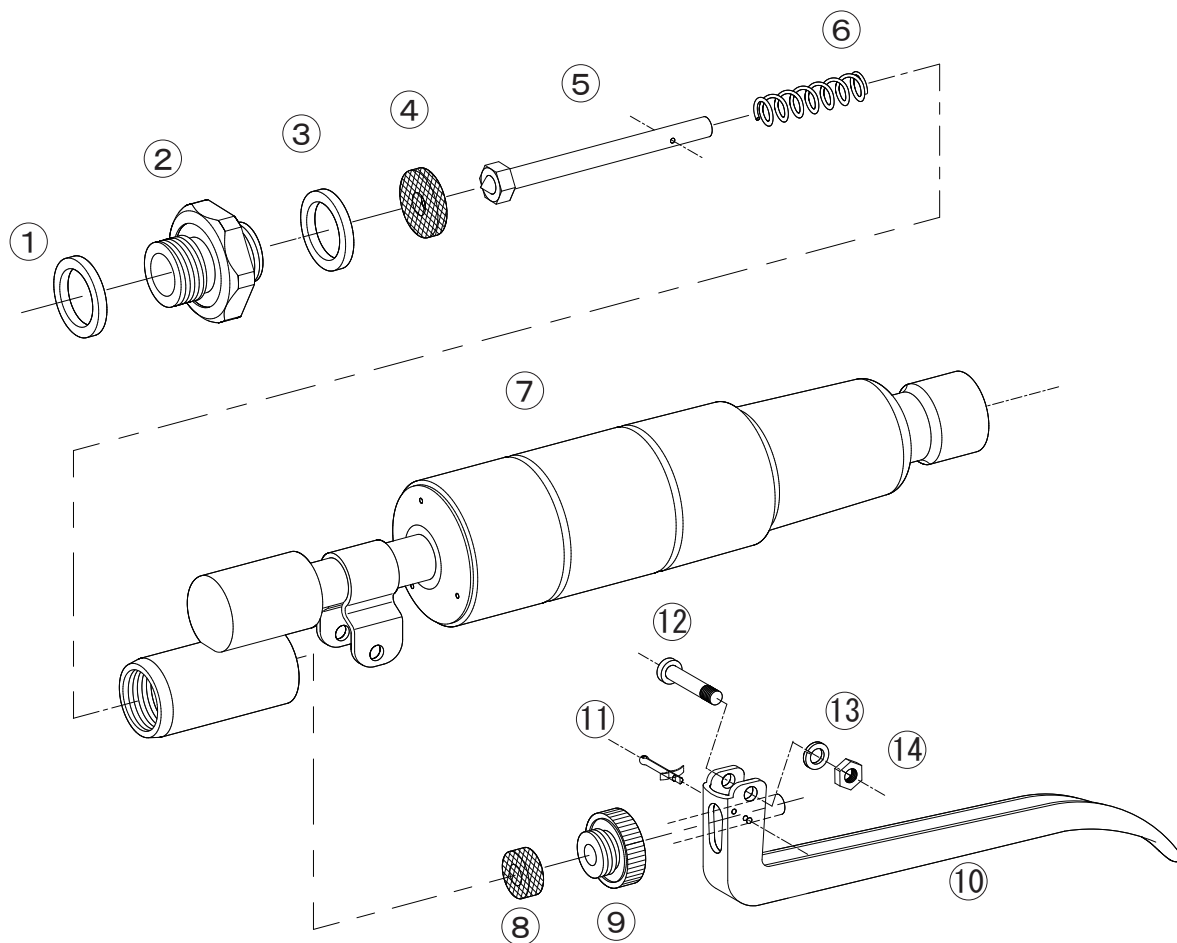

# NAGATA PARTS LIST

## レバー式コック

No.	コード番号	部品名称	個数	備考	No.	コード番号	部品名称	個数	備考
1	2400109	パッキン	1		8	2400408	パッキン	1	
1~3	2400402	先金具(完)	1	パッキン付	9	2400409	グランド	1	
3	2400403	パッキン	1		10	2400410	レバー	1	
4	2400404	バルブパッキン	1		11	2400108	割ピン	1	小
5	2400405	ニードル軸	1		12	2400412	レバー取付ねじ	1	
6	2400406	ニードルスプリング	1		13	2400413	M3Sワッシャー	1	
7	2400407	本体	1		14	2400414	M3ナット	1	