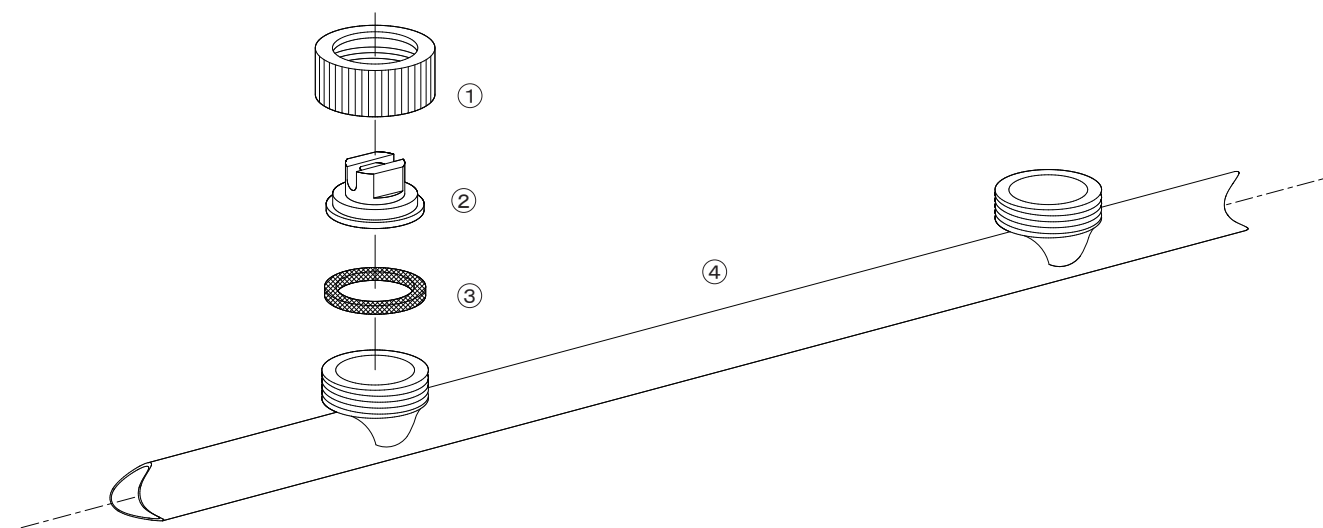

## ワイドセラミック長・茶用・特茶

No.	コード番号	部品名称	個数	備考	No.	コード番号	部品名称	個数	備考
1	1204107	キャップ	-		3	1204106	パッキン	-	
2	1221801	ワイドセラミックチップ	-	A-2.5	4	-	噴管	-	