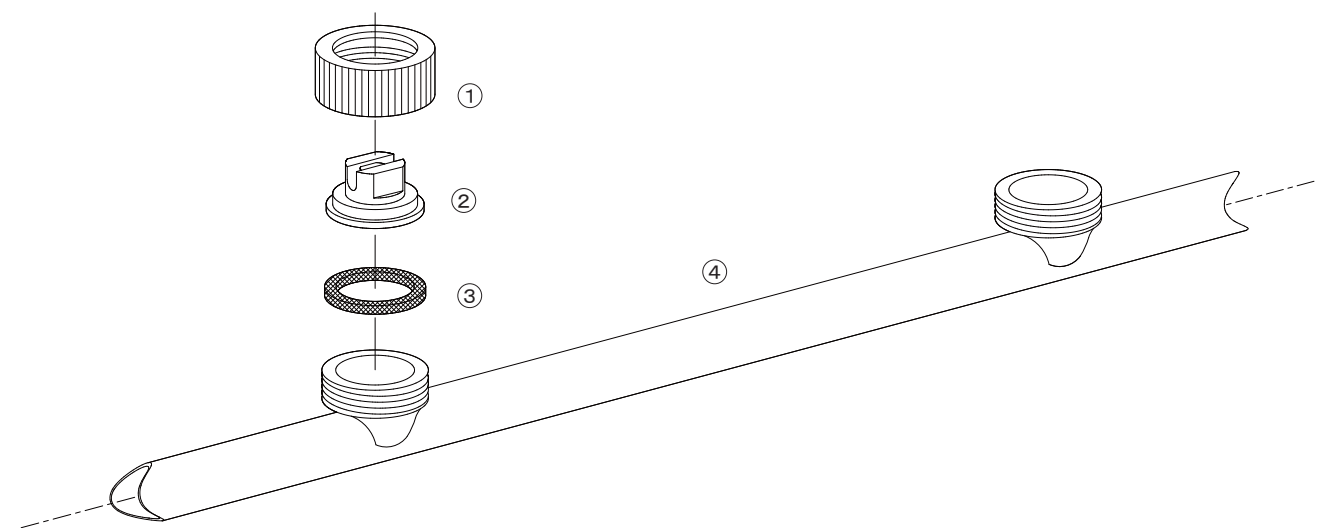

ワイドセラミック長・茶用・特茶

No.	コード番号	部品名称	個数	備考	No.	コード番号	部品名称	個数	備考
1	1204107	キャップ	-		3	1204106	パッキン	-	
2	1221801	ワイドセラミックチップ	-	A-2.5	4	-	噴管	-	