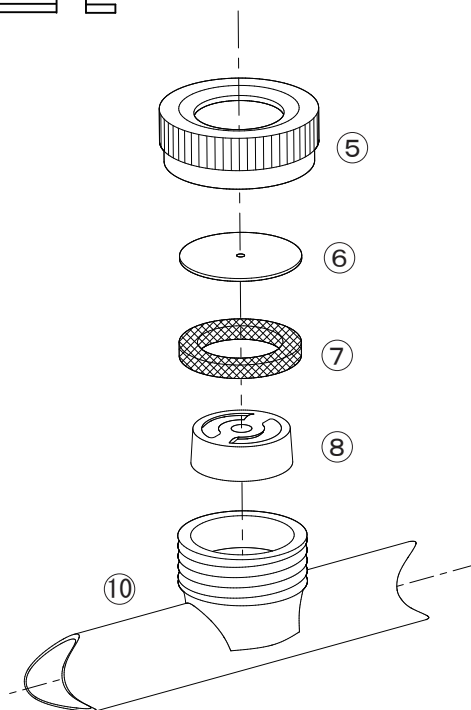

NAGATA PARTS LIST

ブドウ山梨五頭口

No.	コード番号	部品名称	個数	備考	No.	コード番号	部品名称	個数	備考
1	1212004	キャップ	—		4	1212001	ワン中子	—	
2	1212003	噴板	—	穴径…φ0.7	5	—	噴管	—	
3	1212002	パッキン	—						