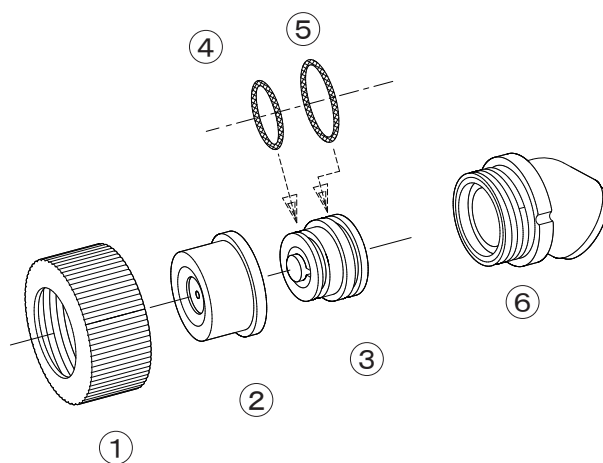

DL粗粒子L1頭口(C)

No.	コード番号	部品名称	個数	備考	No.	コード番号	部品名称	個数	備考
1	1151804	キャップ	1	(黒)(樹脂)	4	1152303	Oリング	1	S-1.0
2	1152301	噴頭	1	噴板付	5	1152304	Oリング	1	S-1.2.5
3~5	1152302	中子ホルダー	1	オリフィス、中子、Oリング付	6	1151807	エルボ	1	(黒)(樹脂)