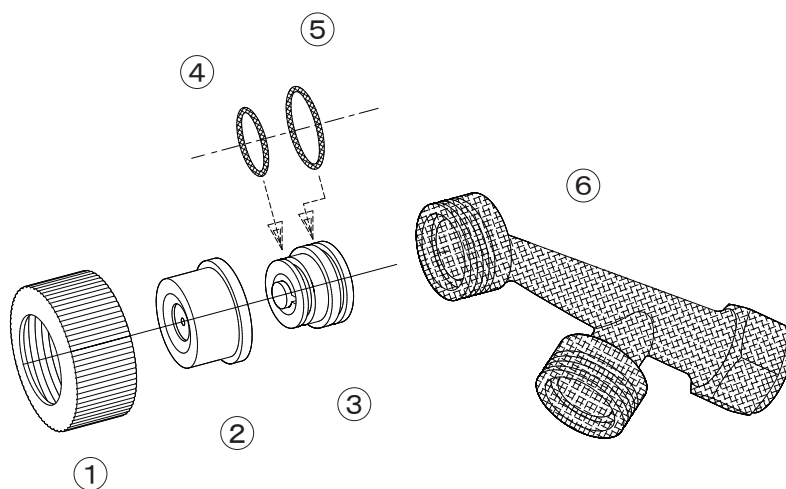

DL粗粒子タテ2頭口(C)

No.	コード番号	部品名称	個数	備考	No.	コード番号	部品名称	個数	備考
1	1151804	キャップ	1	(黒)(樹脂)	4	1152303	Oリング	1	S-1.0
2	1152301	噴頭	1	噴板付	5	1152304	Oリング	1	S-1.2.5
3~5	1152302	中子ホルダー	1	オリフィス、中子、Oリング付	6	1244204	本体	1	(黒)(樹脂)