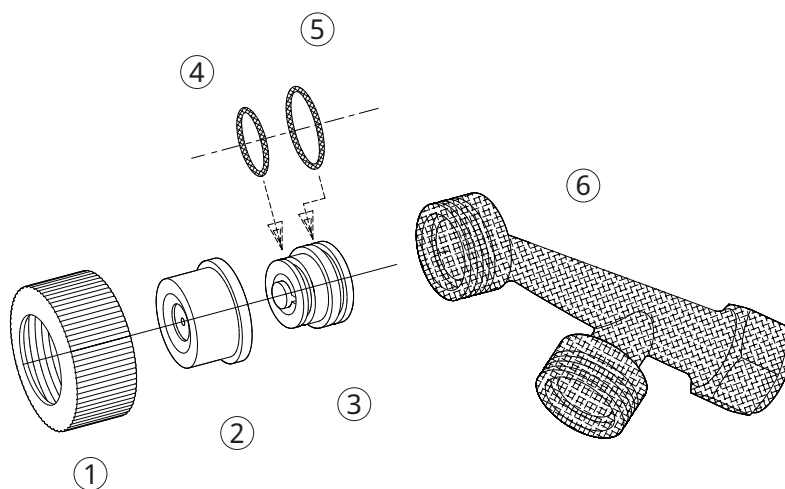

D L 粗粒子タテ 2 頭口 (C)

1152400

No.	コード番号	部品名称	個数	備考	No.	コード番号	部品名称	個数	備考
1	1256701	キャップ	1	(黒)(樹脂)	4	1152303	Oリング	1	S - 1 0
2	1152301	噴頭	1	噴板付	5	1117505	Oリング	1	S - 1 2.5
3 ~ 5	1152302	中子ホルダー	1	オリフィス、中子、Oリング付	6	1244204	本体	1	(黒)(樹脂)