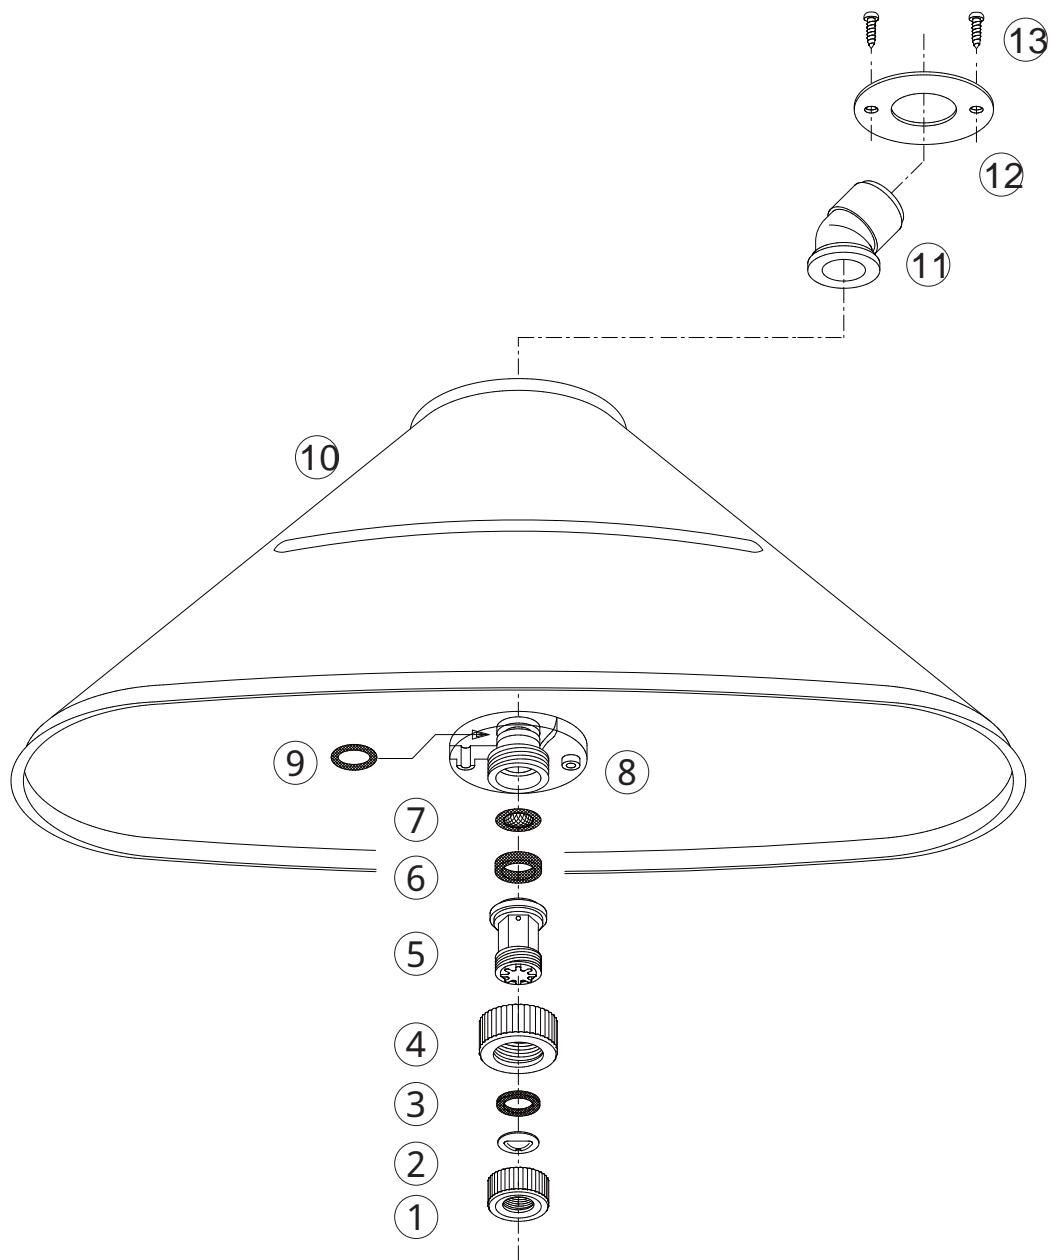

除草用クリアカバー B(動力用)

1268400

No.	コード番号	部品名称	個数	備考
1	1152001	キャップ	1	(樹脂)(ピンク)
2	1268301	噴板	1	
3	1150003	パッキン	1	
4	1128003	キャップ	1	黒色
5	1268401	六角アダプター	1	オリフィス、中子付(緑)
6	1264809	パッキン	1	
7	1150006	コシ網	1	

No.	コード番号	部品名称	個数	備考
8・9	1239301	噴口本体	1	Oリング付
9	3100700	Oリング	1	P - 10 A
10	1264806	カバー	1	
11	1264807	エルボ	1	
12	1222709	座金	1	
13	1239305	タッピングビス	2	M4 × 10