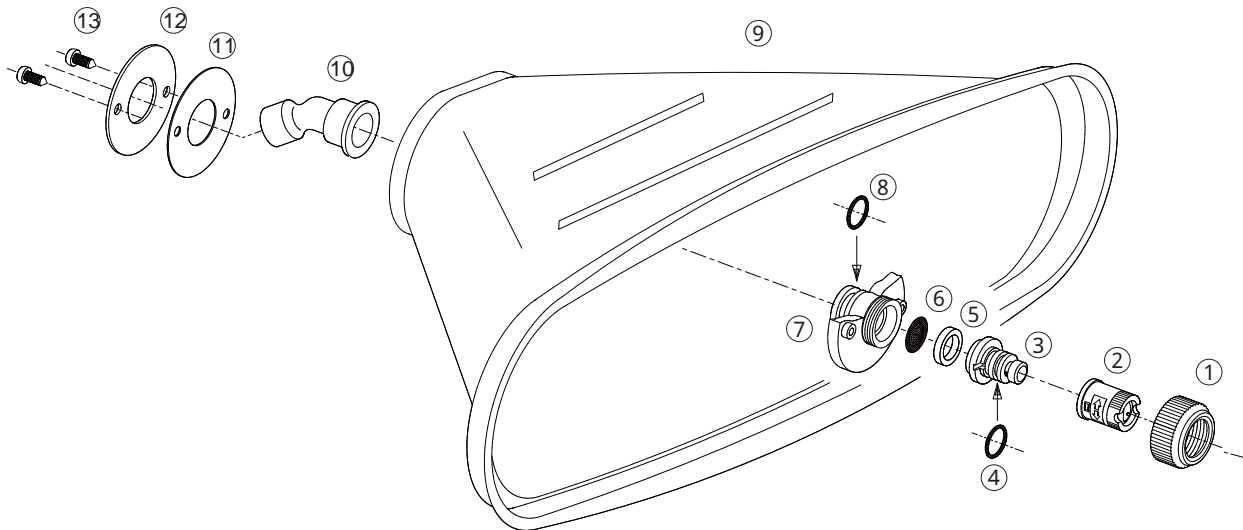

除草用クリアカバー L(動力用)

1268500

No.	コード番号	部品名称	個数	備考	No.	コード番号	部品名称	個数	備考
1	1106202	キャップ	1	(青)(樹脂)	8	3100700	Oリング	1	P - 10 A
2	1107001	噴口ヘッド	1	噴板付(緑)	9	1268501	カバー	1	
3・4	1107002	オリフィス(完)	1	Oリング付(緑)	10	1222707	エルボ	1	
4	3100500	Oリング	1	P - 9	11	1222708	ポリシート	1	
5	1106207	パッキン	1		12	1222709	座金	1	
6	1106206	コシ網	1		13	1239305	タッピングビス	2	M4 x 10
7・8	1150004	噴口本体	1	Oリング付					