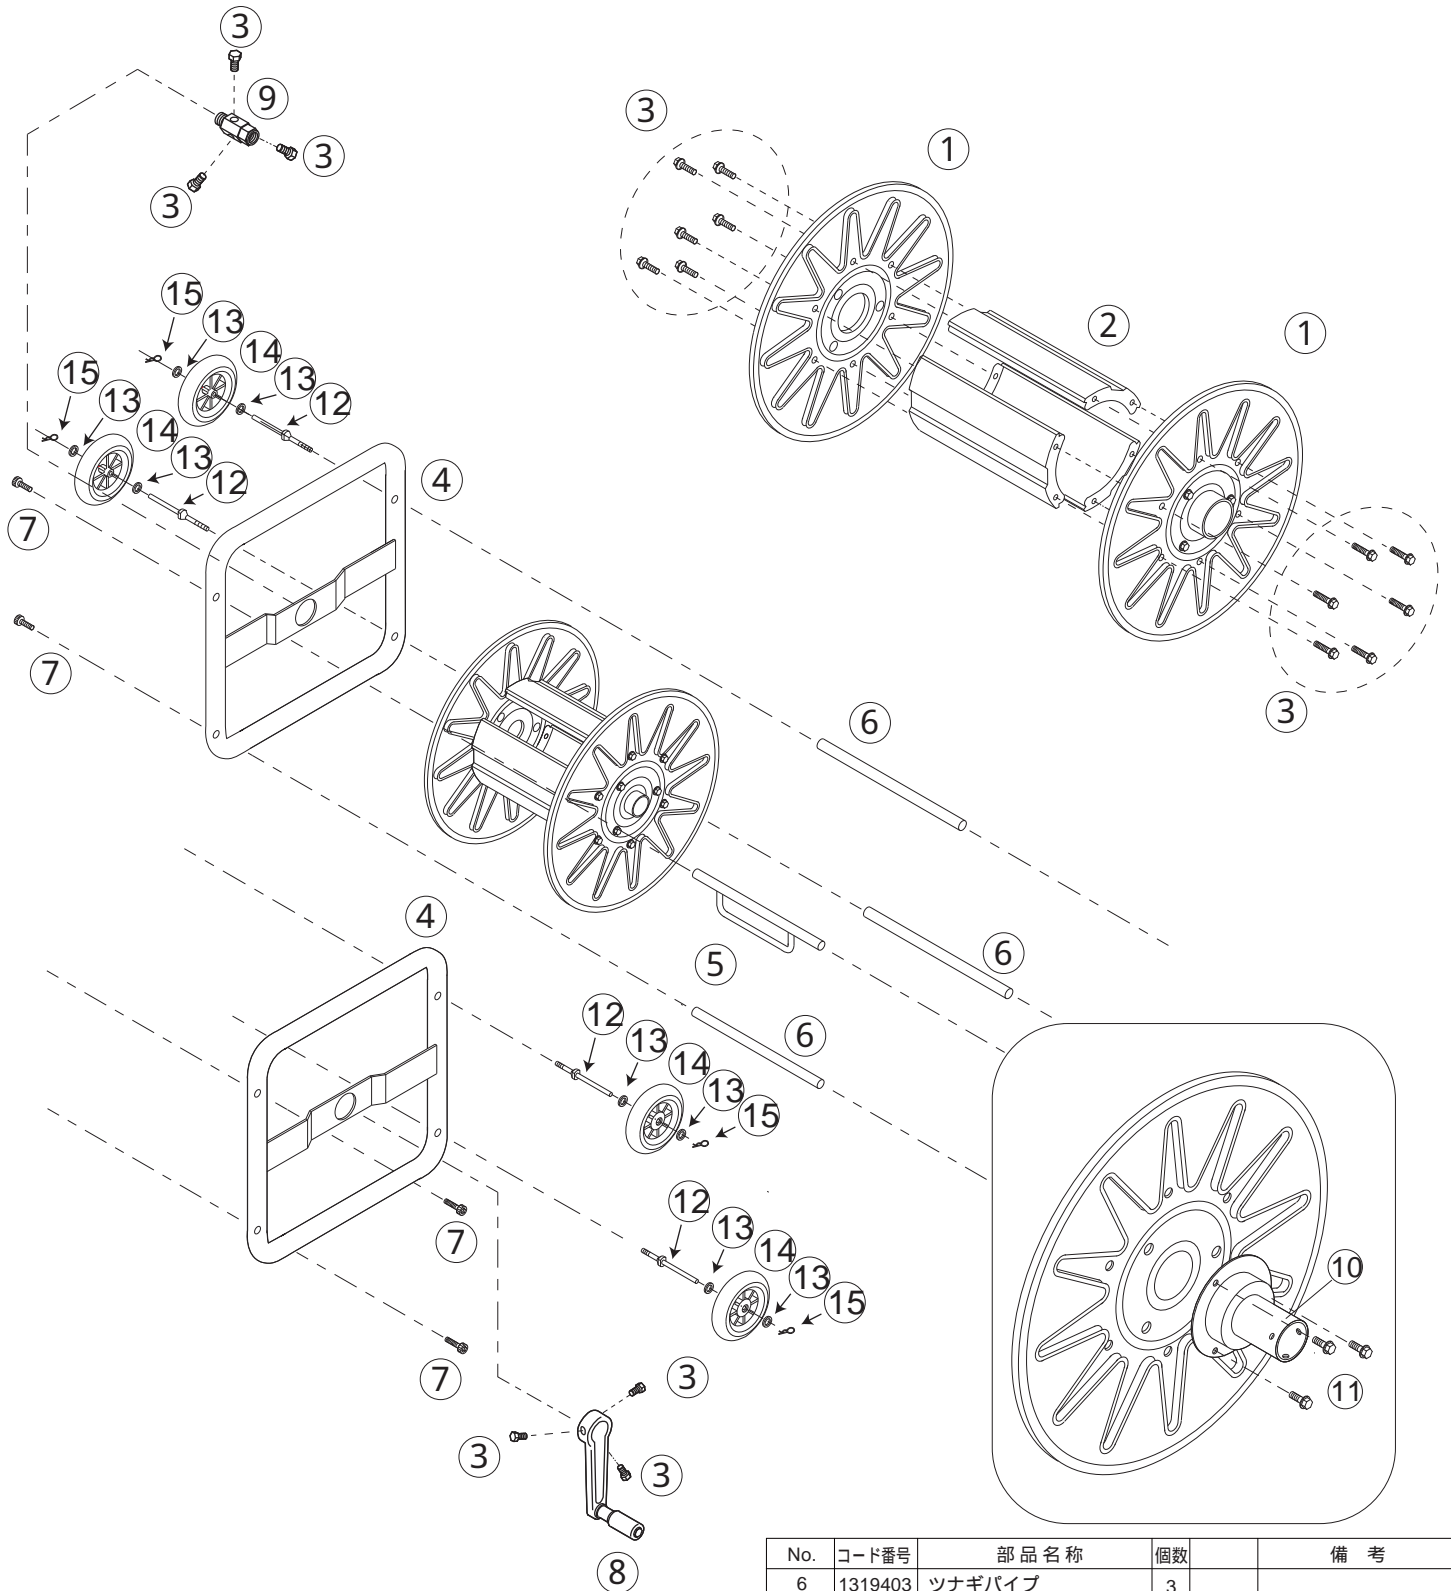

角リール S L K-5 0(キャスター付)

1136000

No.	コード番号	部品名称	個数	備考
1	1319107	ドラム	2	
2	1319102	シン板	3	
3	1319407	フランジ付ボルト	18	M8×16
4	1319405	角枠	2	
5	1319402	ホースガイド	1	

No.	コード番号	部品名称	個数	備考
6	1319403	ツナギパイプ	3	
7	1319408	六角付皿ボルト	4	M8×40
8	1319404	ハンドル	1	
9	2405900	よりもどし	1	
10	1319406	フランジ	2	
11	1319409	セムスボルト	6	M6×12 2P
12	1136001	車軸	4	
13	1136002	ワッシャー	8	18×9×1.6
14	1136003	車輪	4	130車輪
15	1136004	松葉ピン	4	R-8