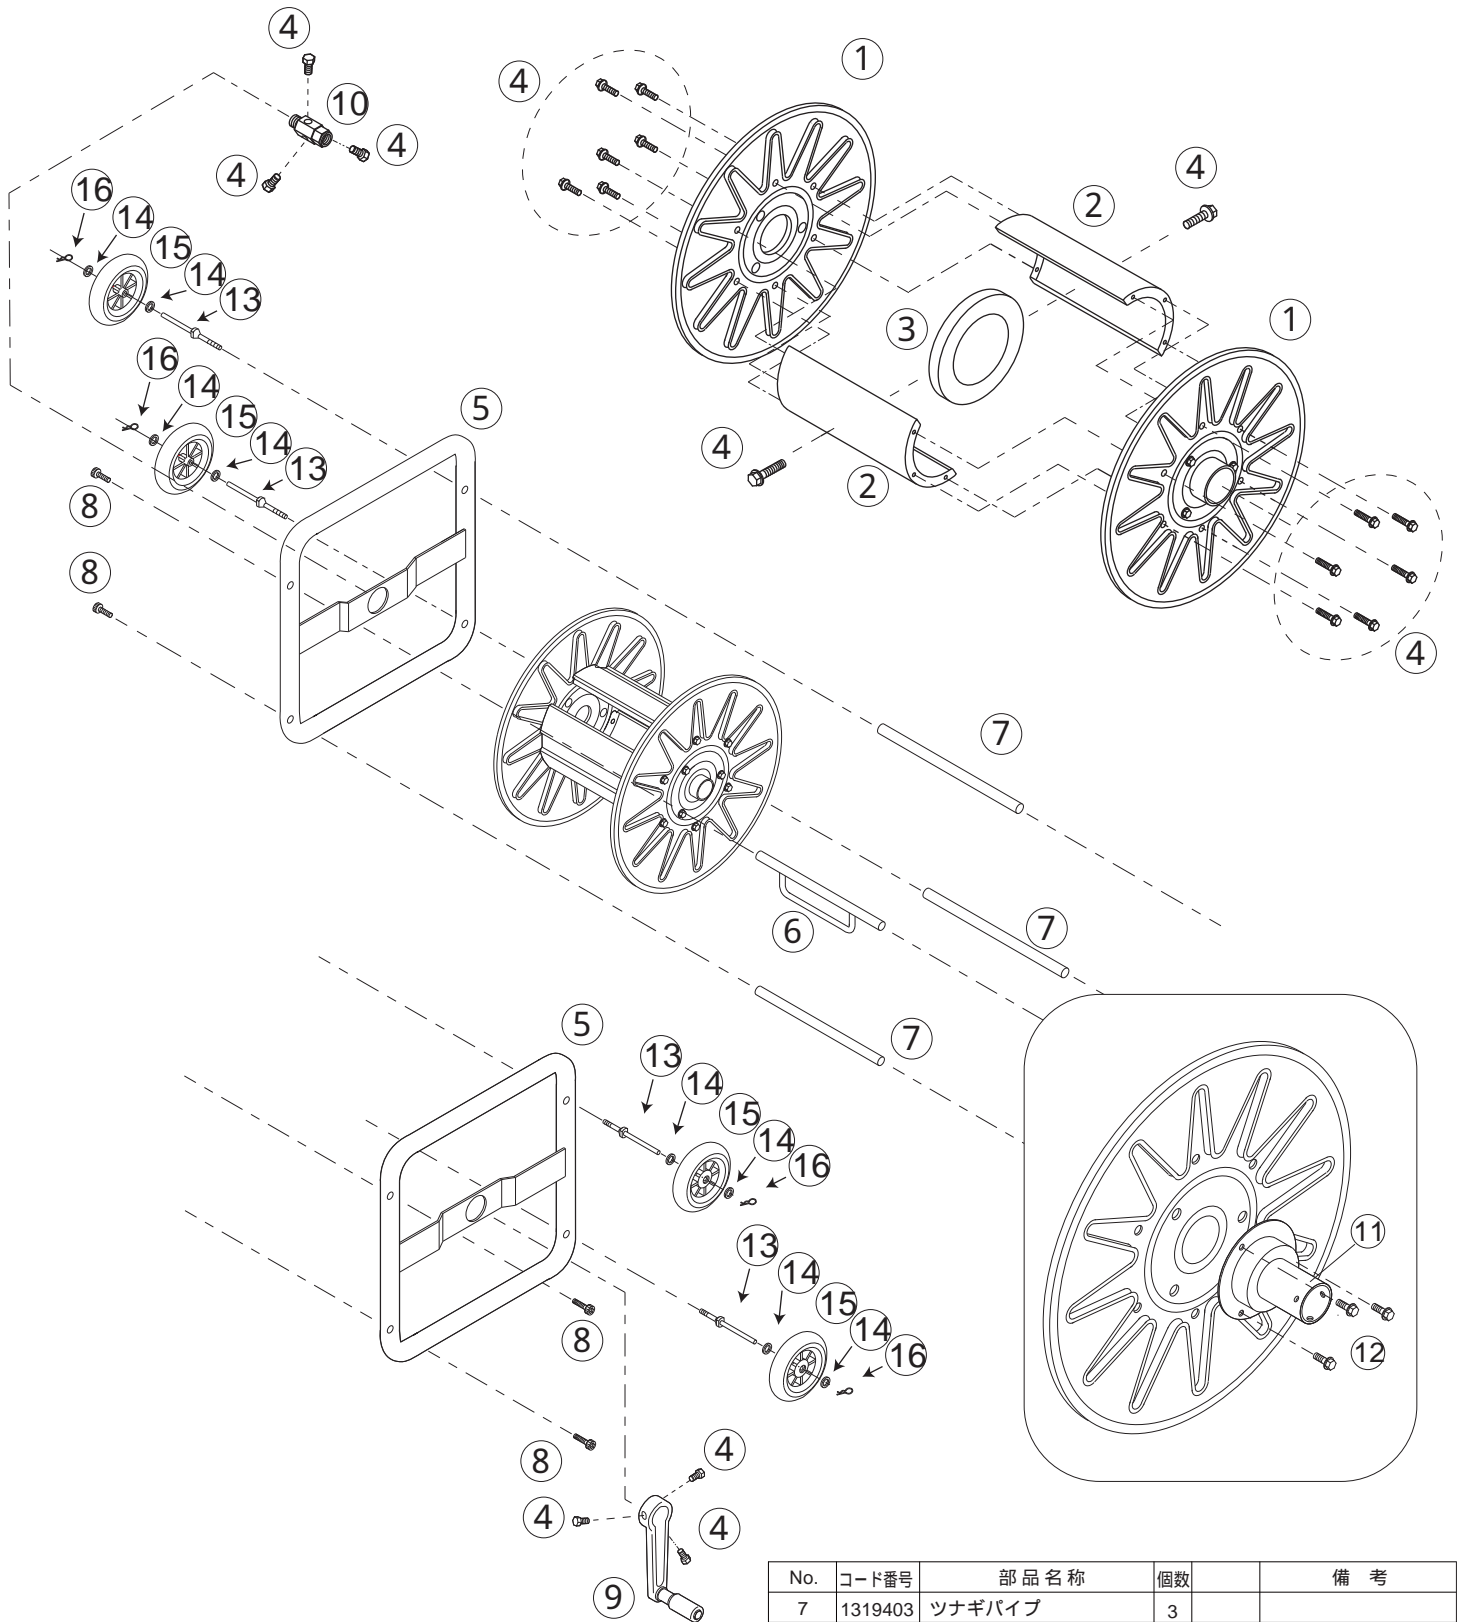

角リール S L K-1 0 0(キャスター付)

1136100

No.	コード番号	部品名称	個数	備考
1	1319001	ドラム	2	
2	1319002	シン板	2	
3	1319004	補強輪	1	
4	1319302	フランジ付ボルト	20	M8×16
5	1319301	角枠	2	
6	1319402	ホースガイド	1	

No.	コード番号	部品名称	個数	備考
7	1319403	ツナギパイプ	3	
8	1319303	六角付皿ボルト	4	M8×40
9	1319404	ハンドル	1	
10	2405900	よりもどし	1	
11	1319406	フランジ	2	
12	1319304	セムスボルト	6	M6×12 2P
13	1136001	車軸	4	
14	1136002	ワッシャー	8	18×9×1.6
15	1136003	車輪	4	130車輪
16	1136004	松葉ピン	4	R-8