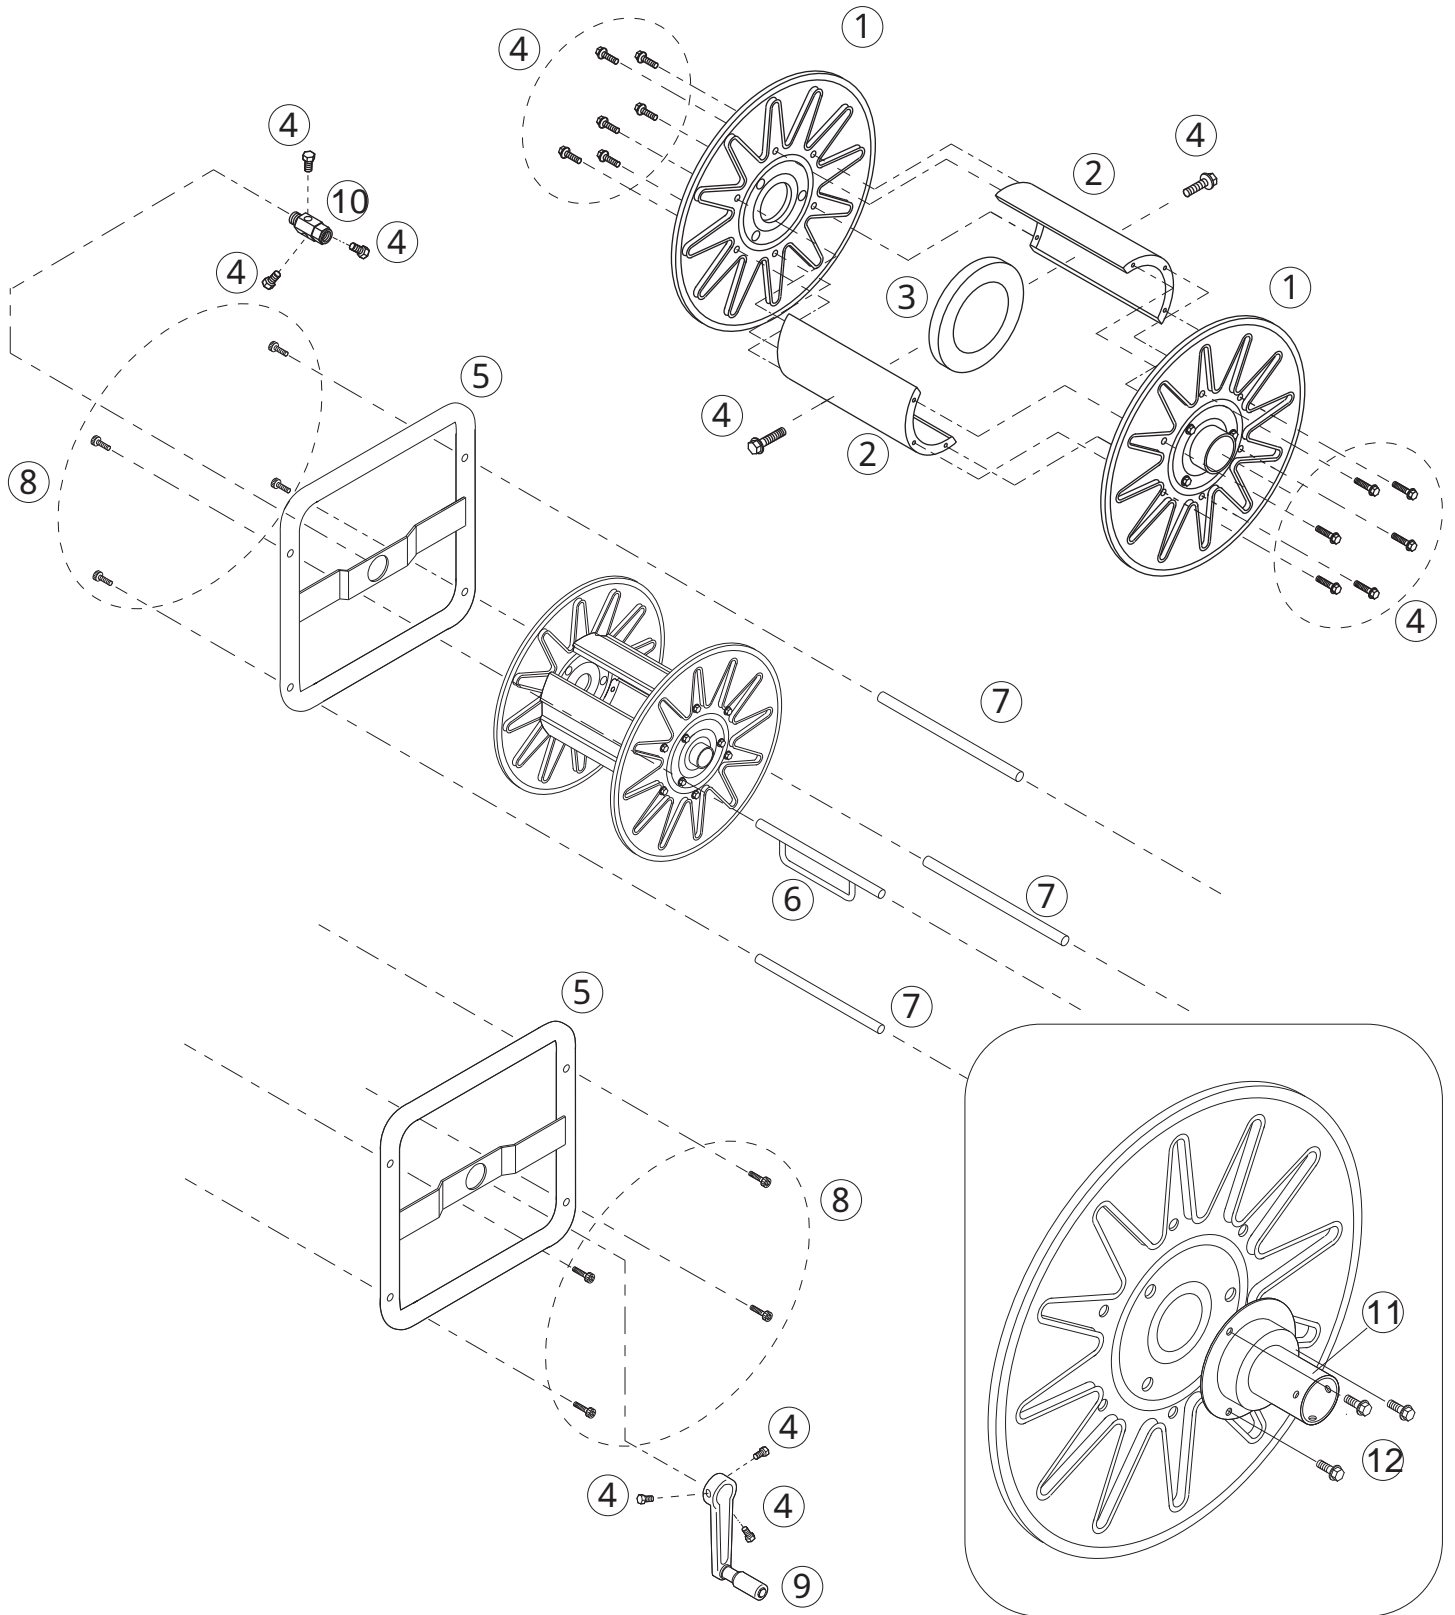

角型ストロングリール S L K - 1 5 0

1319200

No.	コード番号	部品名称	個数	備考	No.	コード番号	部品名称	個数	備考
1	1319001	ドラム	2		7	1319202	ツナギパイプ	3	
2	1318902	シン板	2		8	1319204	六角付皿ボルト	8	M8×40
3	1319004	補強輪	1		9	1319404	ハンドル	1	
4	1319203	フランジ付ボルト	20	M8×16	10	2405900	よりもどし	1	
5	1319301	角枠	2		11	1319406	フランジ	2	
6	1319201	ホースガイド	1		12	1319205	セムスボルト	6	M6×12.2P