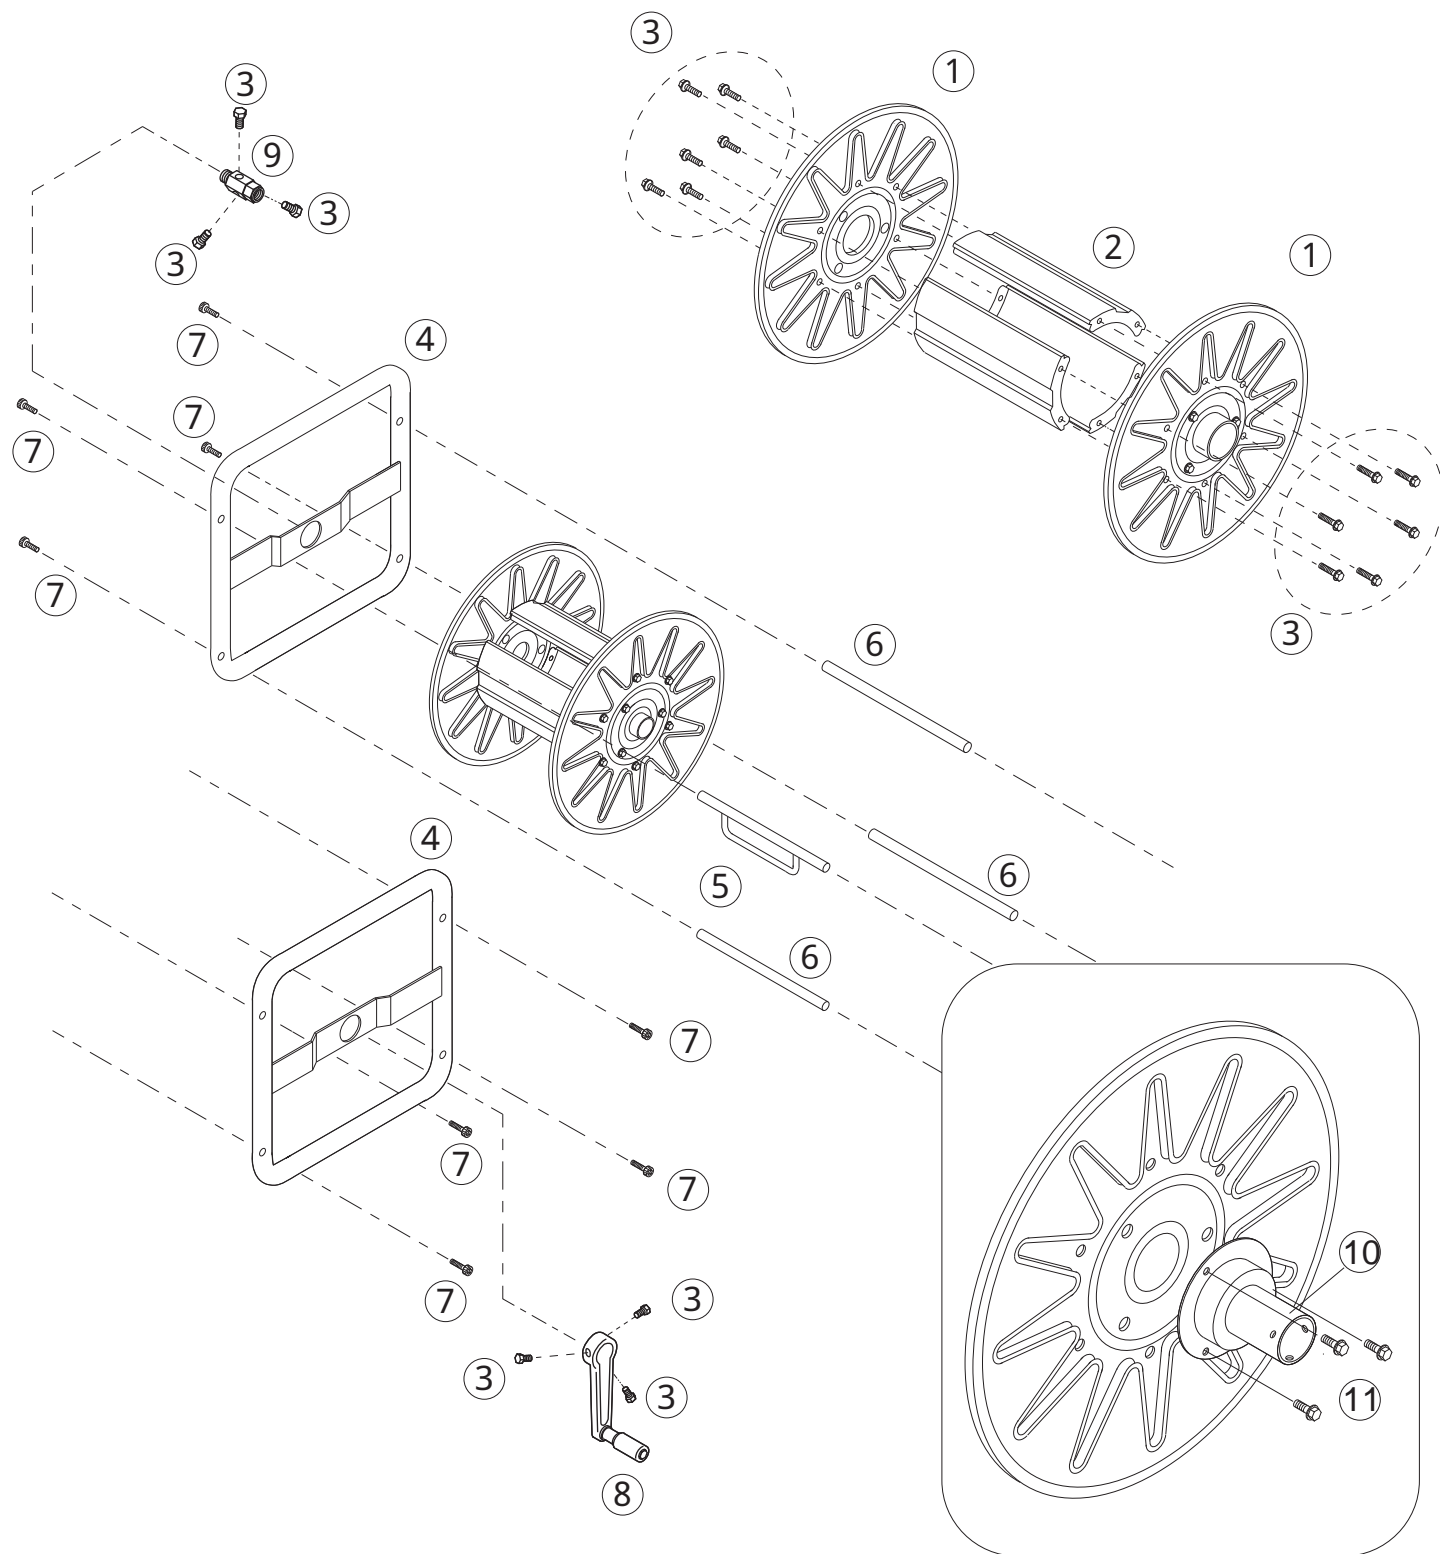

角型ストロングリール S L K - 5 0

1319400

No.	コード番号	部品名称	個数	備考
1	1319108	ドラム	2	
2	1319102	シン板	3	
3	1319407	フランジ付ボルト	18	M8×16
4	1319405	角枠	2	
5	1319402	ホースガイド	1	

No.	コード番号	部品名称	個数	備考
6	1319403	ツナギパイプ	3	
7	1319408	六角付皿ボルト	8	M8×40
8	1319404	ハンドル	1	
9	2405900	よりもどし	1	
10	1319406	フランジ	2	
11	1319409	セムスボルト	6	M6×12 2P