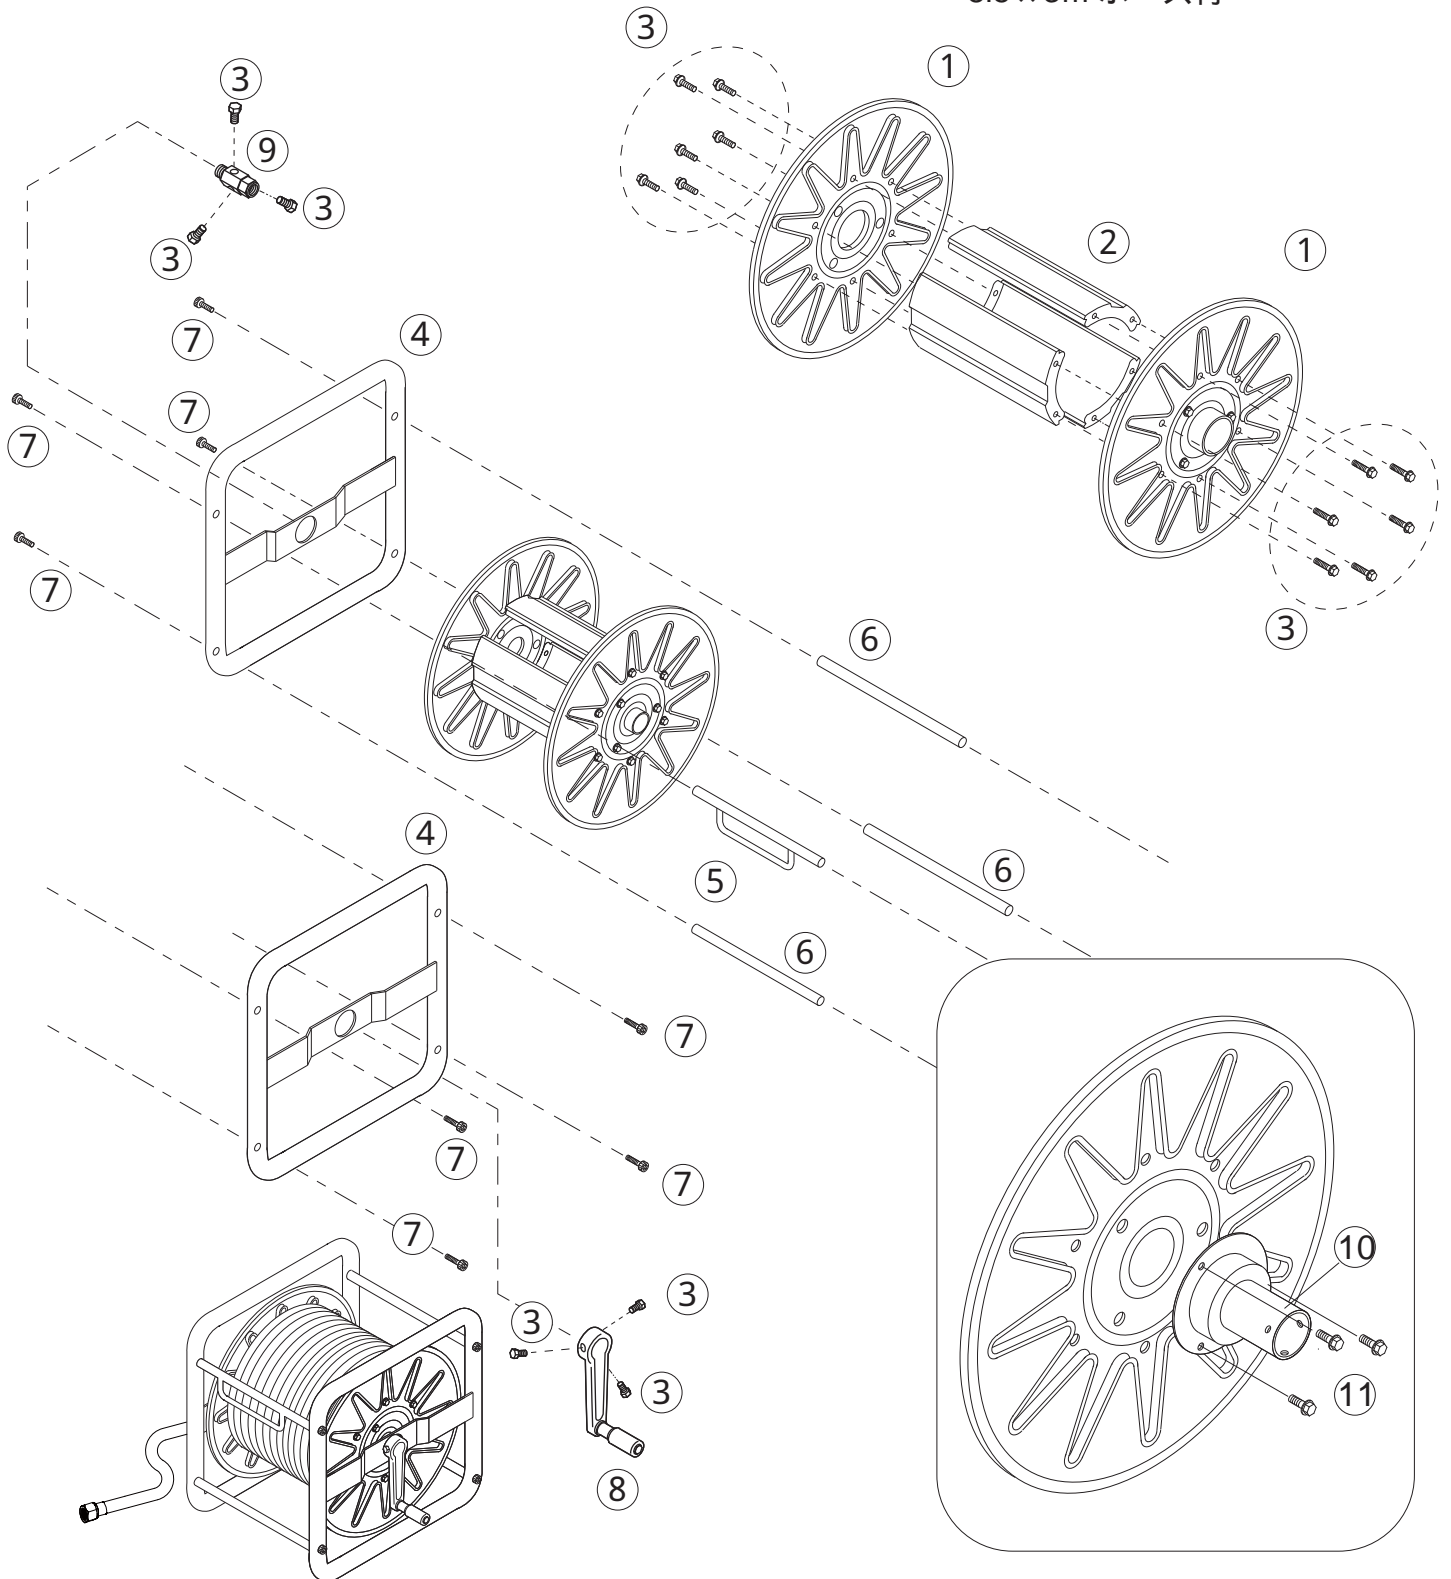

角型ストロングリール S L K H - 5 0

1319900

8.5 x 50m ホース付

8.5 x 3m ホース付

No.	コード番号	部品名称	個数	備考
1	1319107	ドラム	2	
2	1319102	シン板	3	
3	1319407	フランジ付ボルト	18	M8 x 16
4	1319405	角枠	2	
5	1319402	ホースガイド	1	

No.	コード番号	部品名称	個数	備考
6	1319403	ツナギパイプ	3	
7	1319408	六角付皿ボルト	8	M8 x 40
8	1319404	ハンドル	1	
9	2405900	よりもどし	1	
10	1319406	フランジ	2	
11	1319409	セムスボルト	6	M6 x 12 2P