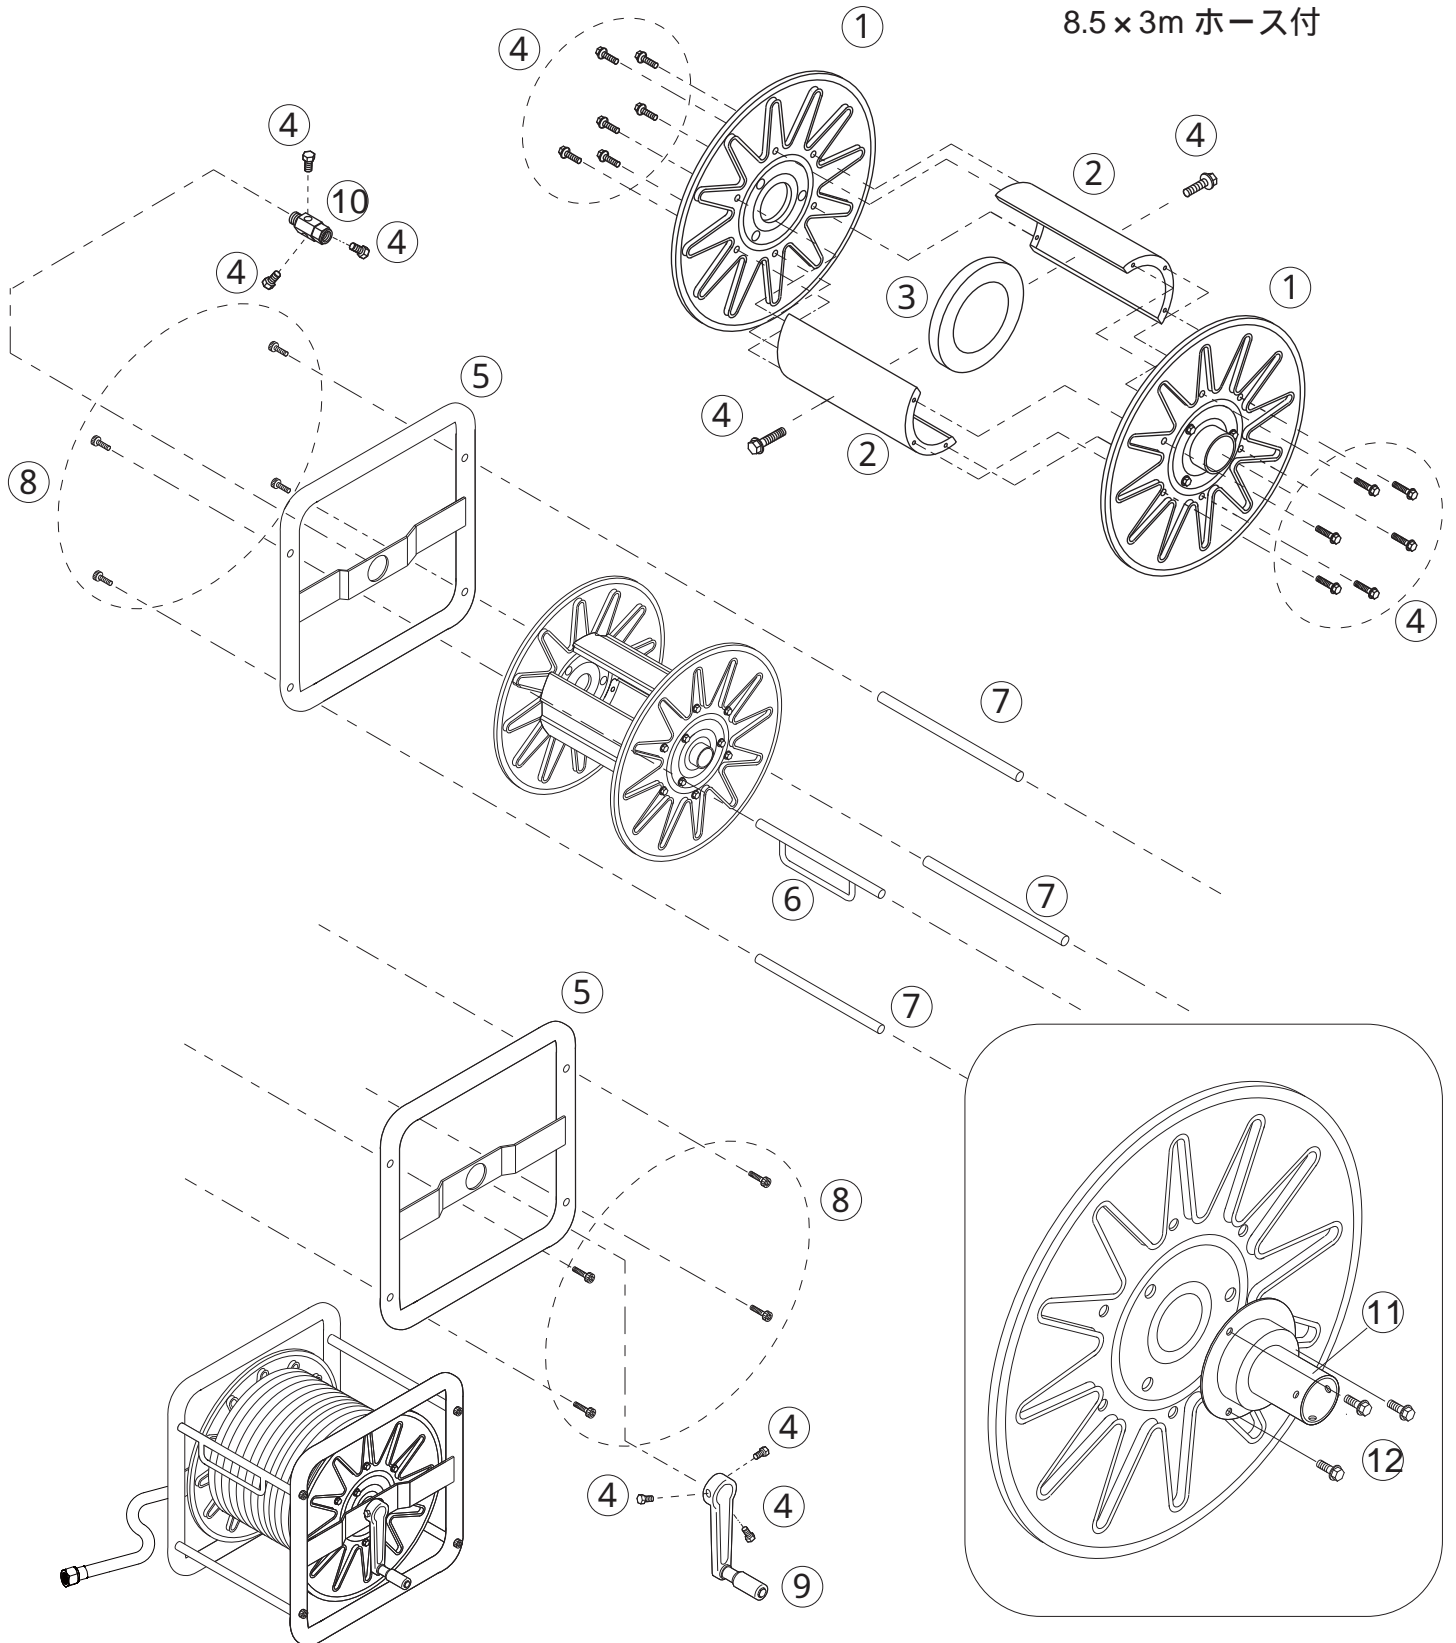

角型ストロングリールSLKH-150

1320100

8.5 × 100m ホース付

8.5 × 3m ホース付

No.	コード番号	部品名称	個数	備考	No.	コード番号	部品名称	個数	備考
1	1319001	ドラム	2		7	1319202	ツナギパイプ	3	
2	1318902	シン板	2		8	1319204	六角付皿ボルト	8	M8 × 40
3	1319004	補強輪	1		9	1319404	ハンドル	1	
4	1319203	フランジ付ボルト	20	M8 × 16	10	2405900	よりもどし	1	
5	1319301	角枠	2		11	1319406	フランジ	2	
6	1319201	ホースガイド	1		12	1319205	セムスボルト	6	M6 × 12 2P