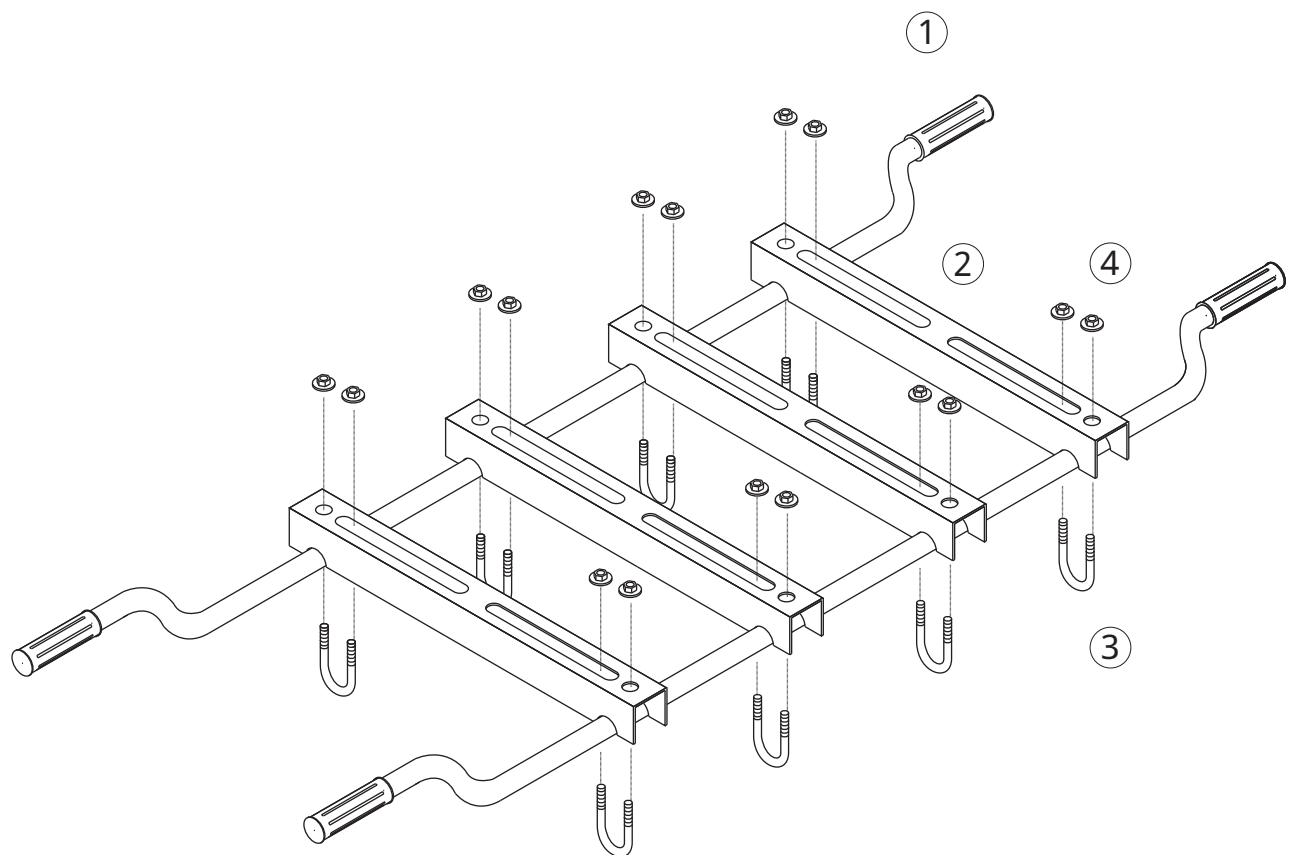

セット台(中)

4100200

No.	コード番号	部品名称	個数	備考
1	4100201	フレームパイプ	2	
2	4100202	レール	4	
3	4100203	Uボルト	8	M8
4	4100204	フランジ付ナット	16	M8