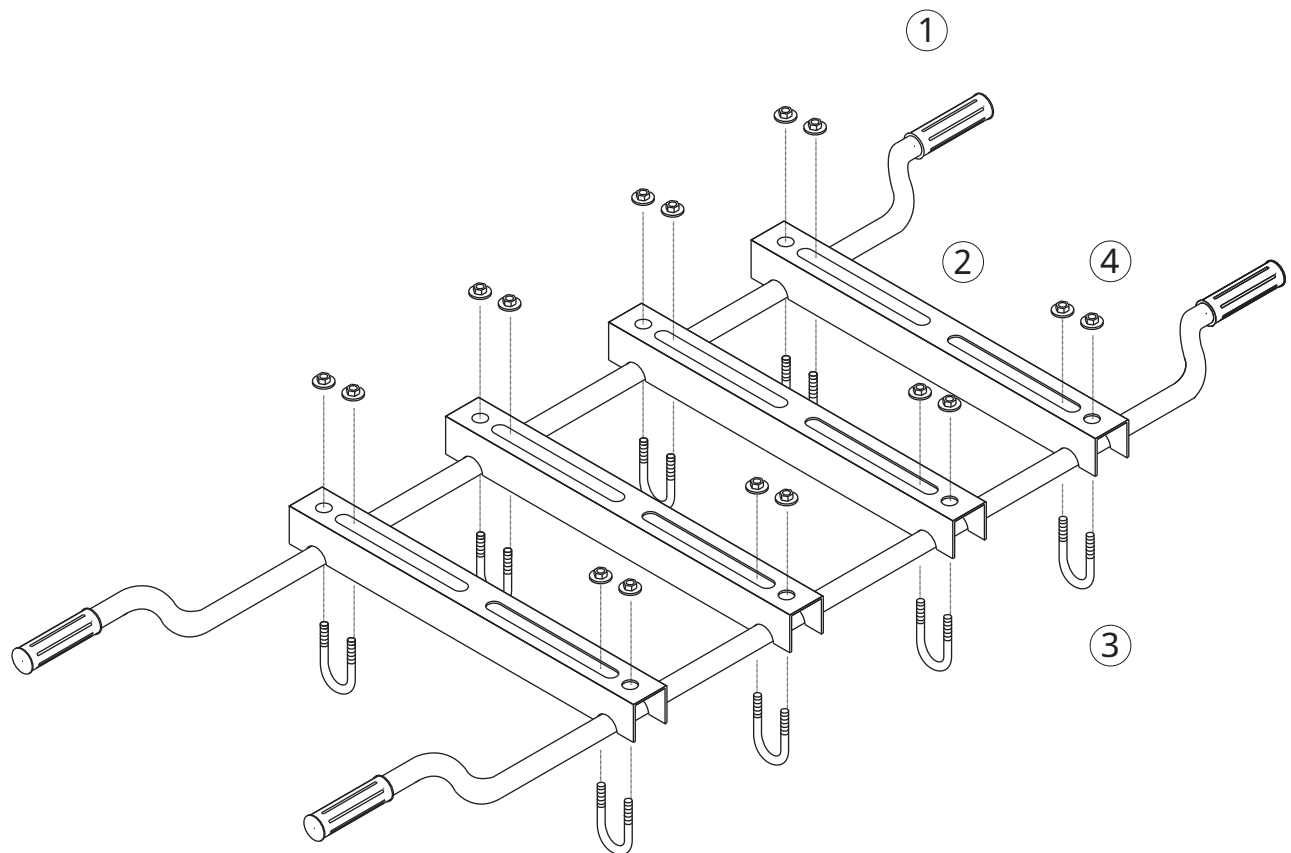

セット台(大)

4100300

No.	コード番号	部品名称	個数	備考
1	4100301	フレームパイプ	2	
2	4100202	レール	4	
3	4100302	Uボルト	8	M8
4	4100303	フランジ付ナット	16	M8