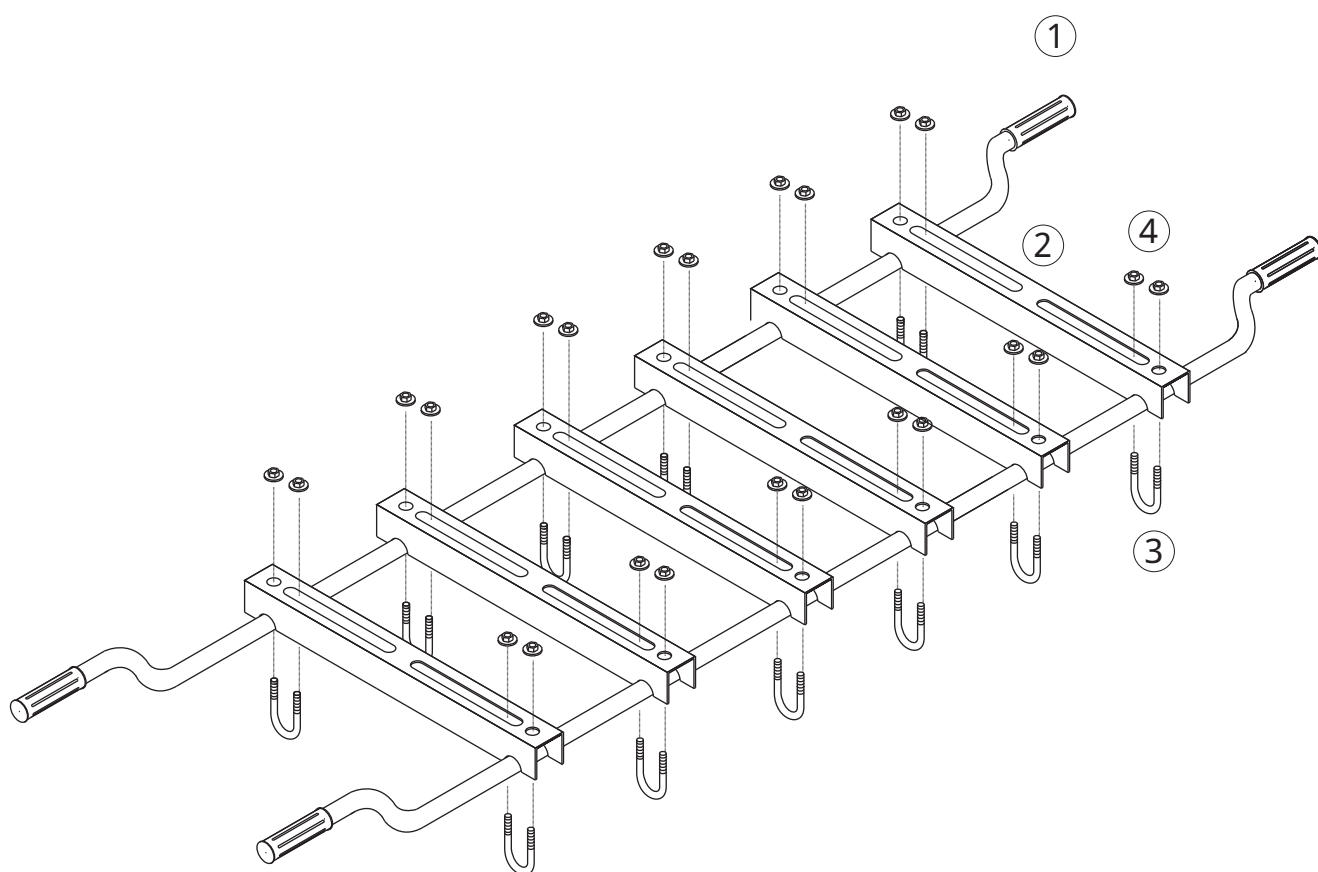

セット台(特大)

4100400

No.	コード番号	部品名称	個数	備考
1	4100401	フレームパイプ	2	
2	4100402	レール	6	
3	4100403	Uボルト	12	M8
4	4100404	フランジ付ナット	24	M8