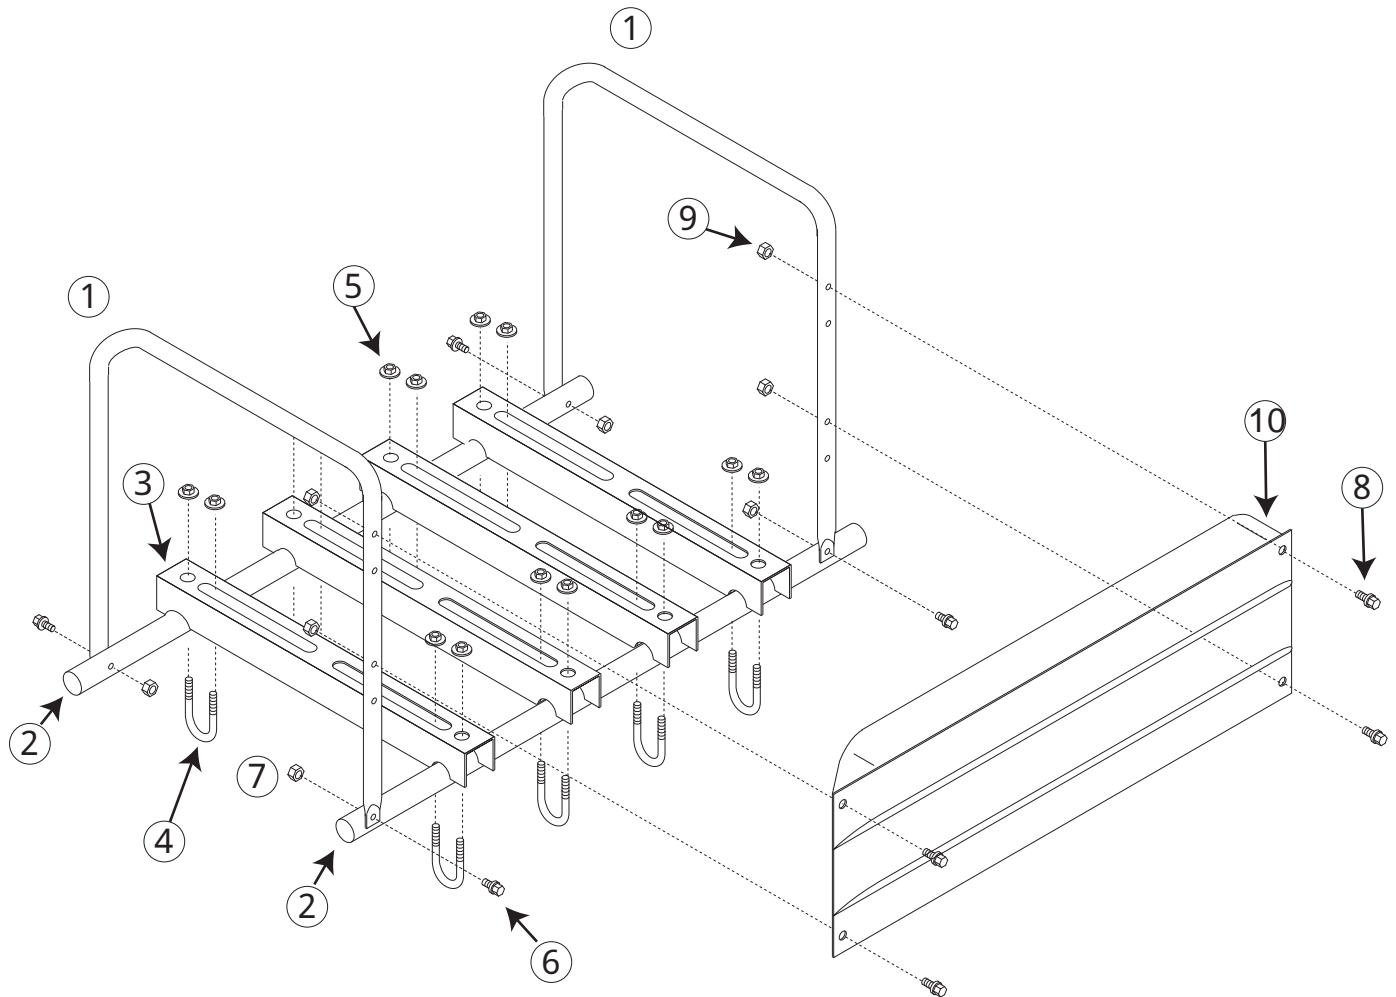

スマートセット台

4100900

No.	コード番号	部品名称	個数	備考	No.	コード番号	部品名称	個数	備考
1	4100901	把手	2	専用	6	4100906	セムスピス	4	M8x40 セムスピス
2	4100902	フレームパイプ	2	専用	7	4100907	ナット	4	M8
3	4100903	レール	4	兼用 物台(中)防除仕様	8	4100908	セムスピス	4	M6x25 セムスピス
4	4100904	Uボルト	8	M8	9	4100909	ナット	4	M6
5	4100905	ワッシャー付セムナット	16	M8	10	4100910	プレートカバー	1	専用