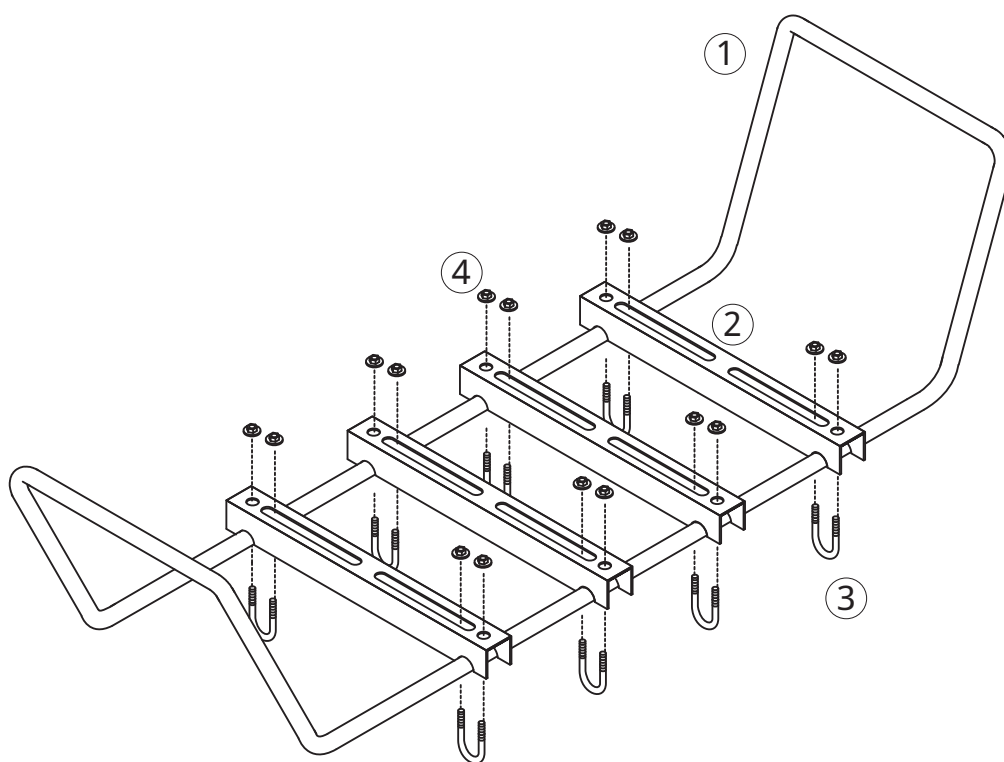

1人用セット台

4101000

| No. | コード番号 | 部品名称 | 個数 | 備考 |
|-----|---------|-----------|----|----|
| 1 | 4101001 | ハンドルパイプ | 1 | |
| 2 | 4100202 | レール | 4 | |
| 3 | 4101002 | Uボルト | 8 | M8 |
| 4 | 4101003 | フランジ付穴トナリ | 16 | M8 |