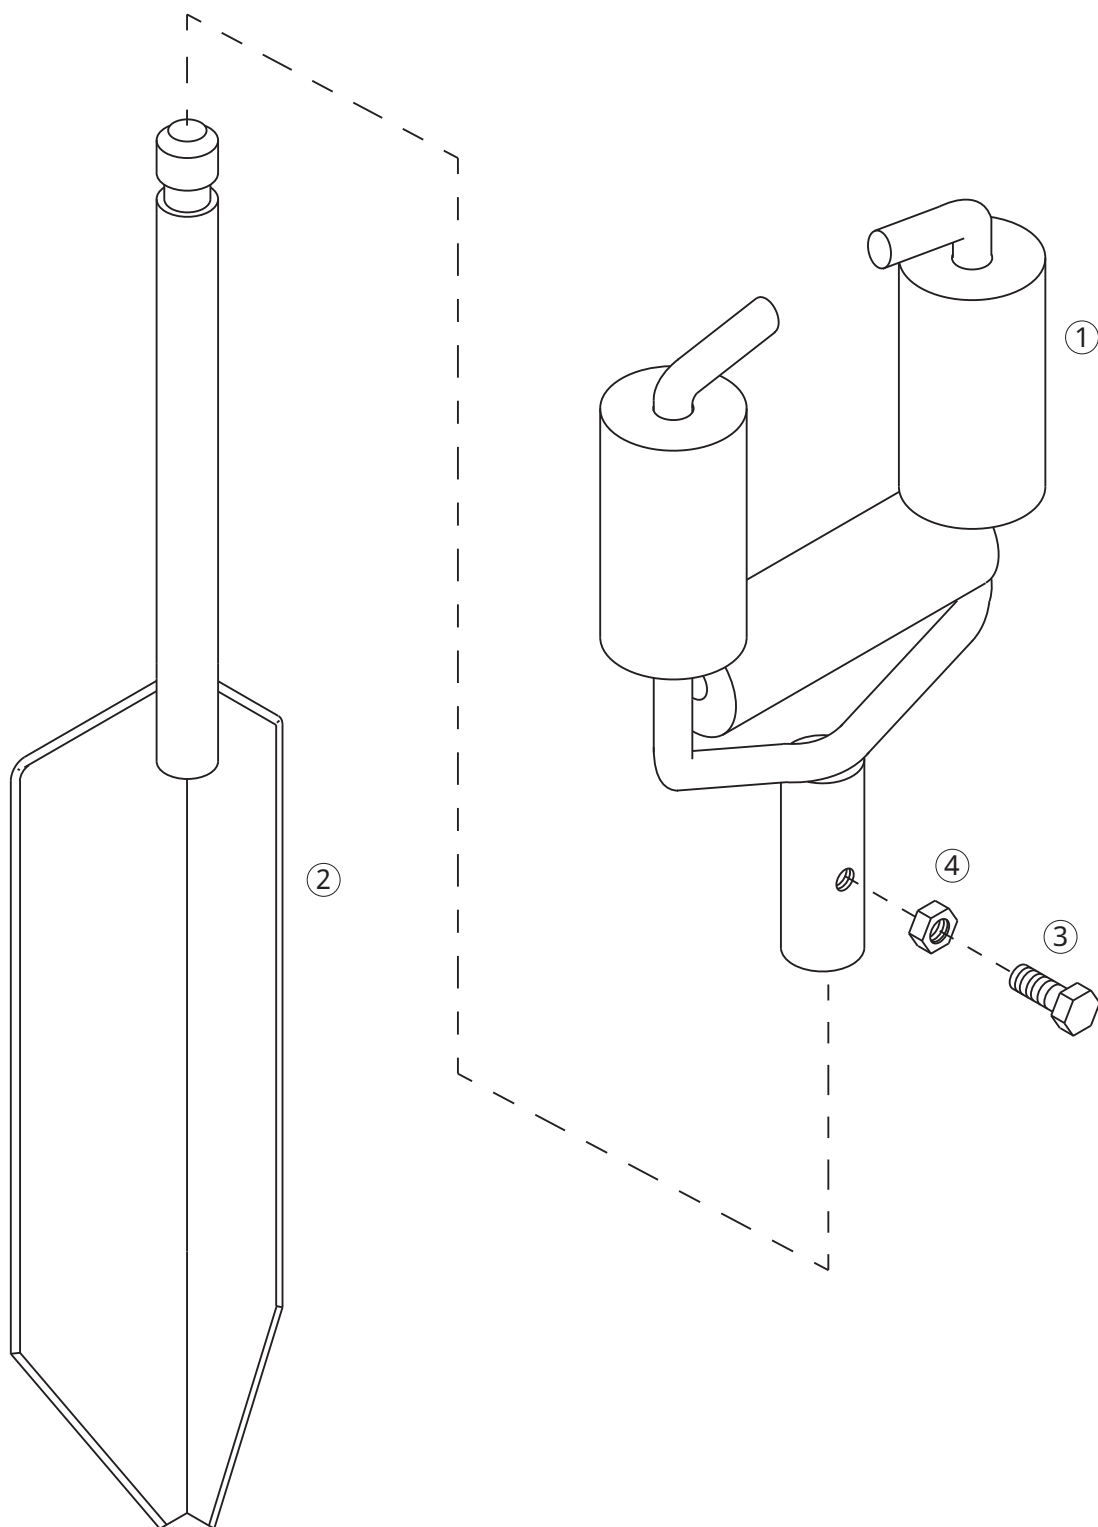

ホースホルダー

4102000

No.	コード番号	部品名称	個数	備考
1	4102001	ローラー	1	
2	4102002	矢板	1	
3	4102003	ボルト	1	M6x12
4	4102004	ナット	1	M6