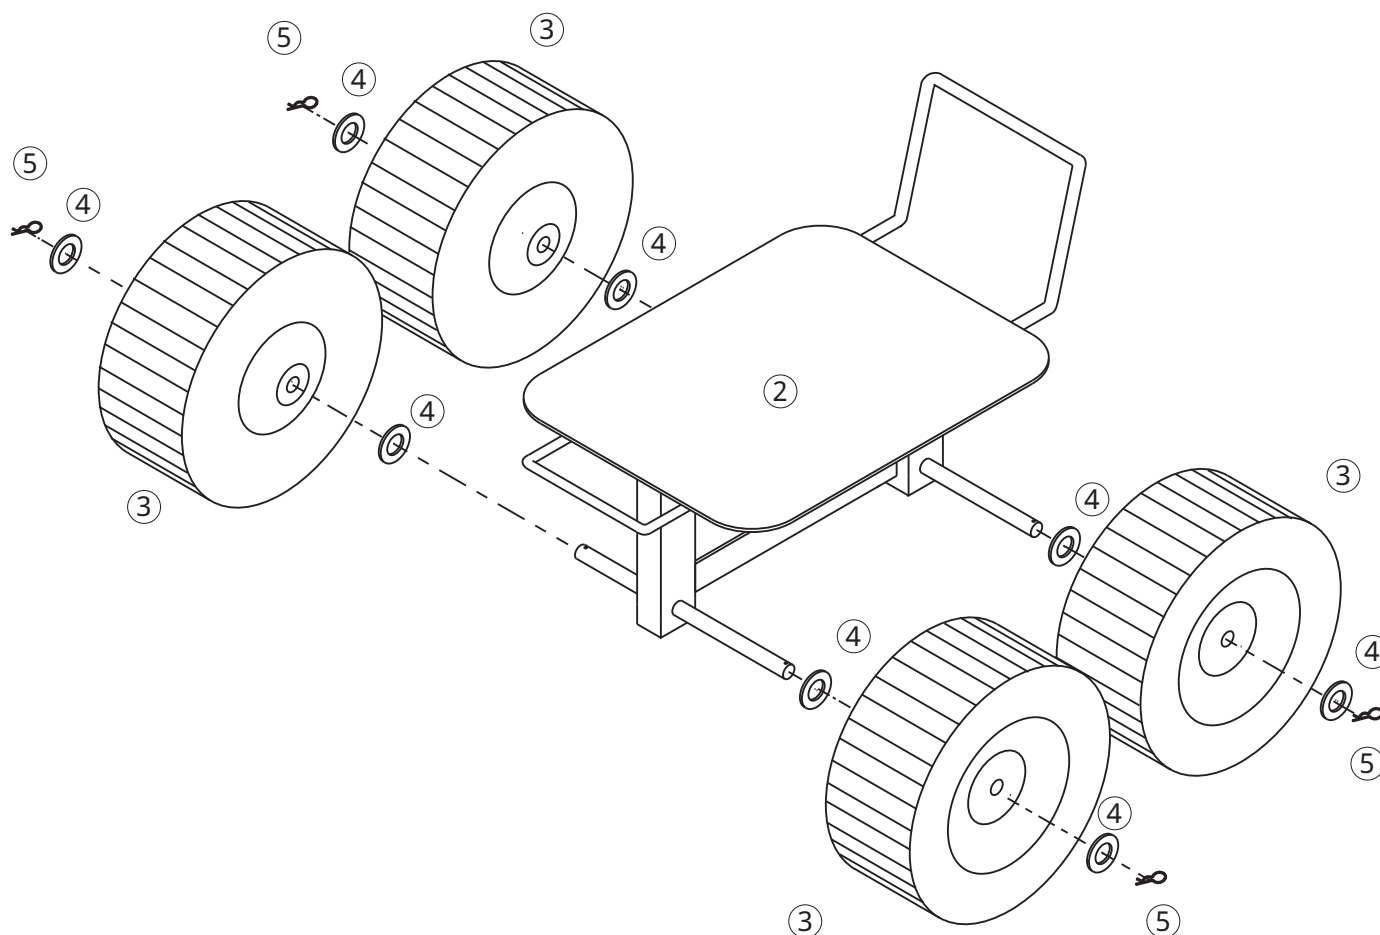

腰掛ツ子 S 型

4103800

No.	コード番号	部品名称	個数	備考
1	4103801	シート	1	
2	4103802	本体	1	
3	4103803	車輪	4	
4	4103804	ワッシャー	8	M10 22x0.5x1.5
5	4103805	割ピン	4	