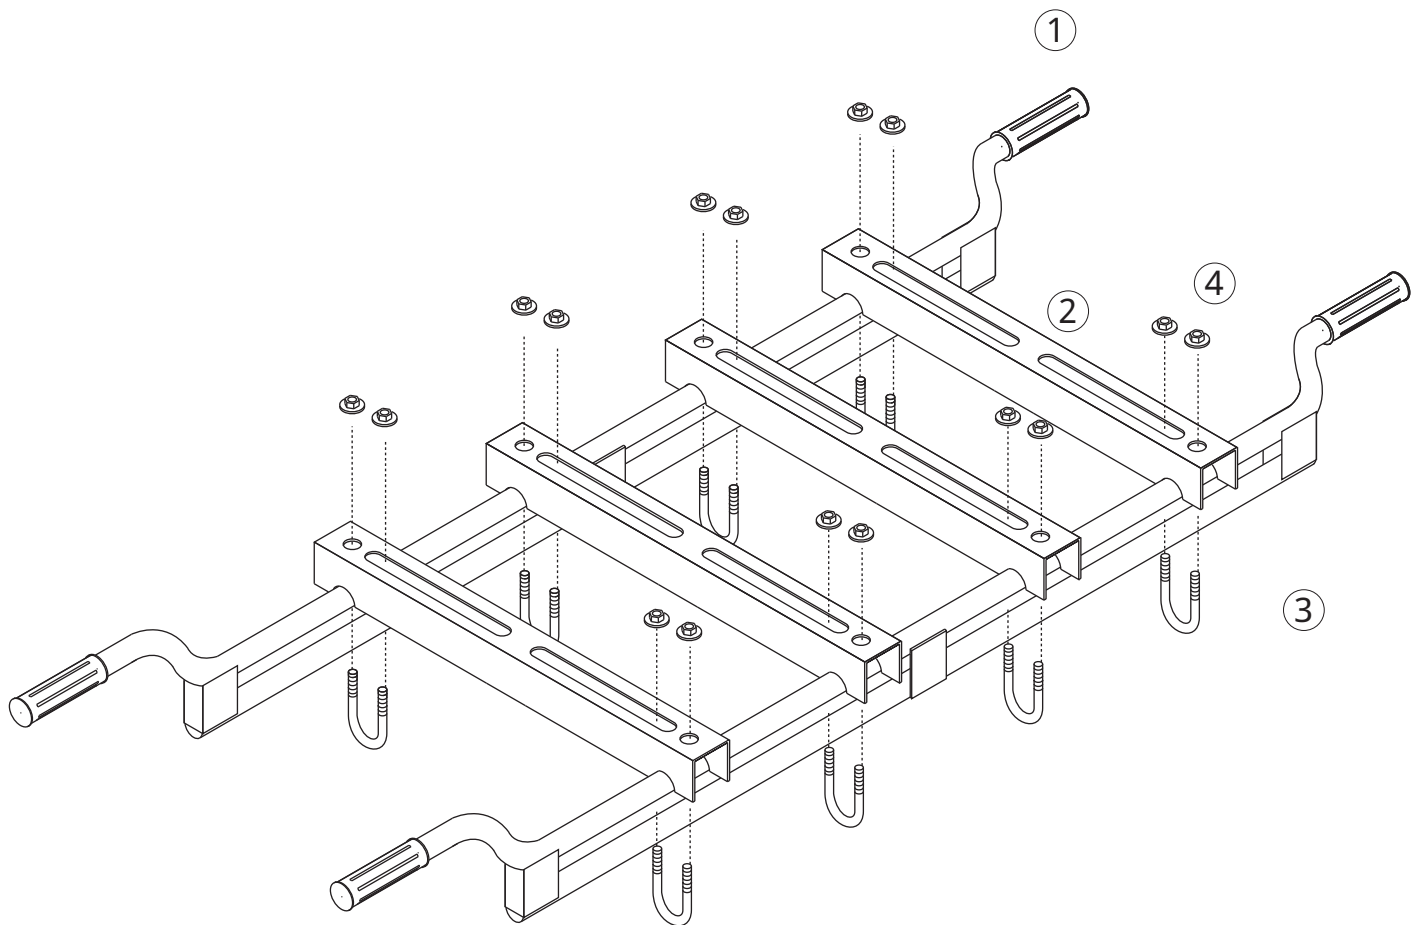

ディーゼル用セット台

4110200

No.	コード番号	部品名称	個数	備考
1	4110201	フレームパイプ	2	
2	4110202	レール	4	
3	4110203	Uボルト	8	M8
4	4110204	ワッシャー付ナット	16	M8