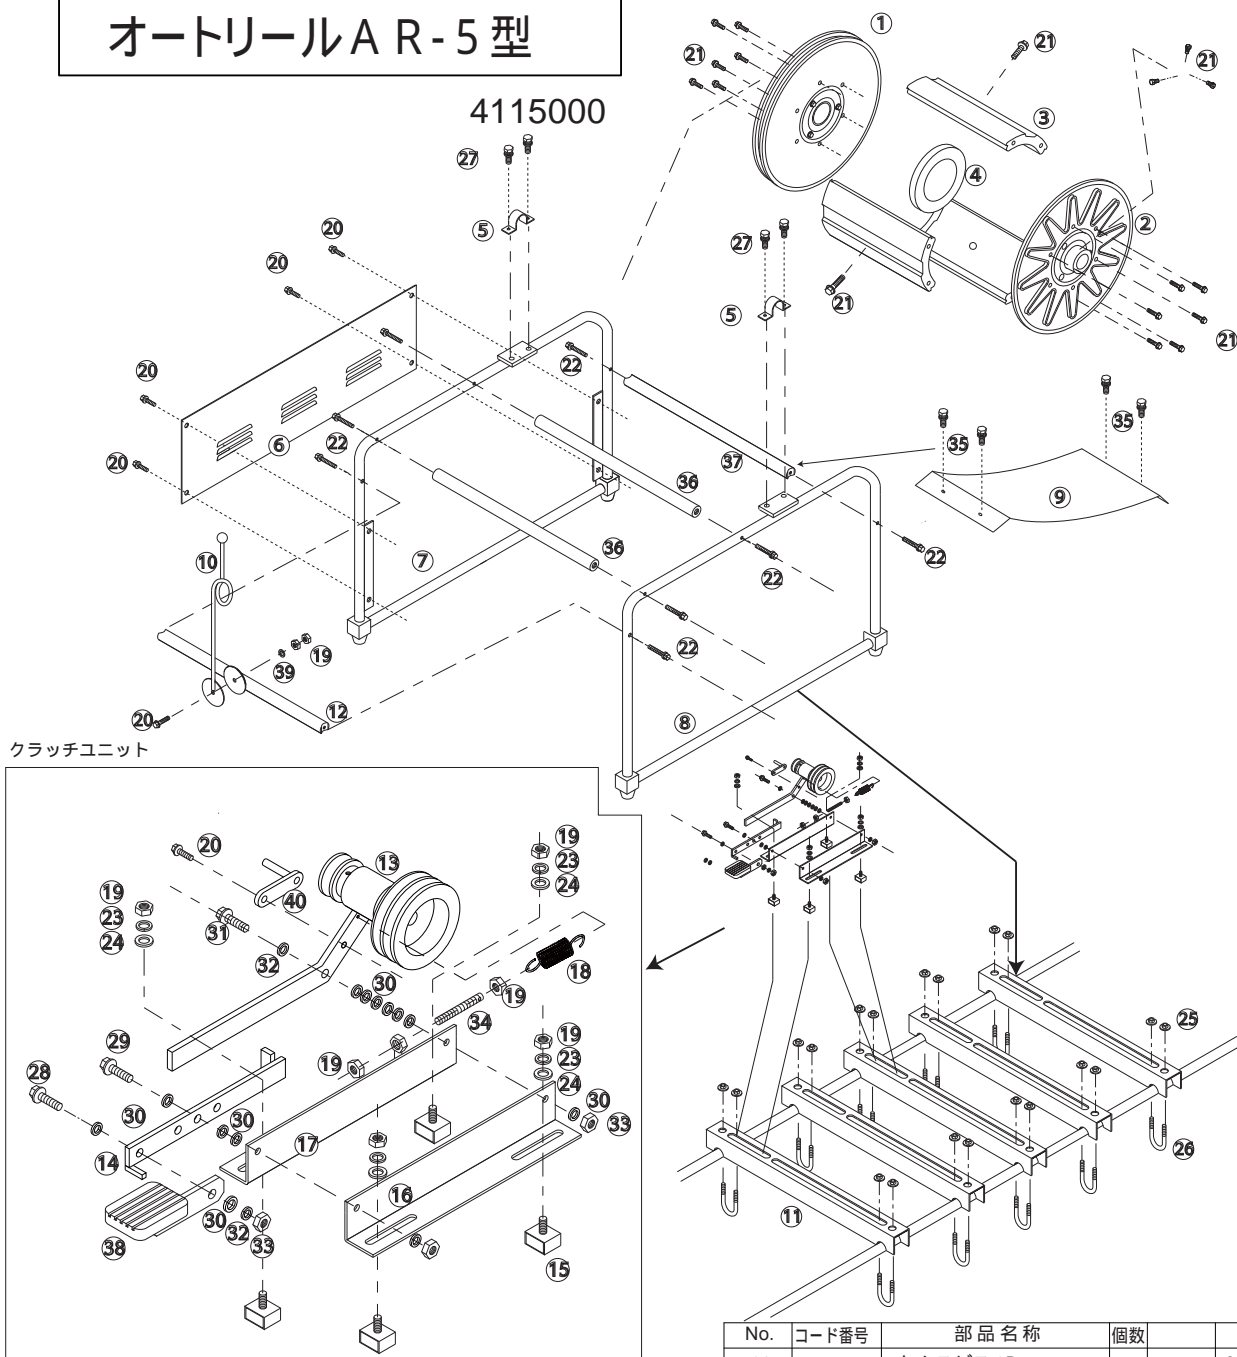

オートリールAR-5型

4115000

No.	コード番号	部品名称	個数	備考
1	4103001	ドラム	1	AR 専用
2	1319001	ドラム	1	SL-100
3	4103002	シン板	3	AR 専用
4	4204603	補強輪	1	SL-200
5	4115001	ドラムツナギ	2	
6	4103005	ベルトカバー	1	
7	4115002	パイプ枠右	1	
8	4115003	パイプ枠左	1	
9	4103006	水受板	1	
10	4115004	ホースガイド	2	
11	4103007	レール 5/1	5	
12	4115005	枠ツナギ (ガイド側)	1	
13	4115006	クラッチプリーアーム (完)	1	
14	4115007	ペダルユニット	1	
15	4115008	クラッチ取付ボルト	4	
16	4115009	軸受座板 (左)	1	
17	4115010	軸受座板 (右)	1	
18	4115011	パネ引きねじ	1	
19	4115012	ナット	8	M8

No.	コード番号	部品名称	個数	備考
20	4115013	セムスビス 3P	6	M8x15
21	4115014	フランジボルト	17	M8x16
22	4115015	セムスビス 3P	8	M8x40
23	4115016	スプリングワッシャー	4	M8
24	4115017	ワッシャー	4	M8
25	4115018	セレートナット	20	M8
26	4115019	Uボルト	10	M8
27	4115020	セムスビス 3P	4	M8x35
28	4115021	ボルト	1	M10x25
29	4115022	ボルト	1	M10x30
30	4115023	ワッシャー	13	M10
31	4115024	ボルト	1	M10x40
32	4115025	スプリングワッシャー	2	M10
33	4115026	ナット	3	M10
34	4115027	パネ止めねじ	1	
35	4115028	セムスビス 3P	4	M8x40
36	4103004	枠ツナギ (水受用)	2	
37	4103003	枠ツナギ (前)	1	
38	4115029	ペダル	1	
39	4115030	ワッシャー	1	ワッシャー外径 22