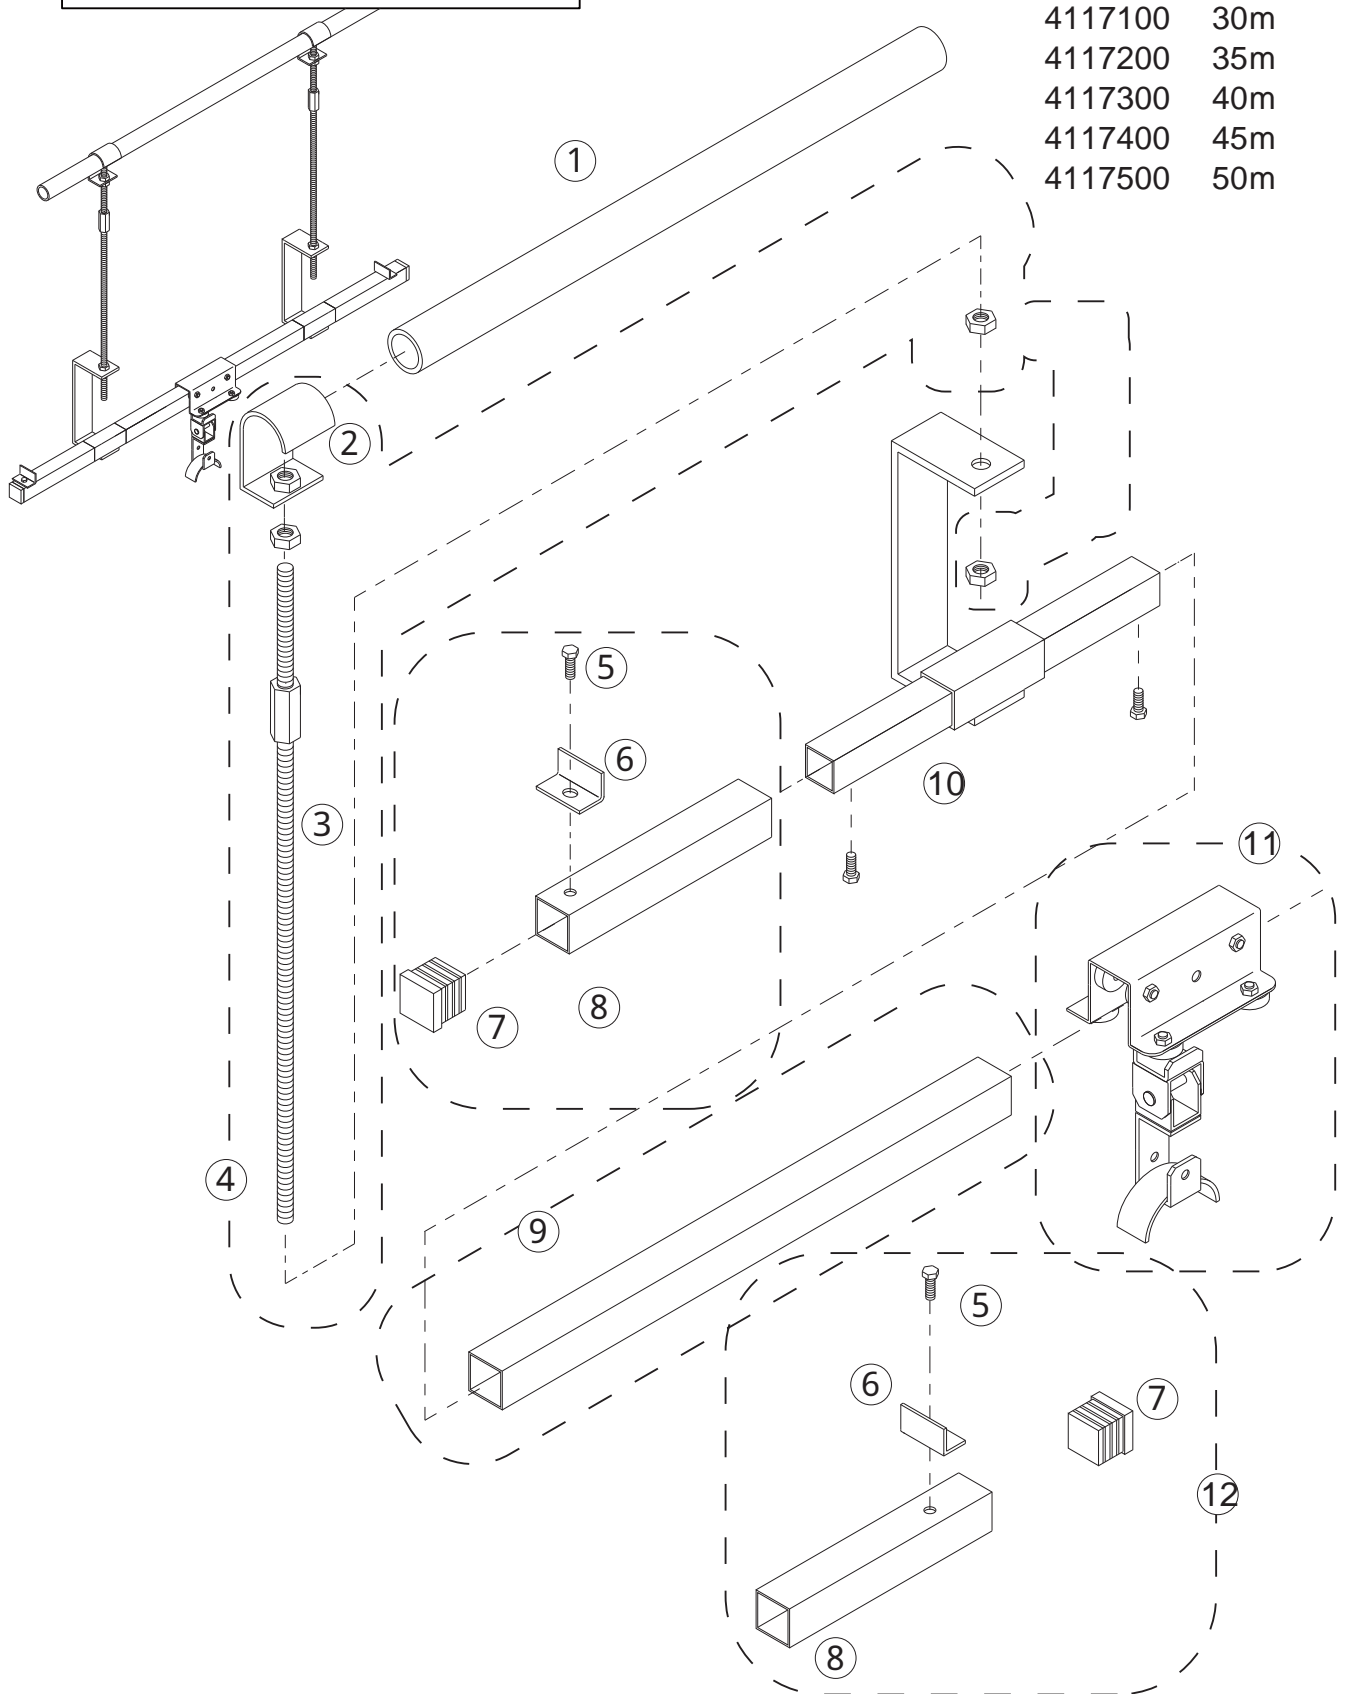

ホースハンガーセット

- 4117000 25m
- 4117100 30m
- 4117200 35m
- 4117300 40m
- 4117400 45m
- 4117500 50m

No.	コード番号	部品名称	個数	備考	No.	コード番号	部品名称	個数	備考
1			1		7	4117004	平角中柱	2	
2	4117001	キールハンガーフック	2		8	4117006	エンドレール	2	
3	4117002	吊りボルト 500	2		9	4117700	走行レール 2.75m	1	
4	4117600	キールハンガーボルト付+ナット3つ	2		10	4117900	継ぎレール	1	
5	4117003	M8x12 2P	4		11	4117800	ホースハンガー	1	
6	4117005	エンドストッパー	2		12	4118000	エンドレール式	2	