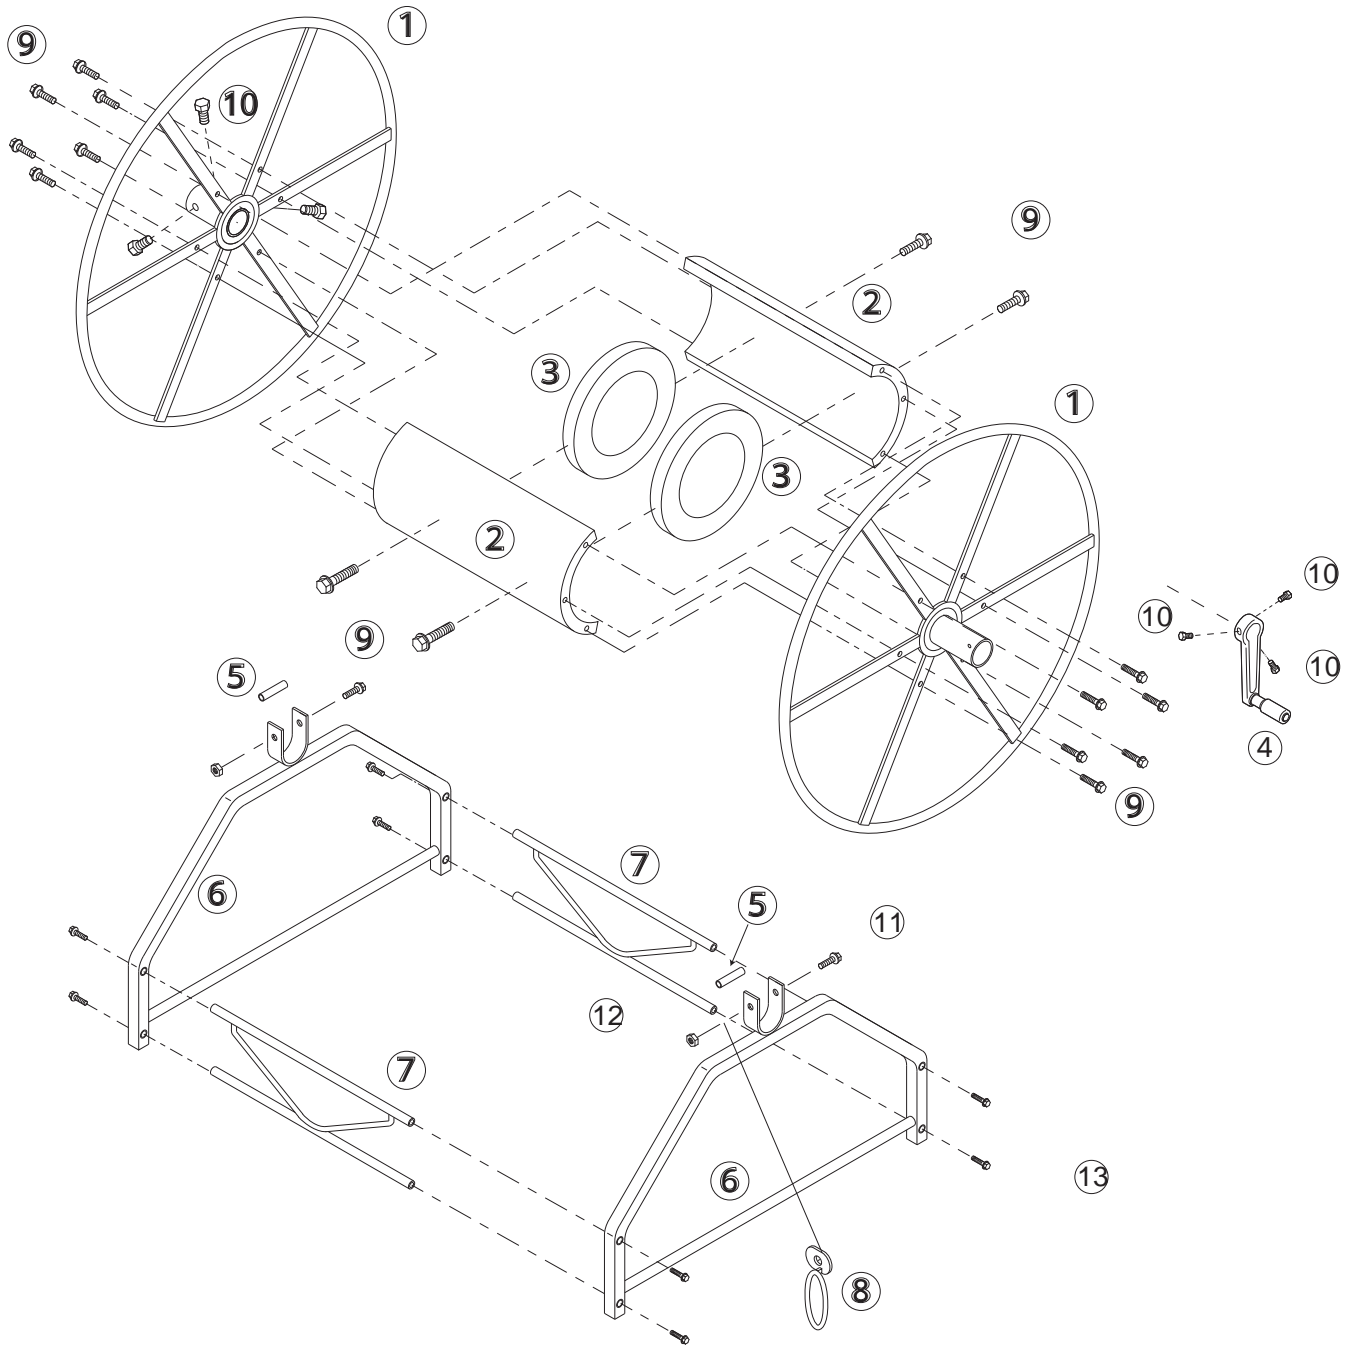

巻取機中型 R-600

4200200

No.	コード番号	部品名称	個数	備考	No.	コード番号	部品名称	個数	備考
1	4205201	ドラム	2		11	4200211	ボルト	2	M8x70
2	4205202	シン板	2		12	4200212	ナット	2	M8
3	4205203	補強輪	2		13	4200205	セムスビス	8	M10x16
4	4200207	ハンドル	1						
5	4205205	カラー	2						
6	4204702	脚フレーム	2						
7	4204701	脚ツナギ	2						
8	4200208	ドラム回転防止ハンドル	1						
9	4200209	セムスビス	16	M8x20 セムス					
10	4200210	ボルト	6	M8x16					