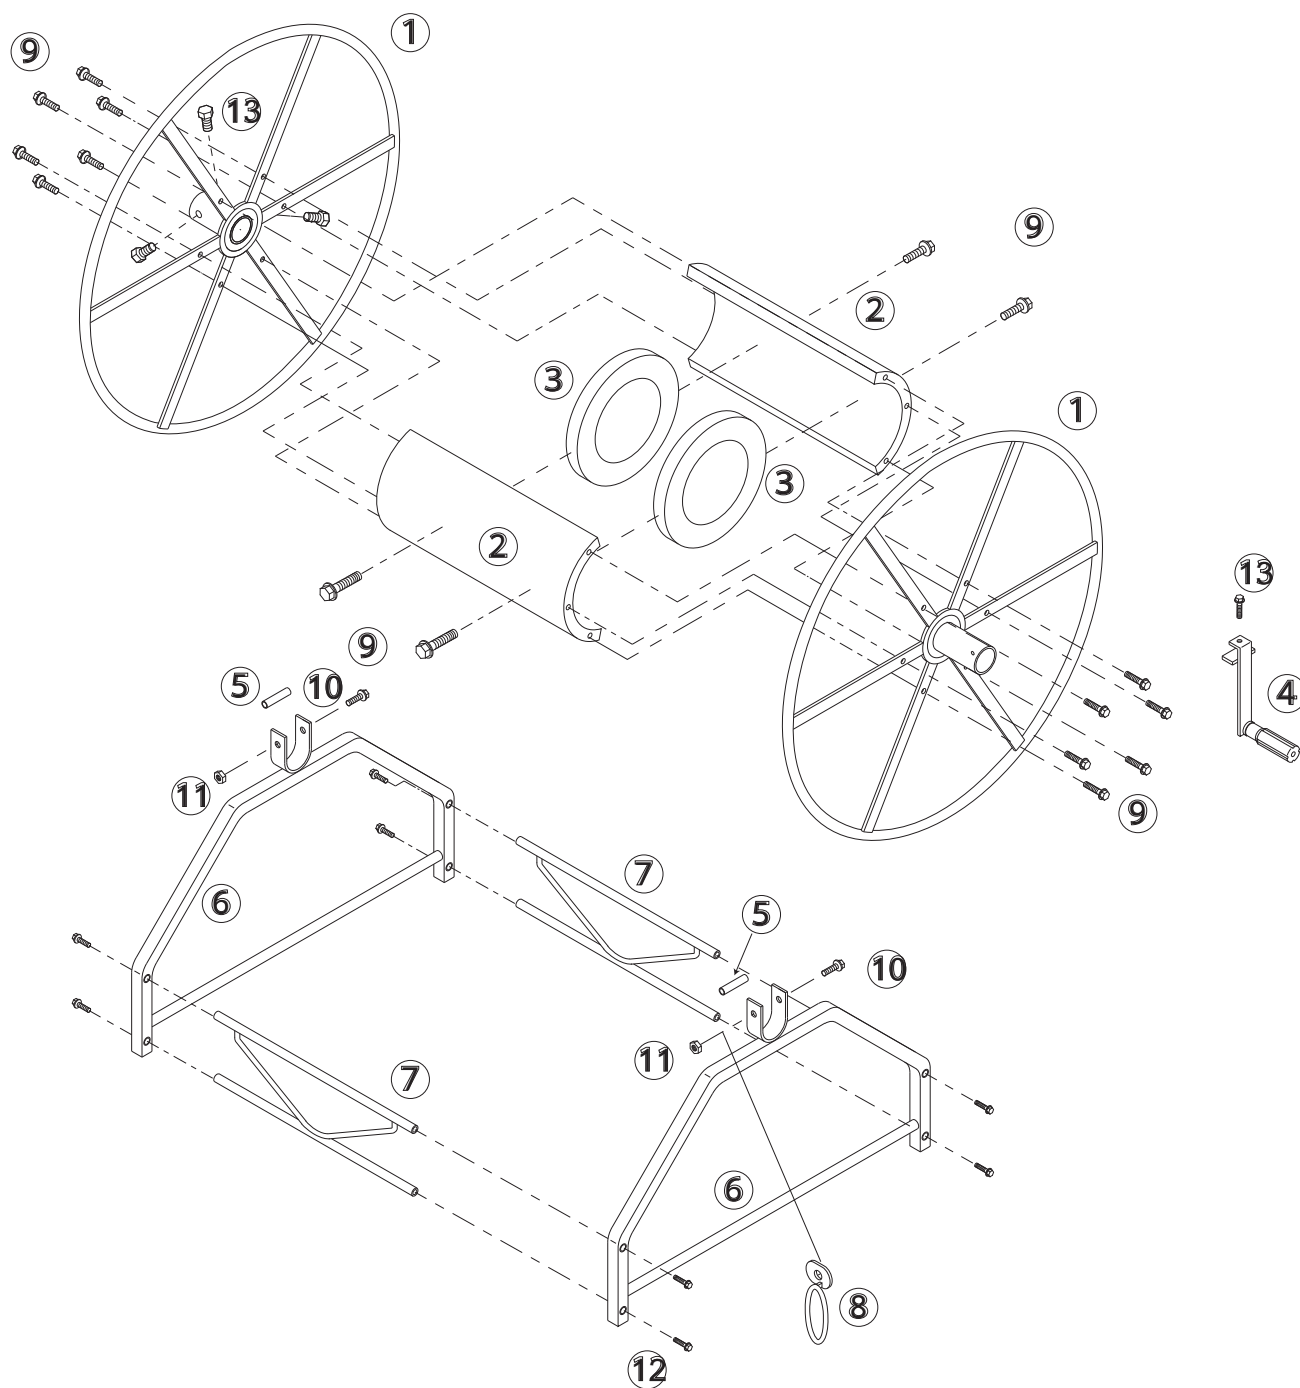

巻取機大型 R-720

4200300

No.	コード番号	部品名称	個数	備考	No.	コード番号	部品名称	個数	備考
1	4200309	ドラム	2		11	4200306	ナット	2	M8
2	4205202	シン板	2		12	4200307	セムスビス	8	M10x16
3	4205203	補強輪	2		13	4200308	ボルト	4	M8x16
4	4200310	ハンドル (折り畳み式)	1						
5	4200301	カラー	2						
6	4204702	脚フレーム	2						
7	4204701	脚ツナギ	2						
8	4200208	ドラム回転防止ハンドル	1						
9	4200311	セムスビス	16	M8x20 セムス					
10	4200312	ボルト	2	M8x80					