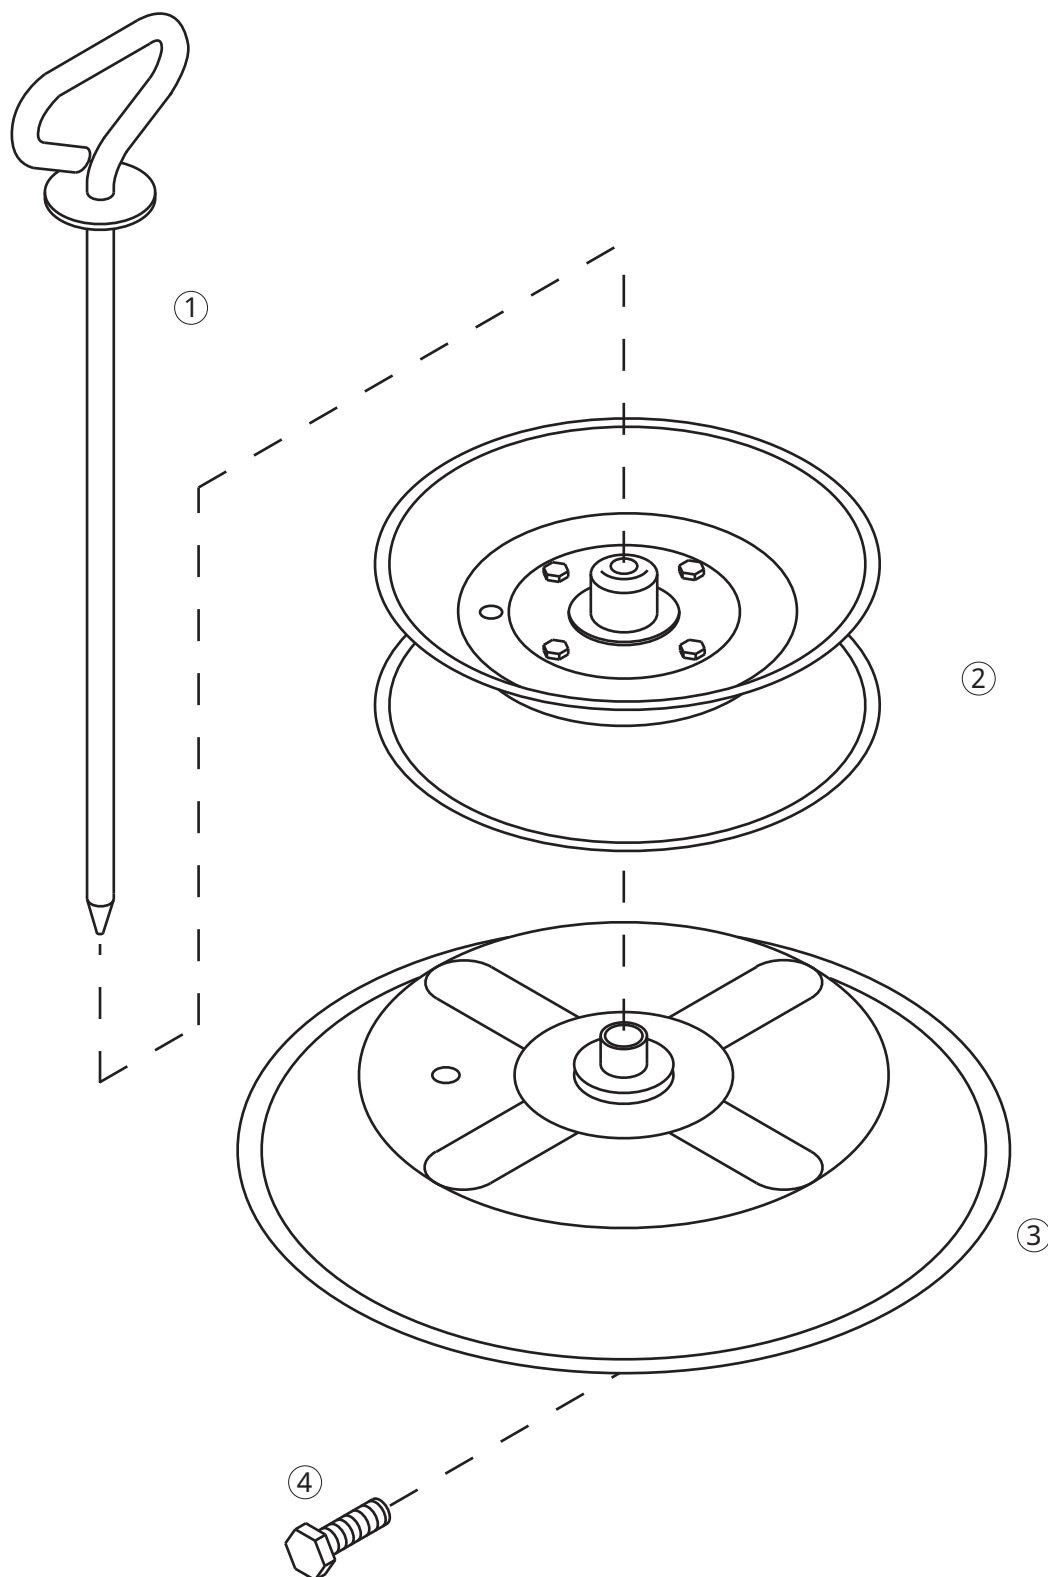

ターンローター

4203600

No.	コード番号	部品名称	個数	備考
1	4203601	固定軸	1	
2	4203602	回転盤まとめ	1	
3	4203603	下部本体	1	
4	4203604	ボルト	1	M8x16