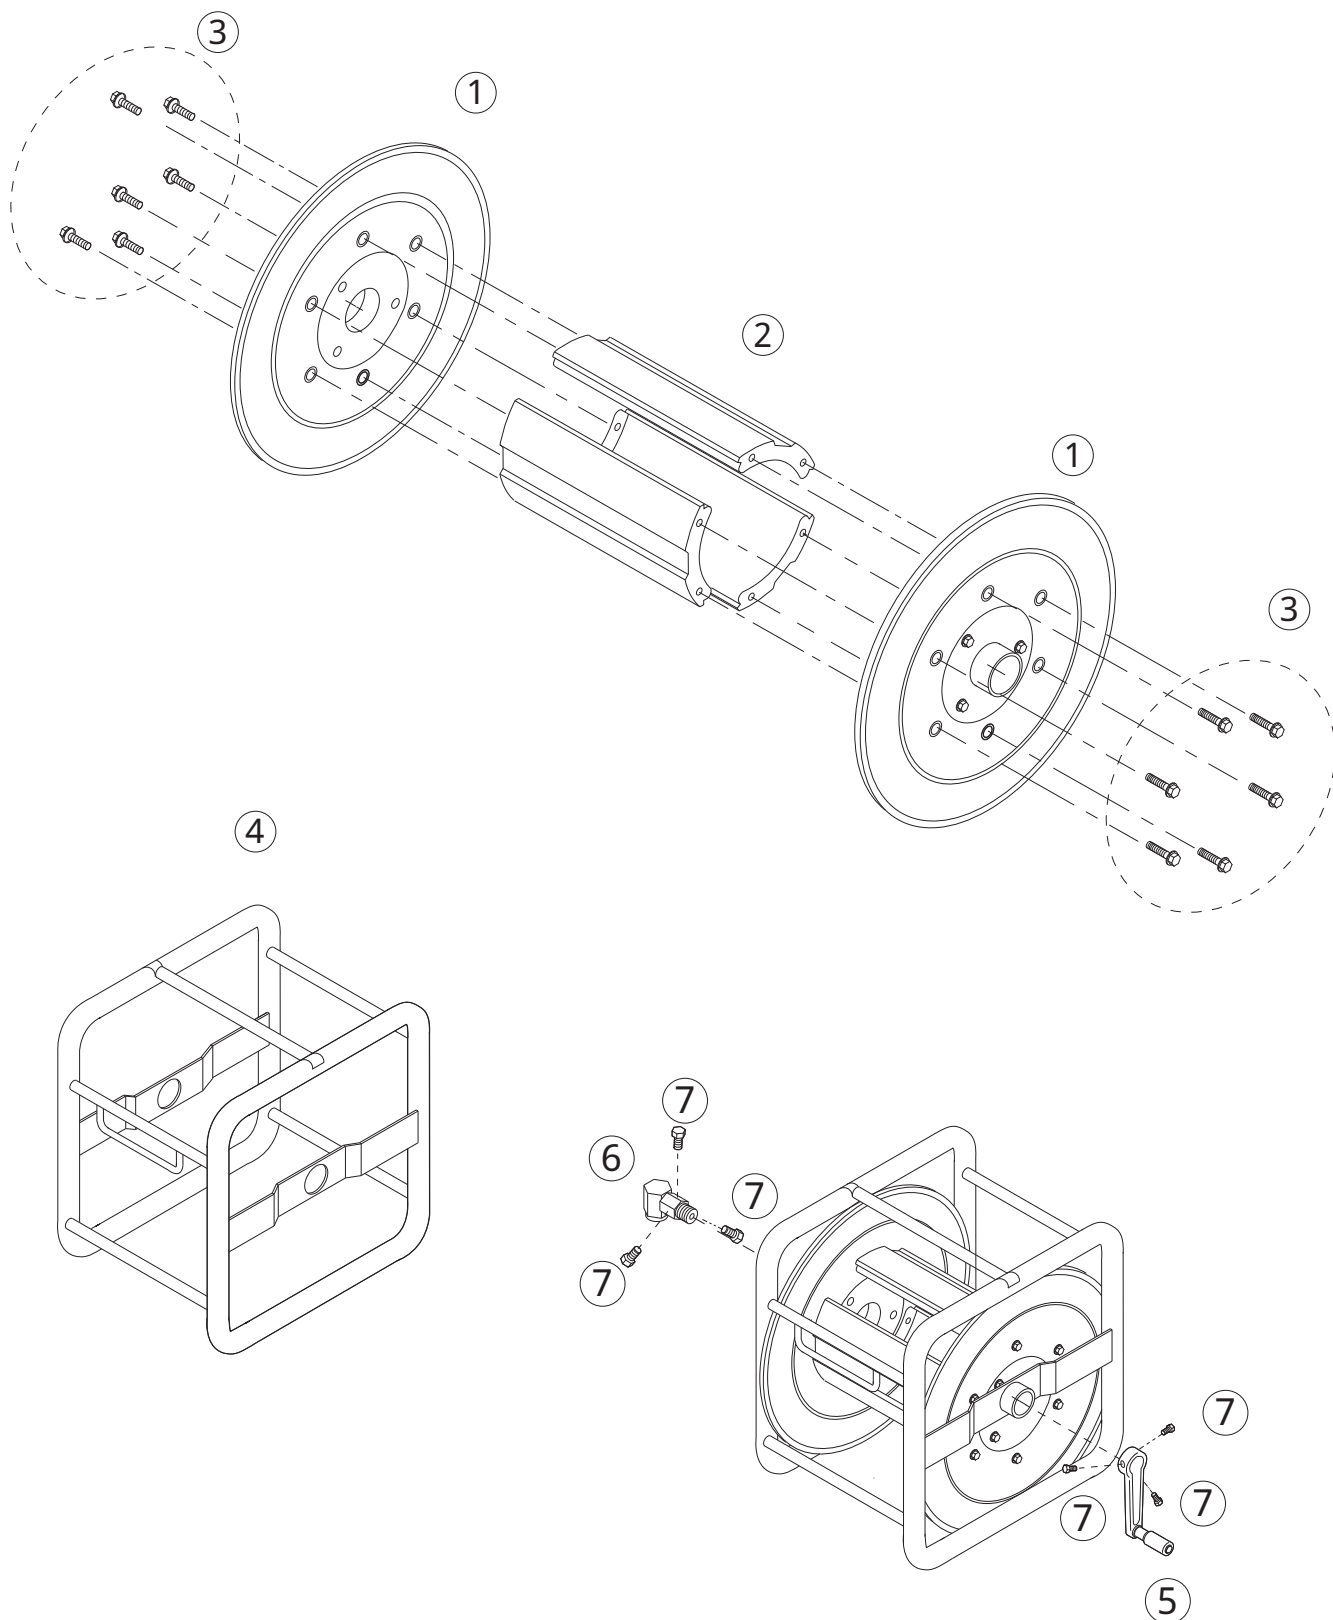

エア用ホースリール

4205000

No.	コード番号	部品名称	個数	備考
1	4205001	ドラム	2	
2	4205002	シン板	3	
3	4205006	ナベボルト	12	M6×10 ナベ
4	4205003	フレーム	1	

No.	コード番号	部品名称	個数	備考
5	4206404	ハンドル	1	
6	4205005	よりもどし	1	専用
7	4205007	ボルト	6	M6×12
8				
9				