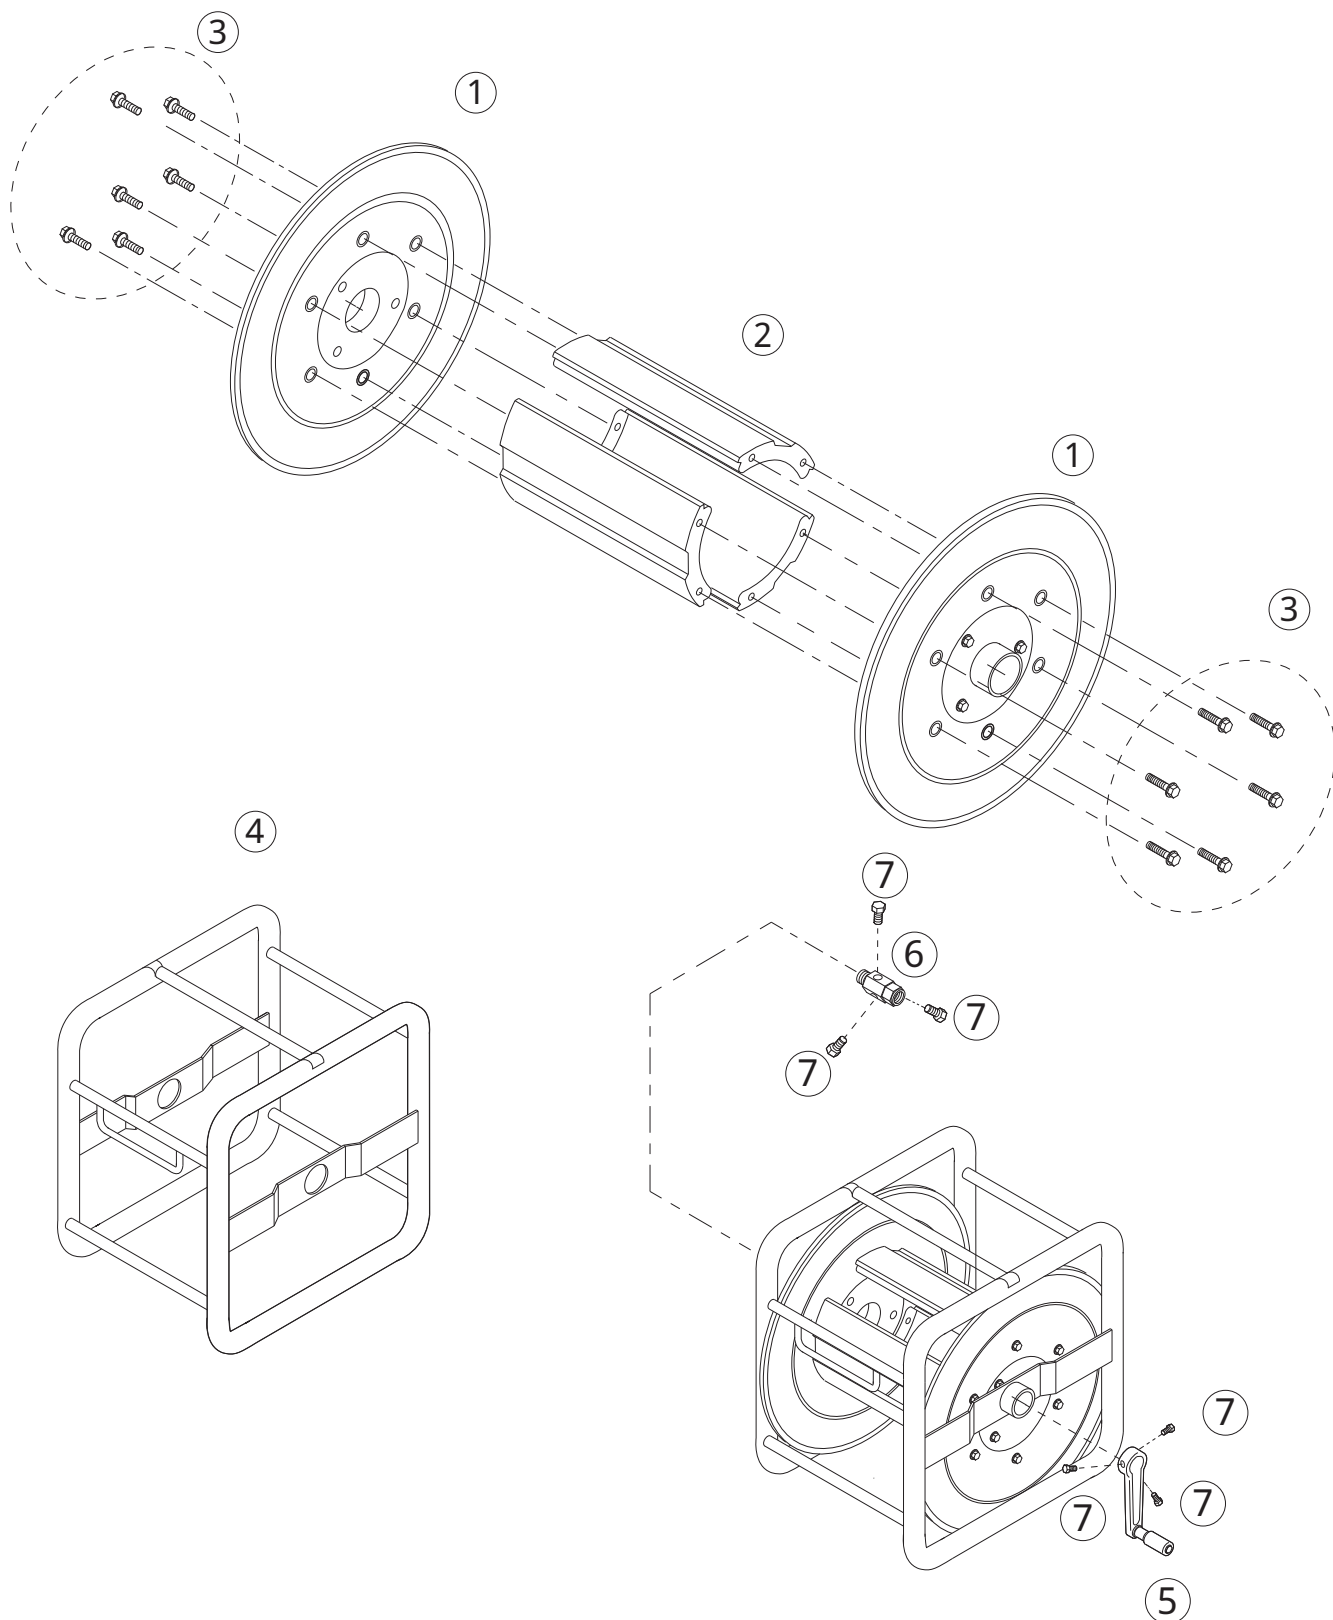

巻取機ニューSR-30

4206400

No.	コード番号	部品名称	個数	備考
1	4206401	ドラム	2	
2	4206402	シン板	3	
3	4206405	ナベボルト	12	M6x10
4	4206403	フレーム	1	

No.	コード番号	部品名称	個数	備考
5	4206404	ハンドル	1	
6	2405900	よりもどし	1	
7	4206406	ボルト	6	M6x12
8				
9				