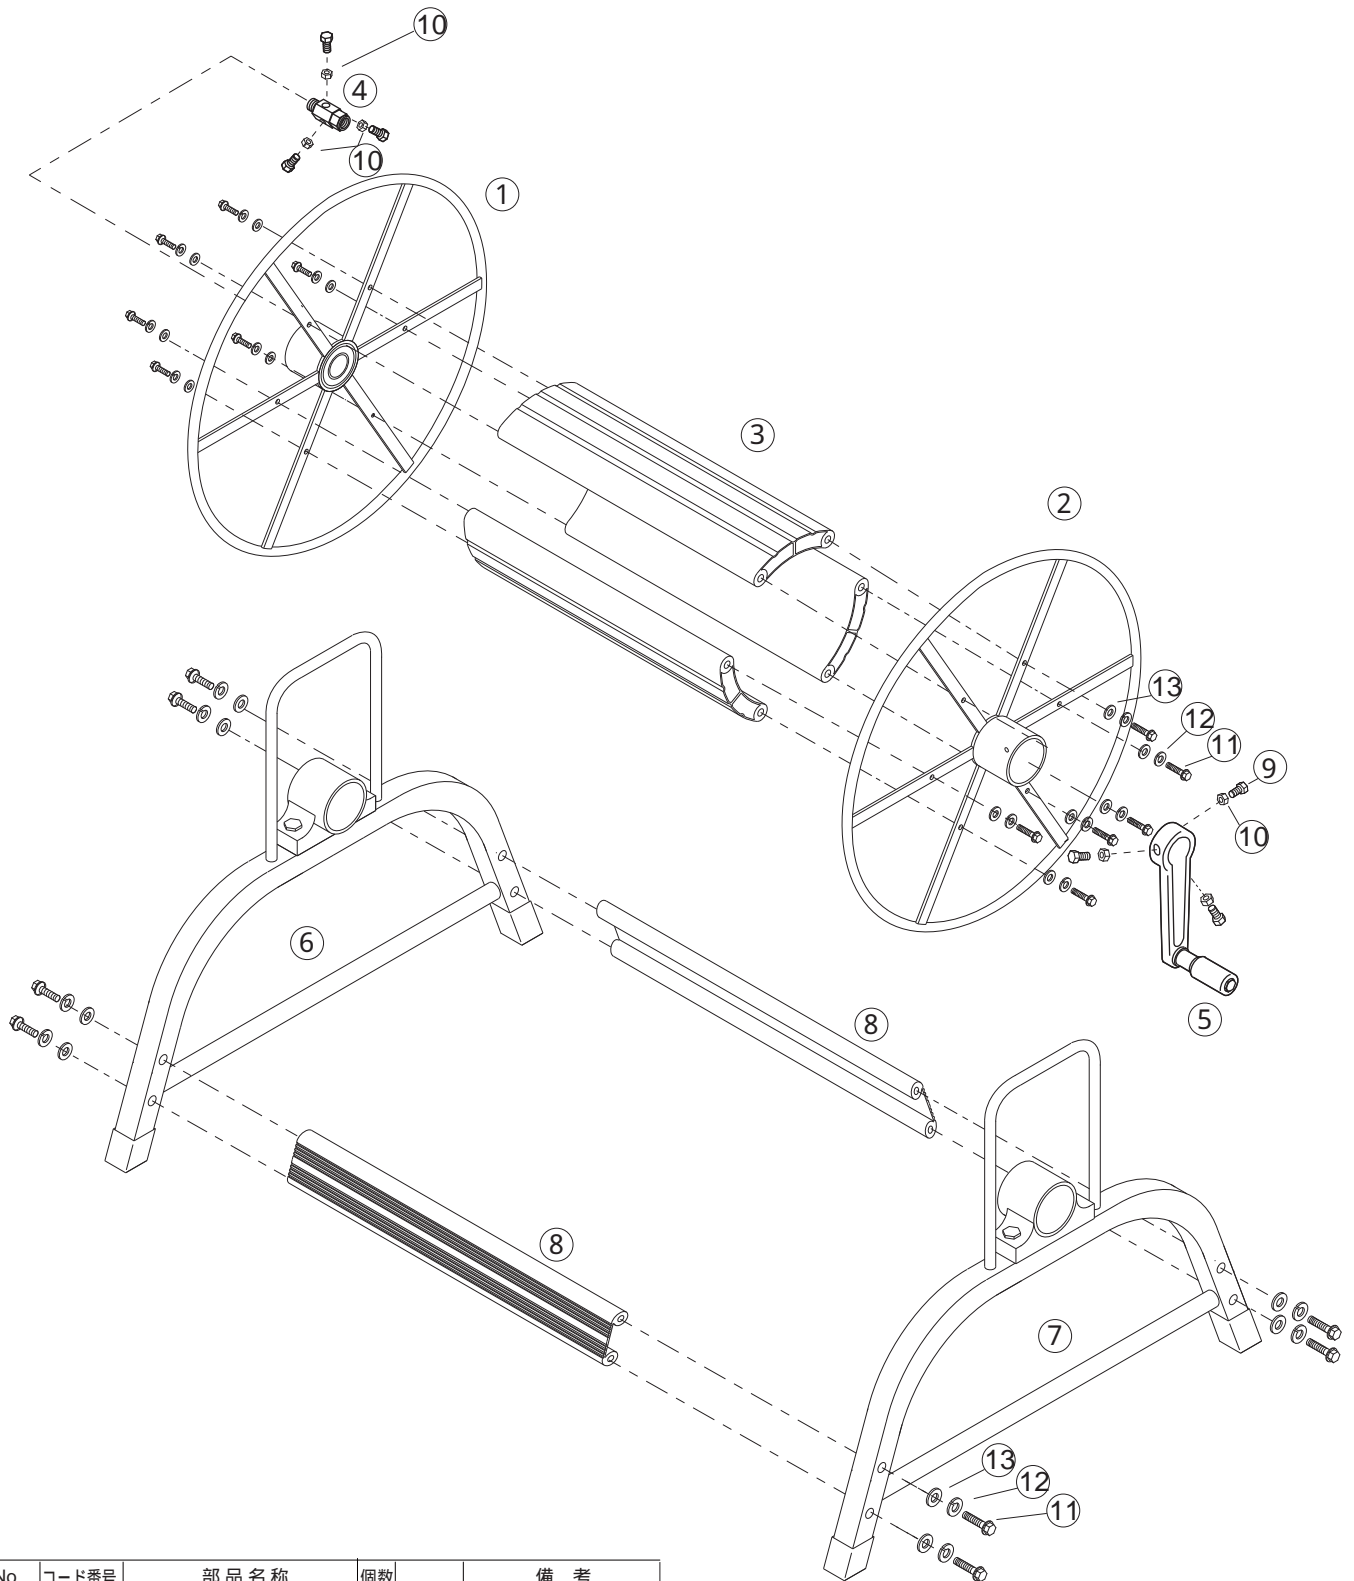

アルミ巻取機 SAL-50

4208000

No.	コード番号	部品名称	個数	備考
1	4208001	ドラム (よりもどし側)	1	
2	4208002	ドラム (ハンドル側)	1	
3	4208003	シン板	3	
4	2405900	よりもどし	1	
5	4208004	ハンドル	1	
6	4208005	フレームパイプ (よりもどし側)	1	
7	4208006	フレームパイプ (ハンドル側)	1	
8	4208007	補強板	2	
9	4208008	ボルト	6	M8 × 20sus
10	4208009	ナット	6	M8sus

No.	コード番号	部品名称	個数	備考
11	4208010	ボルト	20	M8 × 35sus
12	4208011	スプリングワッシャー	20	M8sus
13	4208012	ワッシャー	20	M8sus