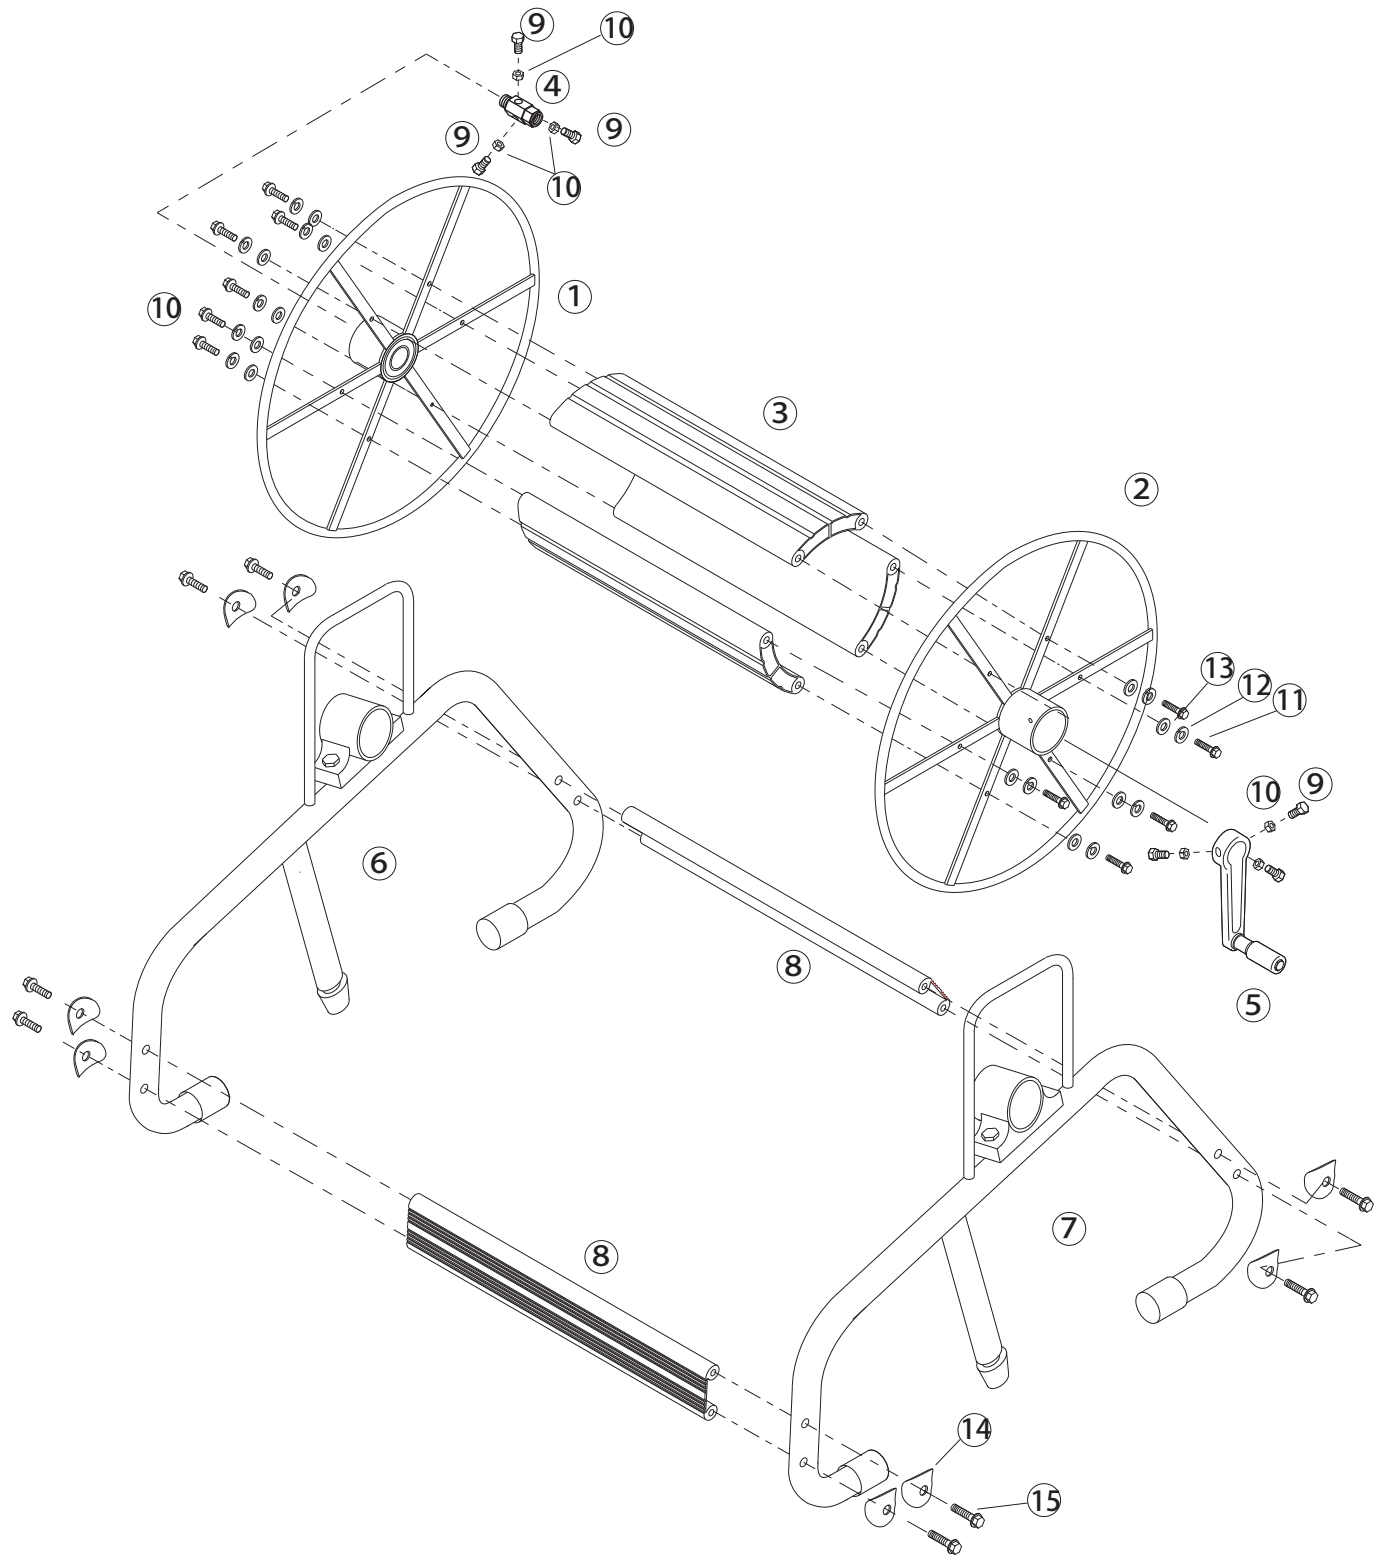

アルラック巻取機 SALR-150

4208200

No.	コード番号	部品名称	個数	備考
1	4208101	ドラム (よりもどし側)	1	
2	4208102	ドラム (ハンドル側)	1	
3	4208103	シン板	3	
4	2405900	よりもどし	1	
5	4208004	ハンドル	1	
6	4208201	フレームパイプ (よりもどし側)	1	
7	4208202	フレームパイプ (ハンドル側)	1	

No.	コード番号	部品名称	個数	備考
8	4208106	補強板	2	
9	4208203	ボルト	6	M8×20sus
10	4208204	ナット	6	M8sus
11	4208205	ボルト	12	M8×40sus
12	4208206	スプリングワッシャー	12	M8sus
13	4208207	ワッシャー	12	M8sus
14	4208208	Rワッシャー	8	
15	4208209	ボルト	8	M8×45sus