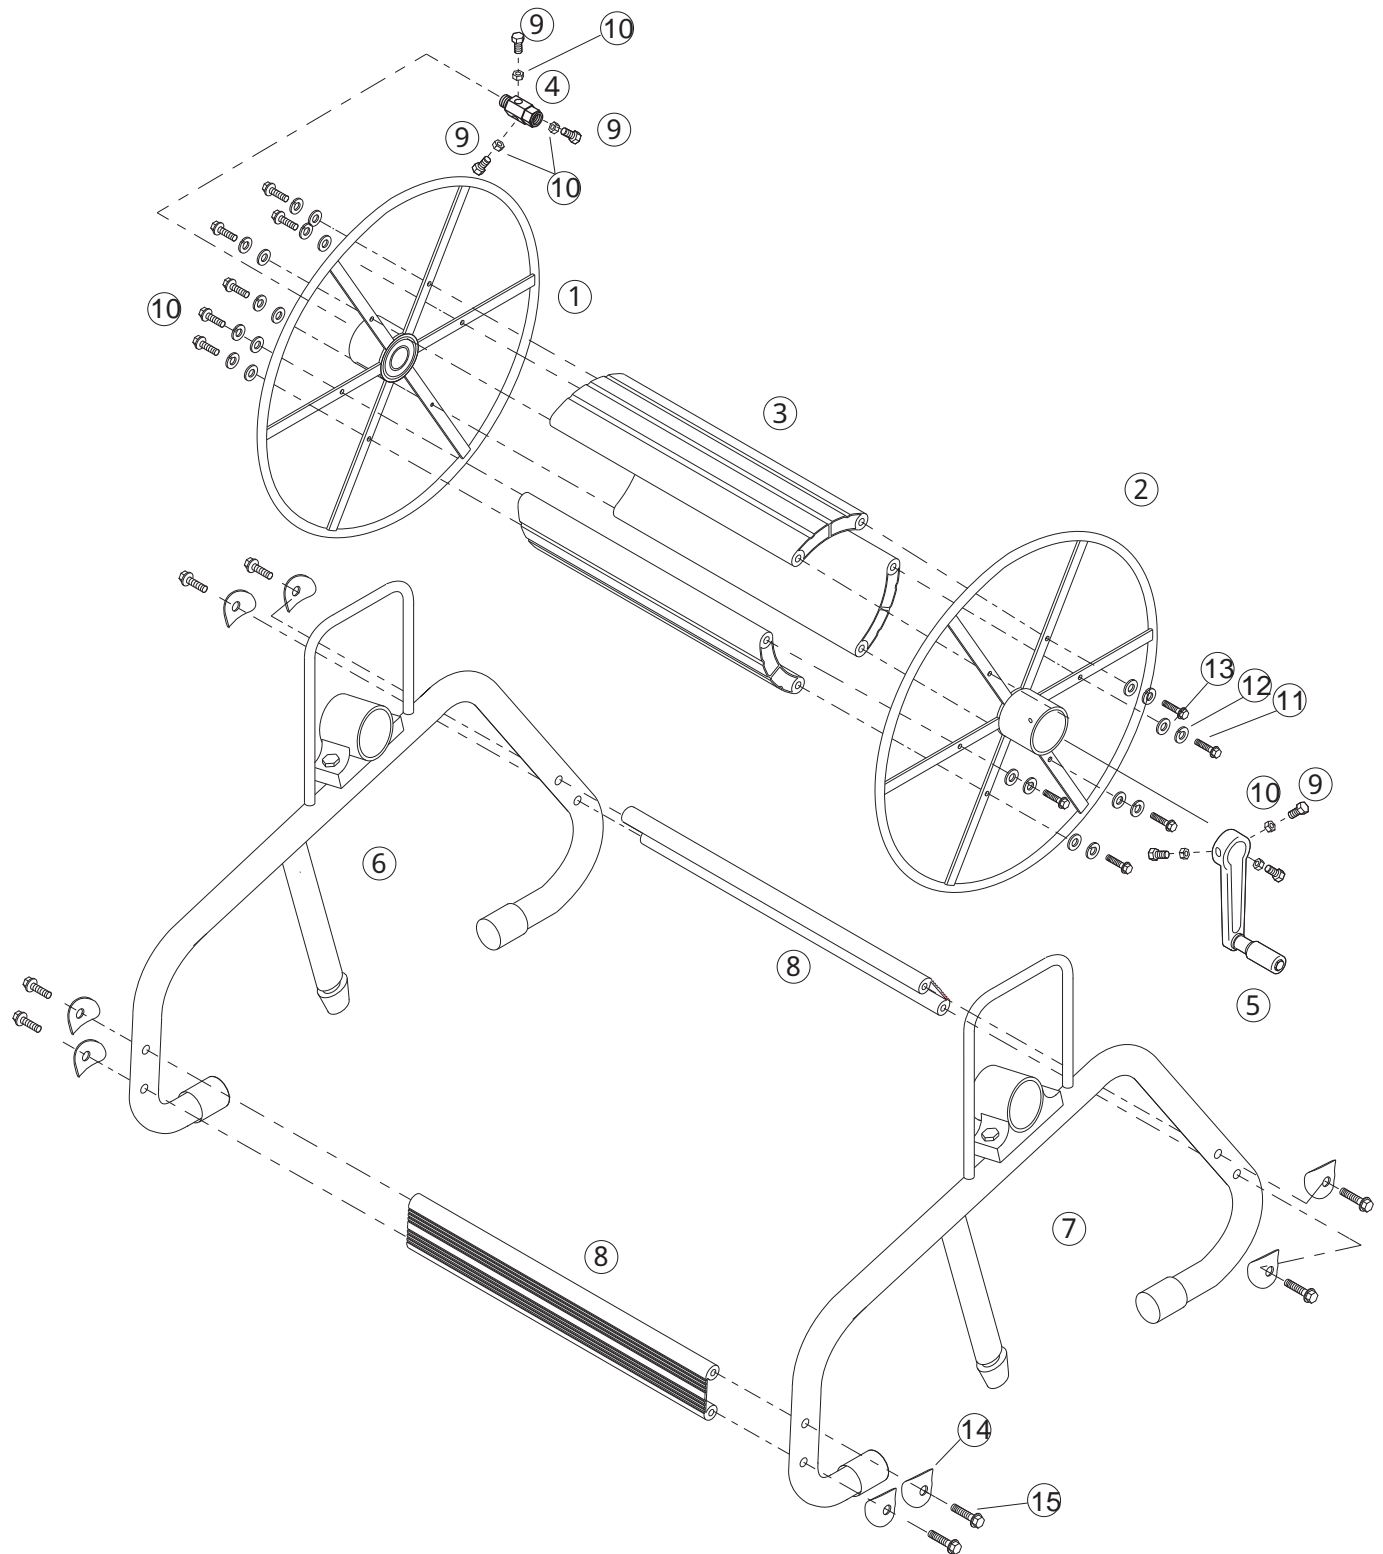

アルラック巻取機 SALR-150

4208200

No.	コード番号	部品名称	個数	備考	No.	コード番号	部品名称	個数	備考
1	4208101	ドラム (よりもどし側)	1		8	4208106	補強板	2	
2	4208102	ドラム (ハンドル側)	1		9	4208203	ボルト	6	M8 × 20sus
3	4208103	シン板	3		10	4208204	ナット	6	M8sus
4	2405900	よりもどし	1		11	4208205	ボルト	12	M8 × 40sus
5	4208004	ハンドル	1		12	4208206	スプリングワッシャー	12	M8sus
6	4208201	フレームパイプ (よりもどし側)	1		13	4208207	ワッシャー	12	M8sus
7	4208202	フレームパイプ (ハンドル側)	1		14	4208208	R 座金	8	
					15	4208209	ボルト	8	M8 × 45sus