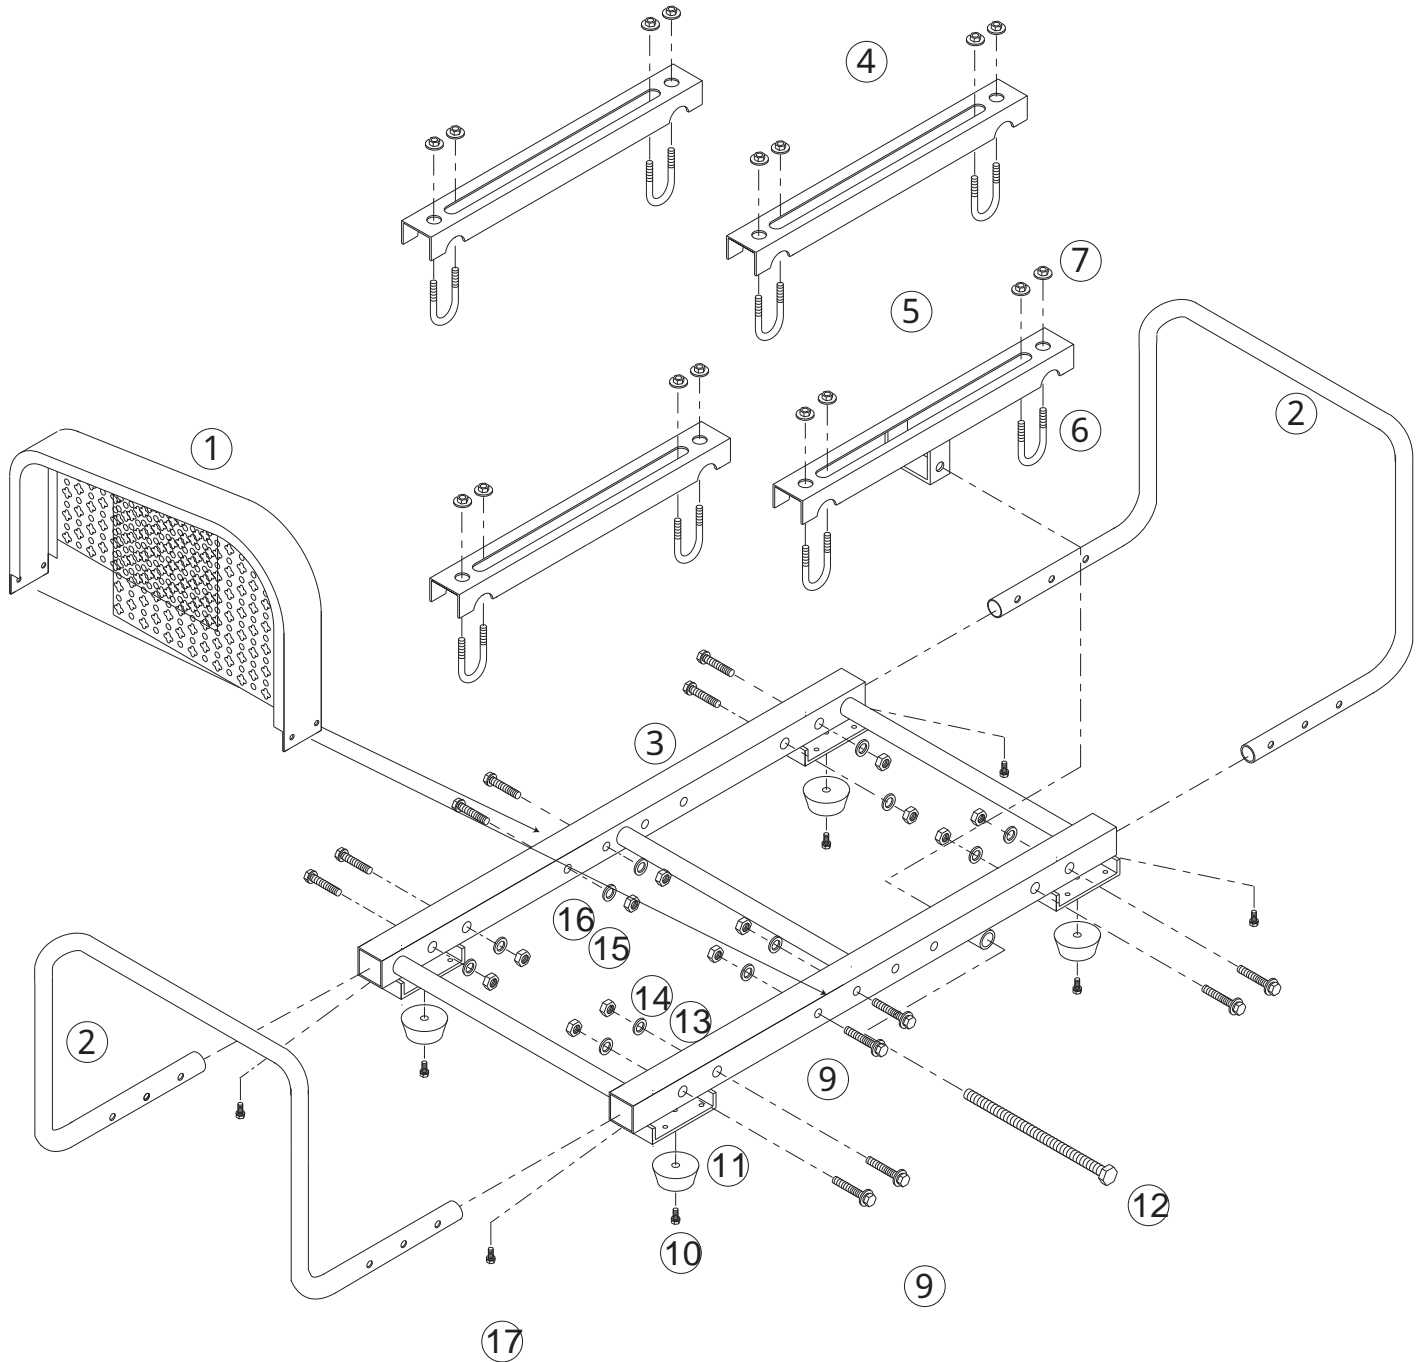

マイティーセット台OH - R

7132000

No.	コード番号	部品名称	個数	備考
1	7133001	ベルトカバー	1	
2	7133002	把手	2	
3	7133003	台枠	1	
4	7133005	レール	3	
5	7133004	レール (親ねじ金具付)	1	
6	7132001	U ボルト	8	M8
7	7132002	フランジナット	16	M8
8	7132003	セムス	8	M8x40 セムス
9	7132004	セムス	4	M6x40 セムス

No.	コード番号	部品名称	個数	備考
10	7132005	セムス 3P	4	M5x25 セムス 3P
11	7133006	防振ゴム	4	
12	7132006	ボルト	1	M10x150
13	7132007	ワッシャー	8	M8 2 2
14	7132008	ナット	8	M8
15	7132009	ナット	4	M6
16	7132010	ワッシャー	4	M6
17	7132011	セムス	4	M6x12 セムス