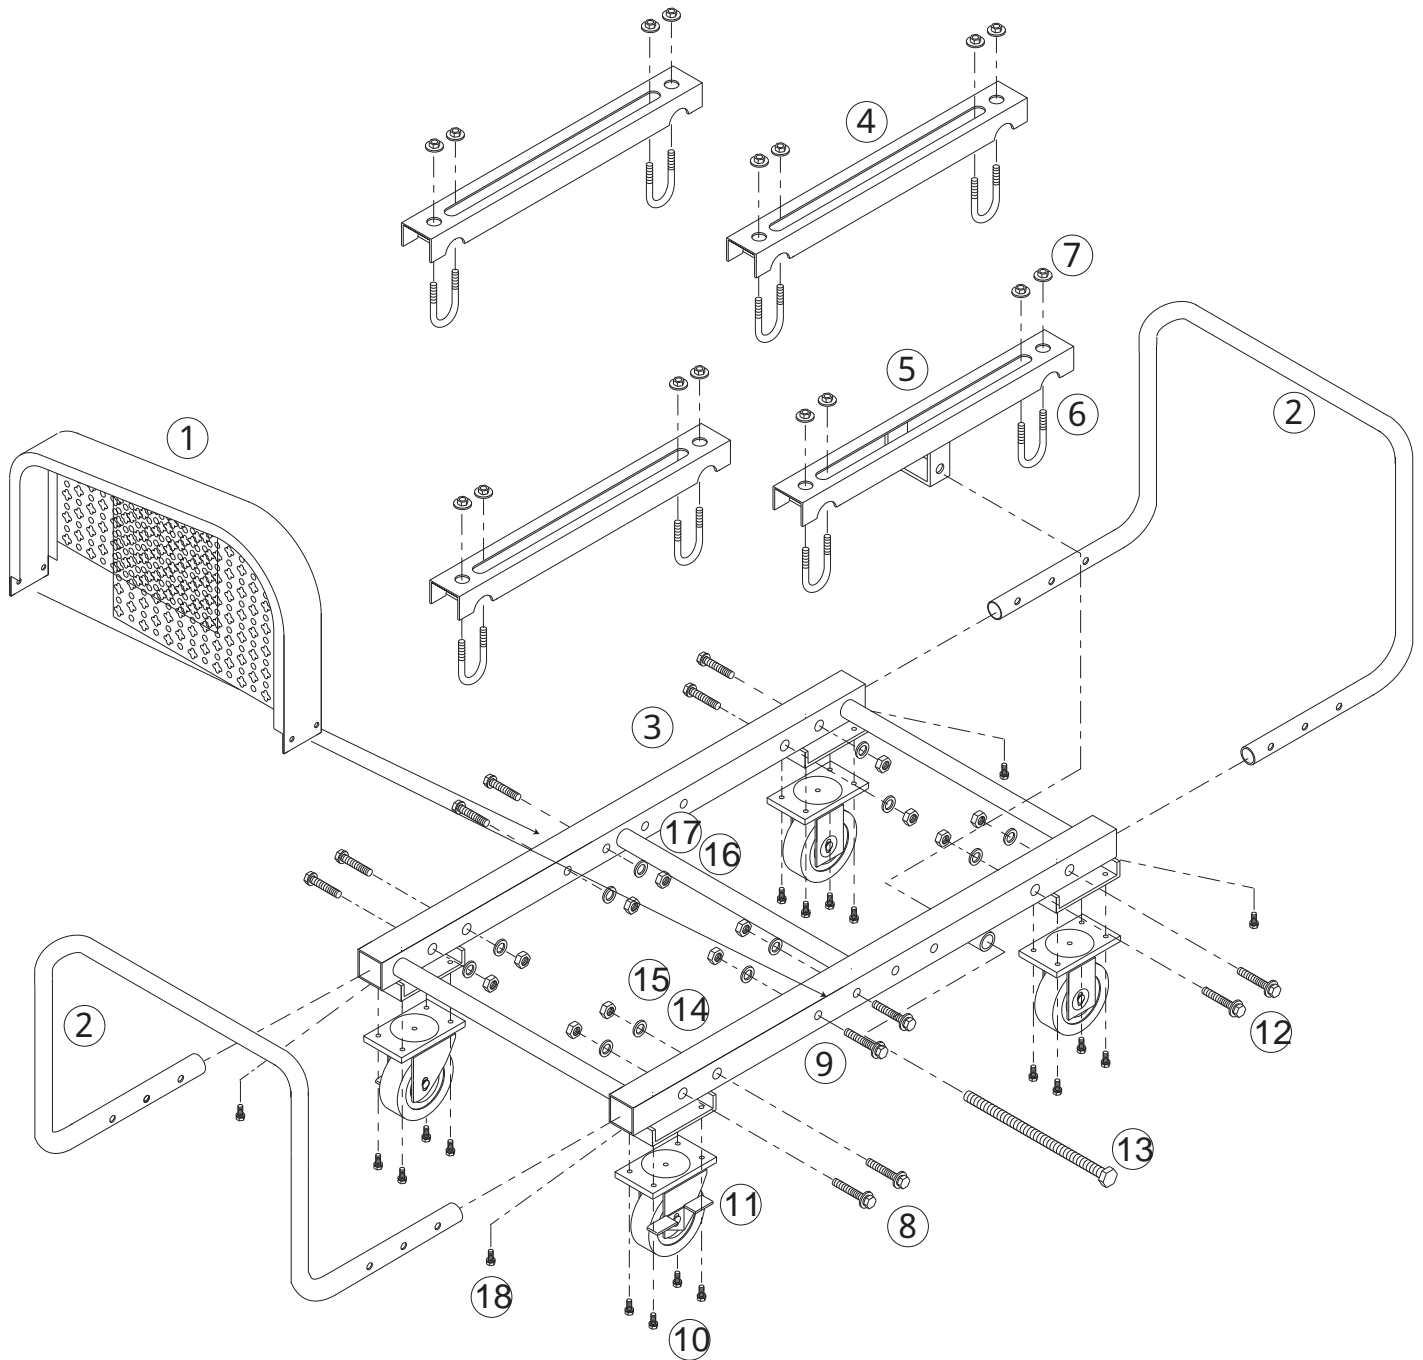

マイティーセット台OH - C

7133000

No.	コード番号	部品名称	個数	備考
1	7133001	ベルトカバー	1	
2	7133002	把手	2	
3	7133003	台枠	1	
4	7133005	レール	3	
5	7133004	レール (親ねじ金具付)	1	
6	7133008	Uボルト	8	M8
7	7133009	フランジナット	16	M8
8	7133010	セムス	8	M8x40 セムス
9	7133011	セムス	4	M6x40 セムス

No.	コード番号	部品名称	個数	備考
10	7133012	セムス 3P	4	M5x15 セムス 3P
11	7133019	車輪 (前輪)	2	
12	7133007	車輪 (後輪)	2	
13	7133013	ボルト	1	M10x150
14	7133014	ワッシャー	8	M8 2.2
15	7133015	ナット	8	M8
16	7133016	ナット	4	M6
17	7133017	ワッシャー	4	M6
18	7133018	セムス 3P	4	M6x12