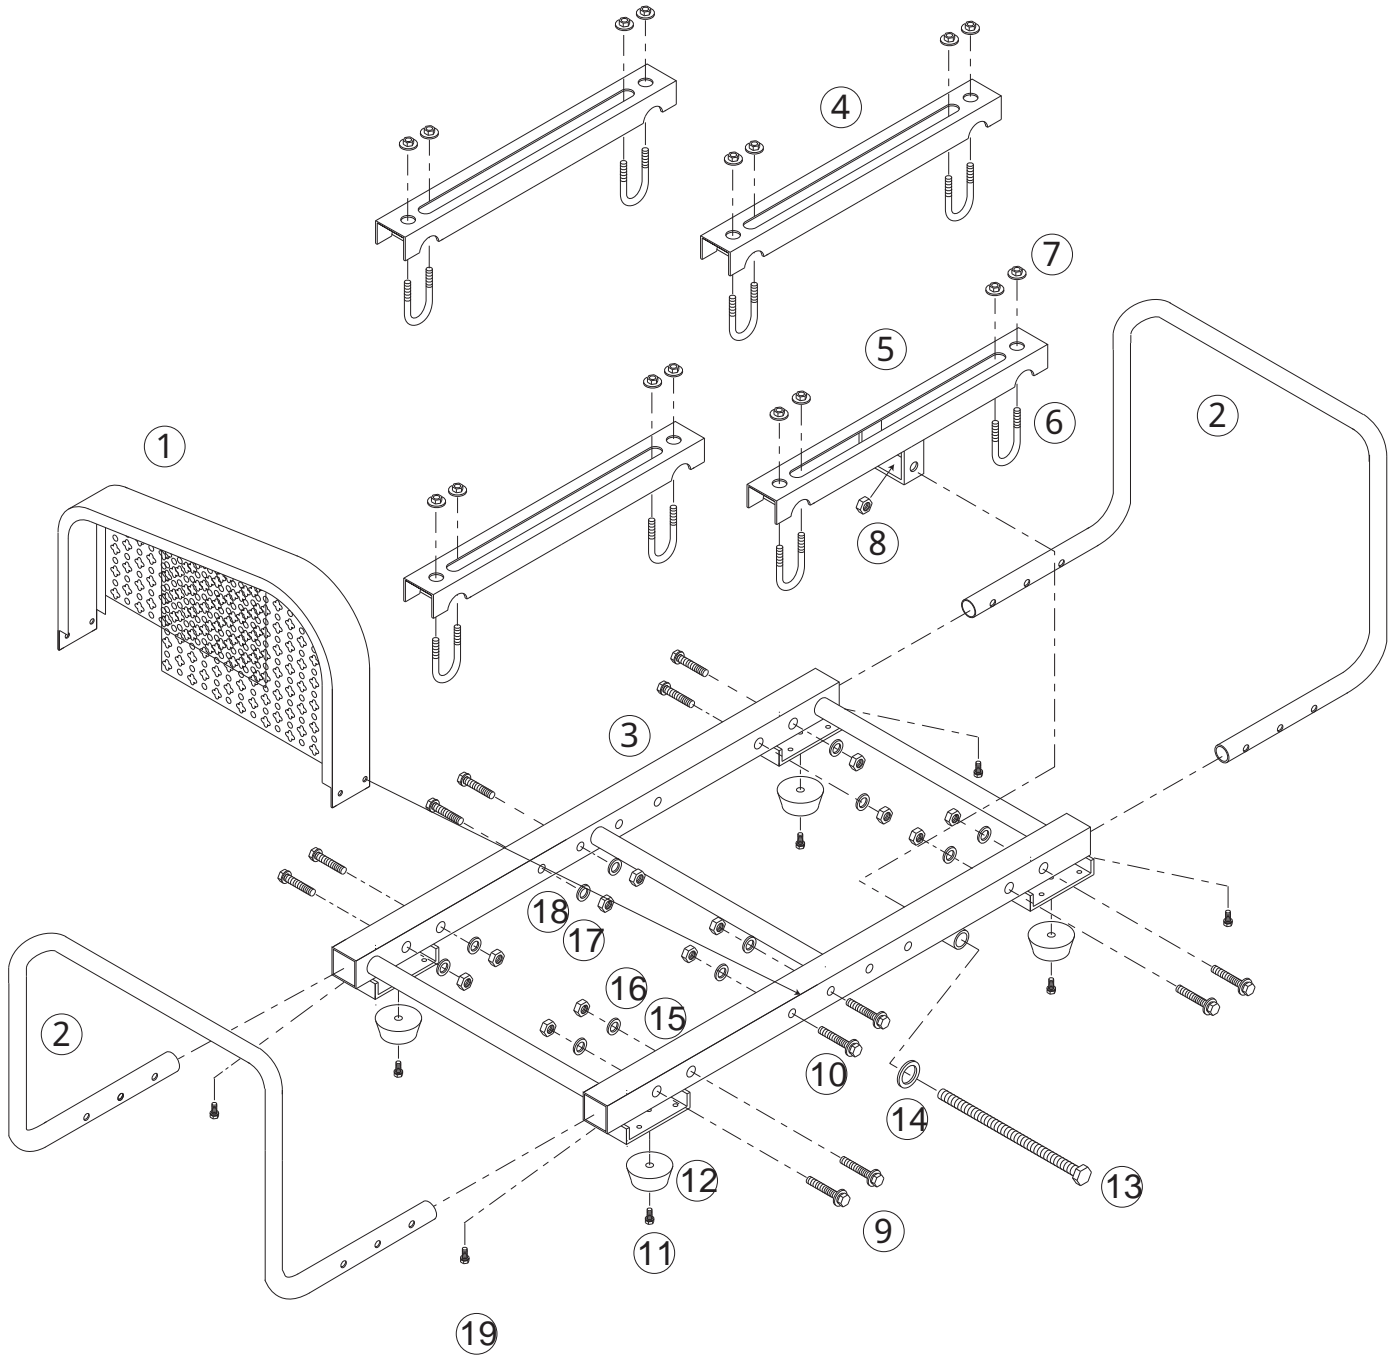

アルミマイティーセット台 A L - R

7146600

No.	コード番号	部品名称	個数	備考	No.	コード番号	部品名称	個数	備考
1	7146601	ベルトカバー	1		10	7146611	セムス	4	M6x45 セムス
2	7146602	把手	2		11	7146612	ナット	4	M5x25
3	7146603	台枠	1		12	7133006	防振ゴム	4	
4	7146604	レール	3		13	7146613	ボルト	1	M10x150
5	7146605	レール (ナット挿入用)	1		14	7146614	ワッシャー	1	M10
6	7146607	Uボルト	8	M8	15	7146615	ワッシャー	8	M8
7	7146608	フランジナット	16	M8	16	7146616	ナット	8	M8
8	7146609	ナット	1	M10	17	7146617	ナット	4	M6
9	7146610	セムス	8	M8x45 セムス	18	7146618	ワッシャー	4	M6
					19	7146619	ボルト	4	M6x15