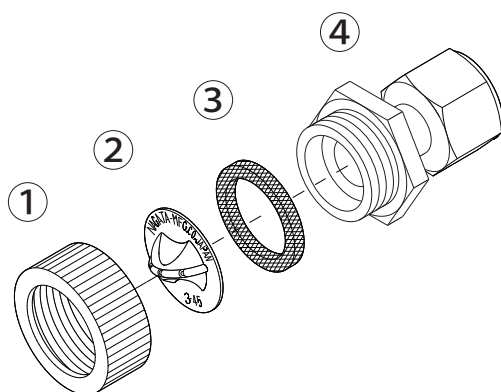

ワイド1頭口直 (ブーム用)

1121100

1121100 ワイド1頭口直 (ブーム用)

No.	コード番号	部品名称	個数	備考	No.	コード番号	部品名称	個数	備考
1	1204107	キャップ	1		3	1204106	パッキン	1	NBR 18.3x14x2
2	1204105	ワイド噴板	1	3-4 5	4	1121101	本体	1	