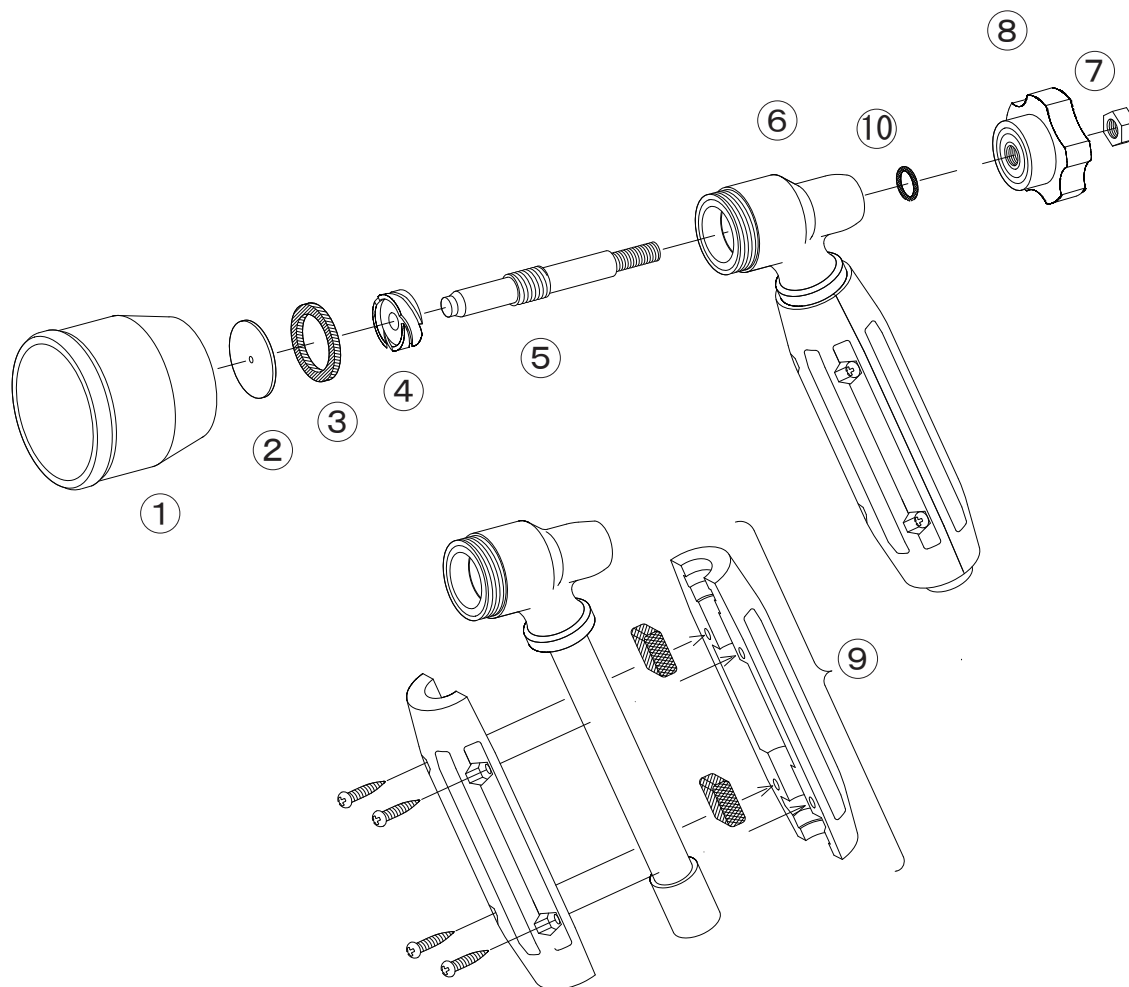

# NAGATA PARTS LIST

コルトC-1

1123200

## コルトC-1 1123200

No.	コード番号	部品名称	個数	備考	No.	コード番号	部品名称	個数	備考
1	1100103	アルミフード	1		6-10	1100807	胴本体 (完)	1	握り、Oリング付
2	1100101	噴板	1	穴径…φ 1.8	7	1100812	M6ナット	1	
3	1100104	噴板用パッキン	1	24x18x2	8	1100106	調節用つまみ	1	M6
4	1100803	中子	1		9	1126104	手元握り	1	ゴム板・ビス付
5	1100814	中芯 (完)	1	シート付	10	3100400	Oリング	1	P-8
5-7-8	1100808	中芯一式	1	つまみ、ナット付					