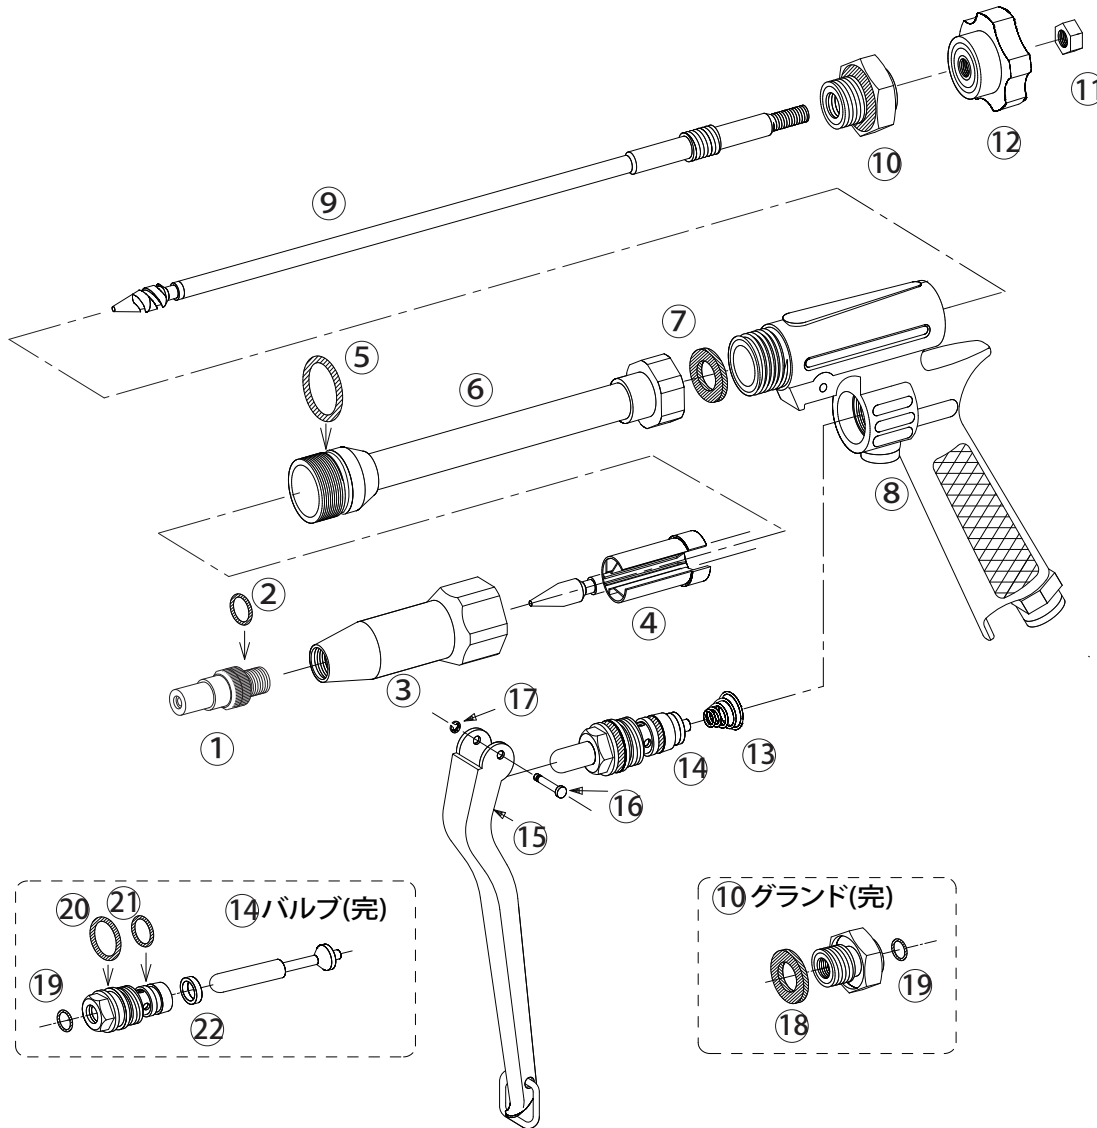

## DLピストル噴口ALD

1131000

### 1131000 DLピストル噴口ALD

No.	コード番号	部品名称	個数	備考
1・2	1131001	DL噴口(完)	1	Oリング付
2	3100400	Oリング	1	P-8
3	1100403	噴頭	1	
4	1101605	振れ止め	1	
5	3101200	Oリング	1	P-18
5~7	1100404	本体パイプ(完)	1	Oリング、パッキン付
7	1114908	本体接続用パッキン	1	
8	1100116	胴本体(完)	1	ジョイント付
9	1100405	中芯(完)	1	中子付
10	1100112	グランド(完)	1	パッキン、Oリング付
11	1100812	M6ナット	1	
12	1100106	調節用つまみ	1	M6
4・9 11・12	1100402	中芯一式	1	つまみ、ナット付

No.	コード番号	部品名称	個数	備考
13	1100308	バルブ用スプリング	1	
14	1100307	バルブ(完)	1	
15	1100109	レバー(完)	1	カン付
16	1100110	レバー止めピン	1	
17	1100111	Eリング	1	φ2.3
18	1100117	グランド用パッキン	1	
19	3100400	Oリング	2	P-8
20	3101000	Oリング	1	P-14
21	3100600	Oリング	1	P-10
8 13~17	1100108	本体(完)	1	バルブ、レバー付
22	*****	バルブシート	1	※