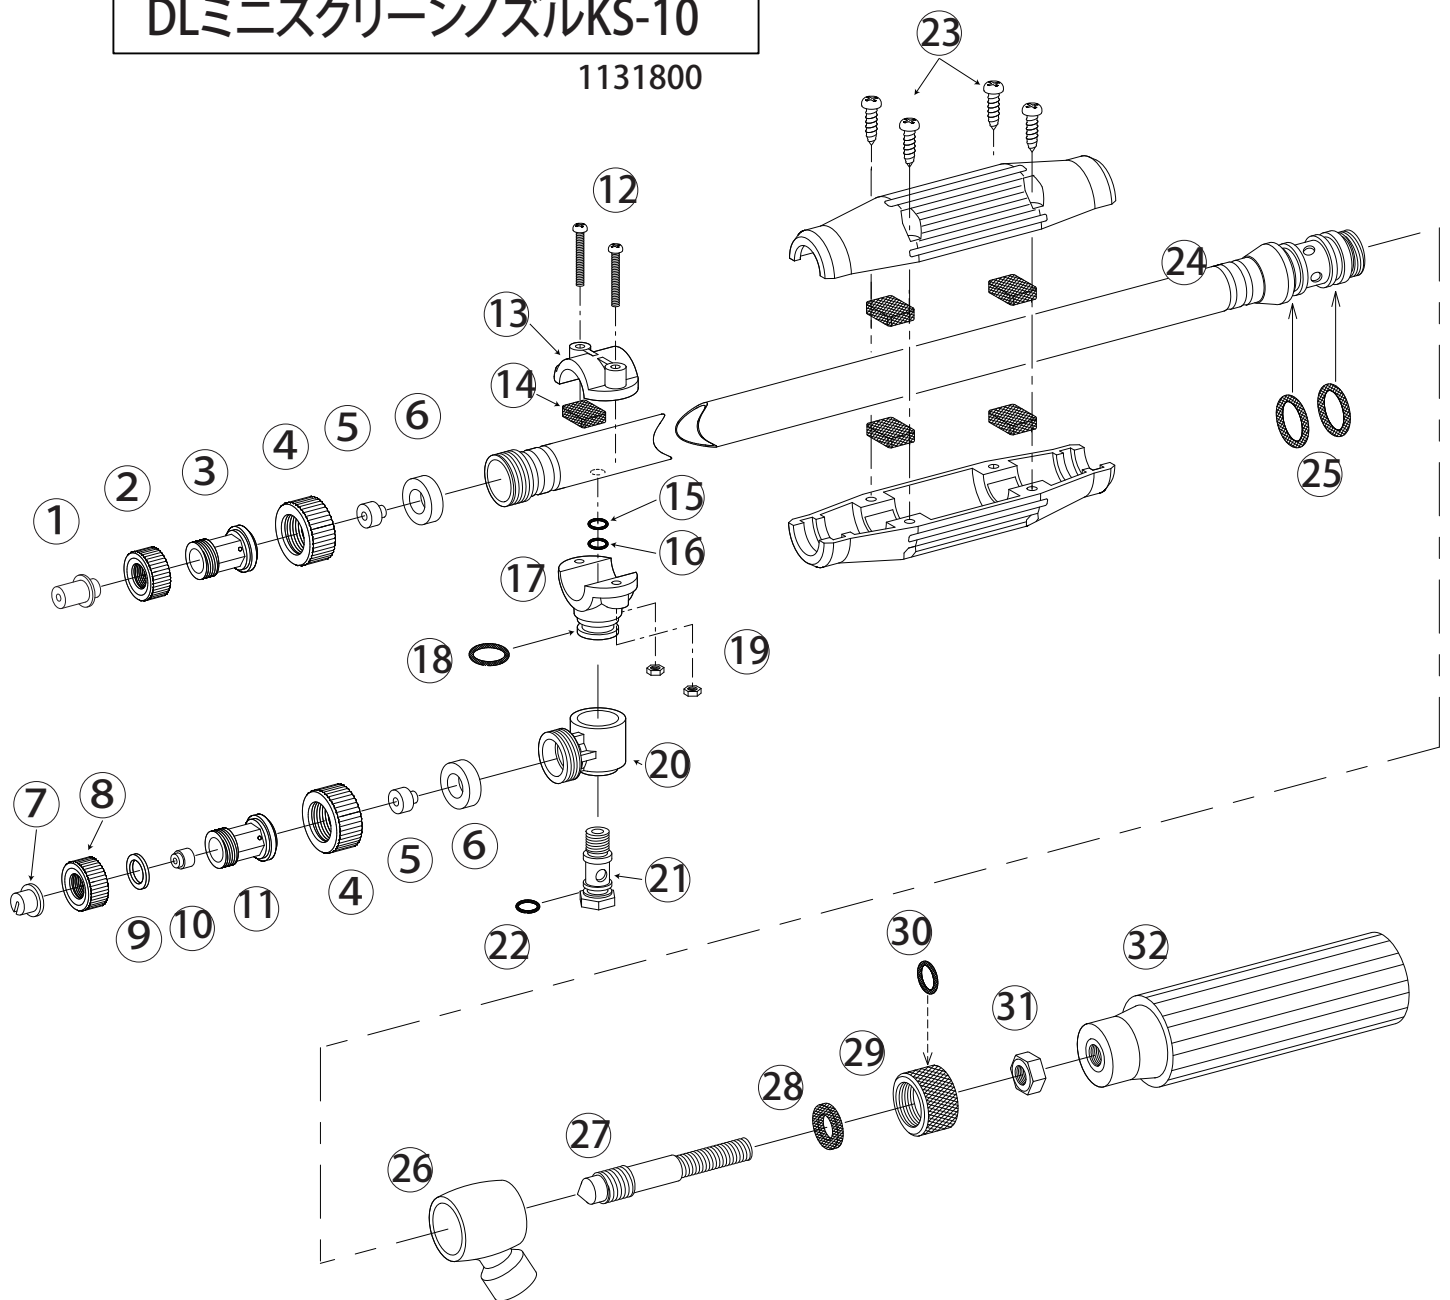

## DLミニスクリーンノズルKS-10

1131800

1131800 DLミニスクリーンノズルKS-10

No.	コード番号	部品名称	個数	備考	No.	コード番号	部品名称	個数	備考
1	1131801	主噴口	1		18	3100900	Oリング	1	P-12
2	1149001	キャップ	1	緑	19	1127612	ナット	2	M3.5
3	1131802	噴口本体	1	オリフィスφ1.6付	20	1127604	副ノズル本体	1	
4	1128003	キャップ	2	黒	21・22	1127113	副ノズル取付軸(短)	1	Oリング付
5	1131803	ホルダー用中子	2		22	3100400	Oリング	1	P-8
6	1131804	パッキン	2	15.5x10x4	23	1114507	中間握り	1	(17x17黒)ゴム板、ビス付
7	1131805	副ノズル	1		23~25	1131810	本体パイプー式	1	握り、Oリング付
8	1152001	キャップ	1	ピンク	25	3101000	Oリング	2	P-14
9	1131806	副ノズルパッキン	1	14x9.5x1.5	26	1131811	水入口胴	1	
10	1131807	ホルダー用中子	1		27	1131812	ニードル	1	
11	1131808	噴口本体	1	オリフィスφ1.8付	28~30	1131813	グラウンド(完)	1	Oリング、パッキン付
12	1127613	ビス	2	M3.5x25	28	1131814	パッキン	1	16x9x2
13・14	1127610	樹脂カバー	1	ゴム板付	30	3100500	Oリング	1	P-9
14	1131809	ゴム板	1		31	1114910	M8ナット	1	
15	3100300	Oリング	1	P-7	32	1114004	手元握り	1	(M8黒)
16	1127602	パッキン	1	10x7x0.5					
17・18	1127603	副ノズル取付台	1	Oリング付					