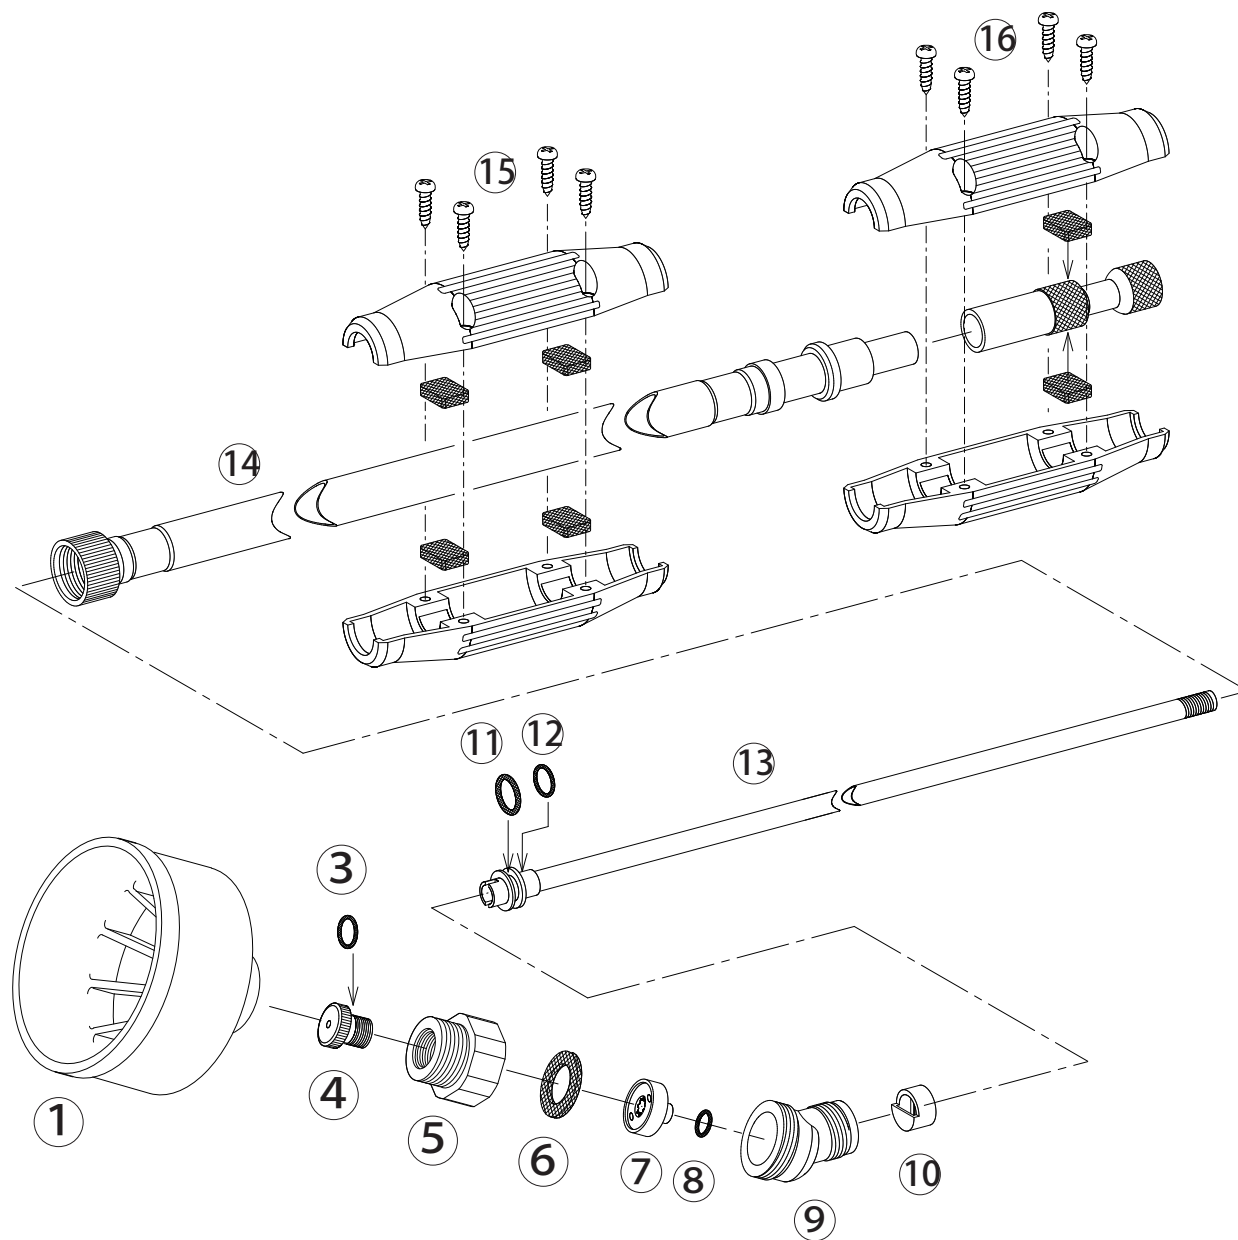

霧風ロング 1300

1133700

1133700 霧風ロング 1300

No.	コード番号	部品名称	個数	備考
1	1133105	樹脂フード	1	青色
3	3100400	Oリング	1	P-8
3・4	1133101	噴口	1	穴型...φ2.0,Oリング付
5・6	1133601	フード取付アダプター	1	パッキン付
6	1108202	パッキン	1	26x18x2
7	1133602	中子	1	中子付 (赤)
8	3100200	Oリング	1	P-5

No.	コード番号	部品名称	個数	備考
9	1110902	ノズルヘッド	1	
10	1110901	切替シート (完)	1	ピン付
11	3100700	Oリング	1	P-10A
12	3112800	Oリング	1	※ S-10
11~16	1133701	本体パイプ一式	1	中芯、中間、手元握り付
15	1113305	中間握り	1	(16x16赤) ゴム板、ビス付
16	1133605	手元握り	1	(16x18赤) ゴム板、ビス付