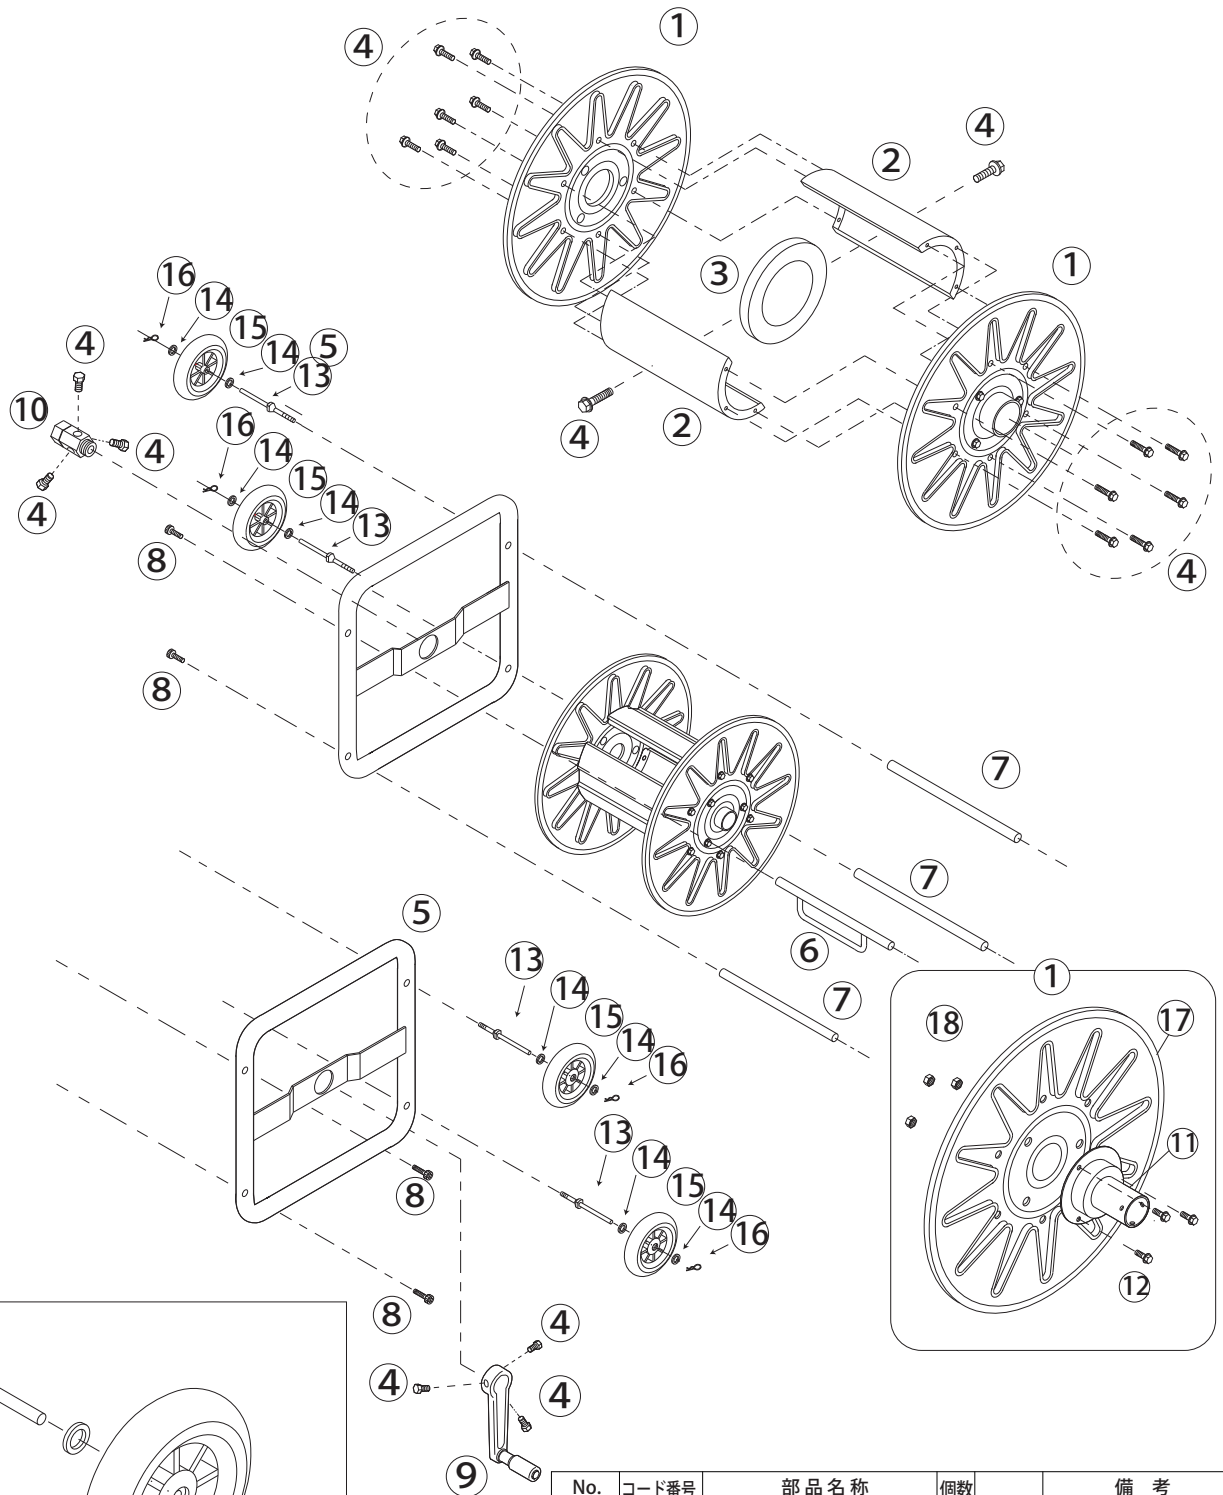

角リールSLK-150 (キャスター付)

1136200

1136200 角リールSLK-150 (キャスター付)

No.	コード番号	部品名称	個数	備考
1	1319001	ドラム	2	フランジ付
2	1318902	シン板	2	
3	1319004	補強輪	1	
4	1319103	フランジ付ボルト	20	M8×16
5	1319301	角枠	2	
6	1319201	ホースガイド	1	

No.	コード番号	部品名称	個数	備考
7	1319202	ツナギパイプ	3	
8	1319408	六角付皿ボルト	4	M8×40
9	1322900	ハンドル	1	
10	2405900	よりもどし	1	
11	1319406	フランジ	2	
12	1319409	セムスボルト	6	M6×12 2P
13	1136001	車軸	4	
14	1136002	ワッシャー	8	18×9×1.6
15	1136003	車輪	4	130車輪
16	1136004	松葉ピン	4	R-8
17	1319007	ドラムのみ	2	
18	1319410	ナット	6	M6