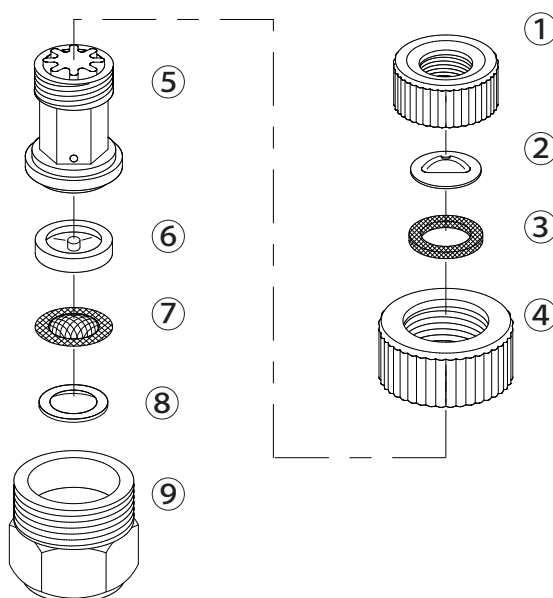

# NAGATA PARTS LIST

boom-use straight 1 nozzle DL-F-1.0

1149000

## 1149000 boom-use straight 1 nozzle DL-F-1.0

No.	コード番号	部品名称	個数	備考	No.	コード番号	部品名称	個数	備考
1	1149001	キャップ	1	(樹脂)(緑)	6	1150005	三つ切りパッキン	1	
2	1150002	噴板	1		7	1150006	コシ網	1	
3	1212002	パッキン	1	NBR 14x9.5x1.5	8	1132910	パッキン	1	
4	1128003	キャップ	1	黒色	9	1107003	女直樹脂本体	1	
5	1149002	噴口本体	1	オリフィス、中子付(緑)					