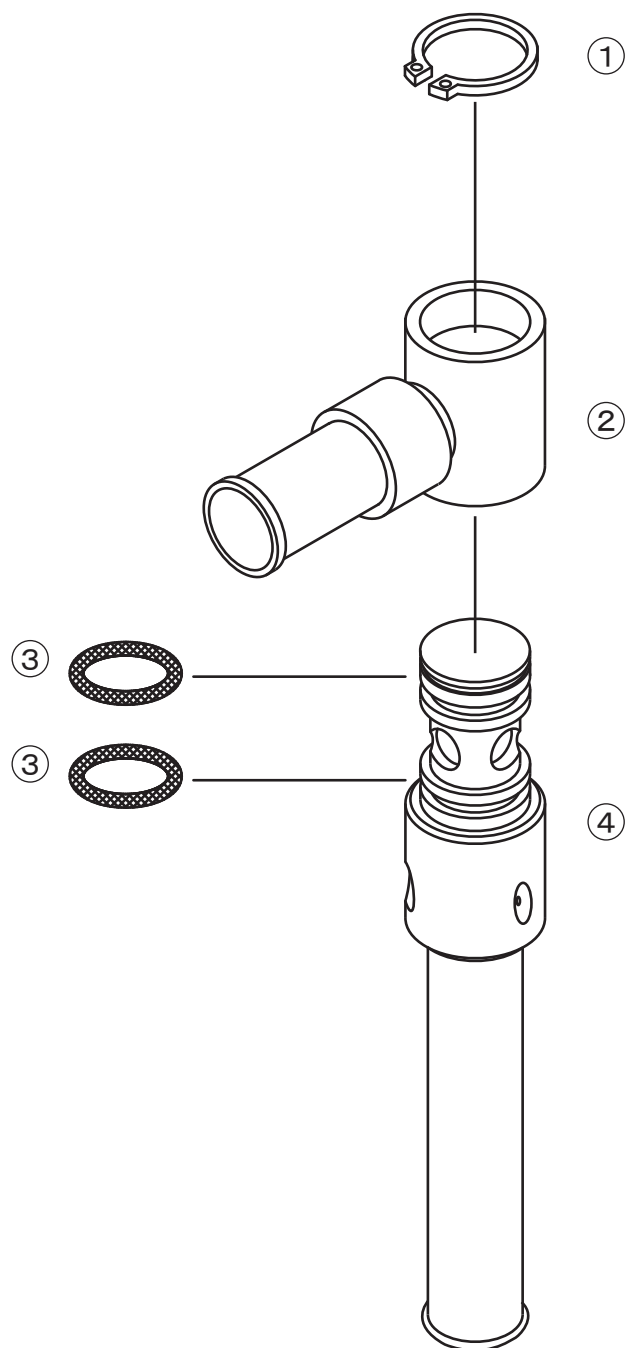

カンスイより戻しφ25

1222400

1222400 カンスイより戻しφ25

No.	コード番号	部品名称	個数	備考
1	1222401	軸用止め輪	1	STW-26
2	1222402	回転胴まとめ	1	
3	3101400	OリングP-22	2	
3・4	1222403	軸まとめ	1	Oリング付