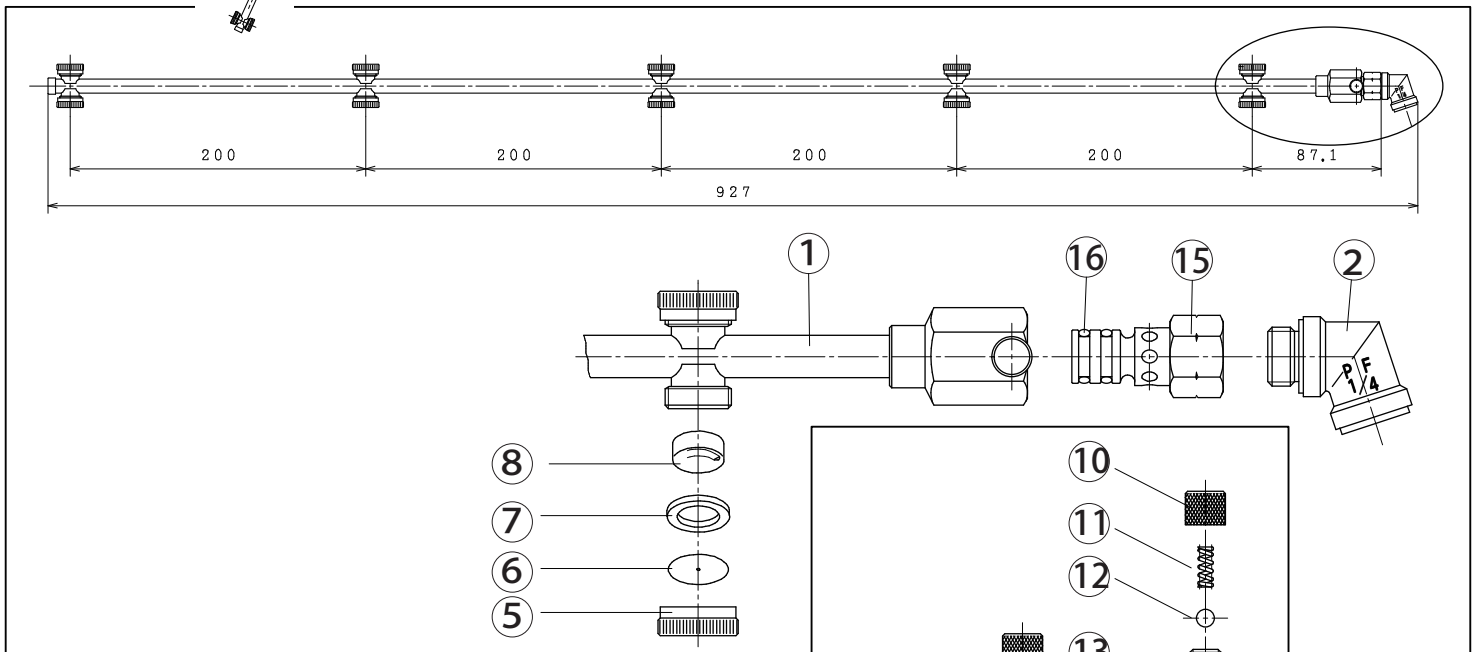

## タバコアーチ噴口

1228000

No.	コード番号	部品名称	個数	備考
1	1204001	噴管完備品	1	
2	2506200	8.5 エルボ (真鍮鍛造)	1	
3	1204002	アーチパイプ完備品	1	
4	-	お手持ちの灌注竿	1	
5	1212004	キャップ	10	
6	1212003	噴板	10	φ0.7
7	1212002	パッキン	10	
8	1212001	ワン中子	10	
9	1228001	位置決め金具キャップ	1	
10	1228002	位置決めスプリング	1	
11	1228002	位置決めボール	1	φ4sus304

No.	コード番号	部品名称	個数	備考
12	1138007	ボール	1	φ4sus304
13	1138015	ボール	12	φ3sus304
14	1138015	より戻しビス	1	
15	1280003	軸本体雌金具	1	
16	3100500	Oリング	2	P-9
17	1204002	噴管アーチのみ	1	
18	1204001	噴管一式のみ	1	