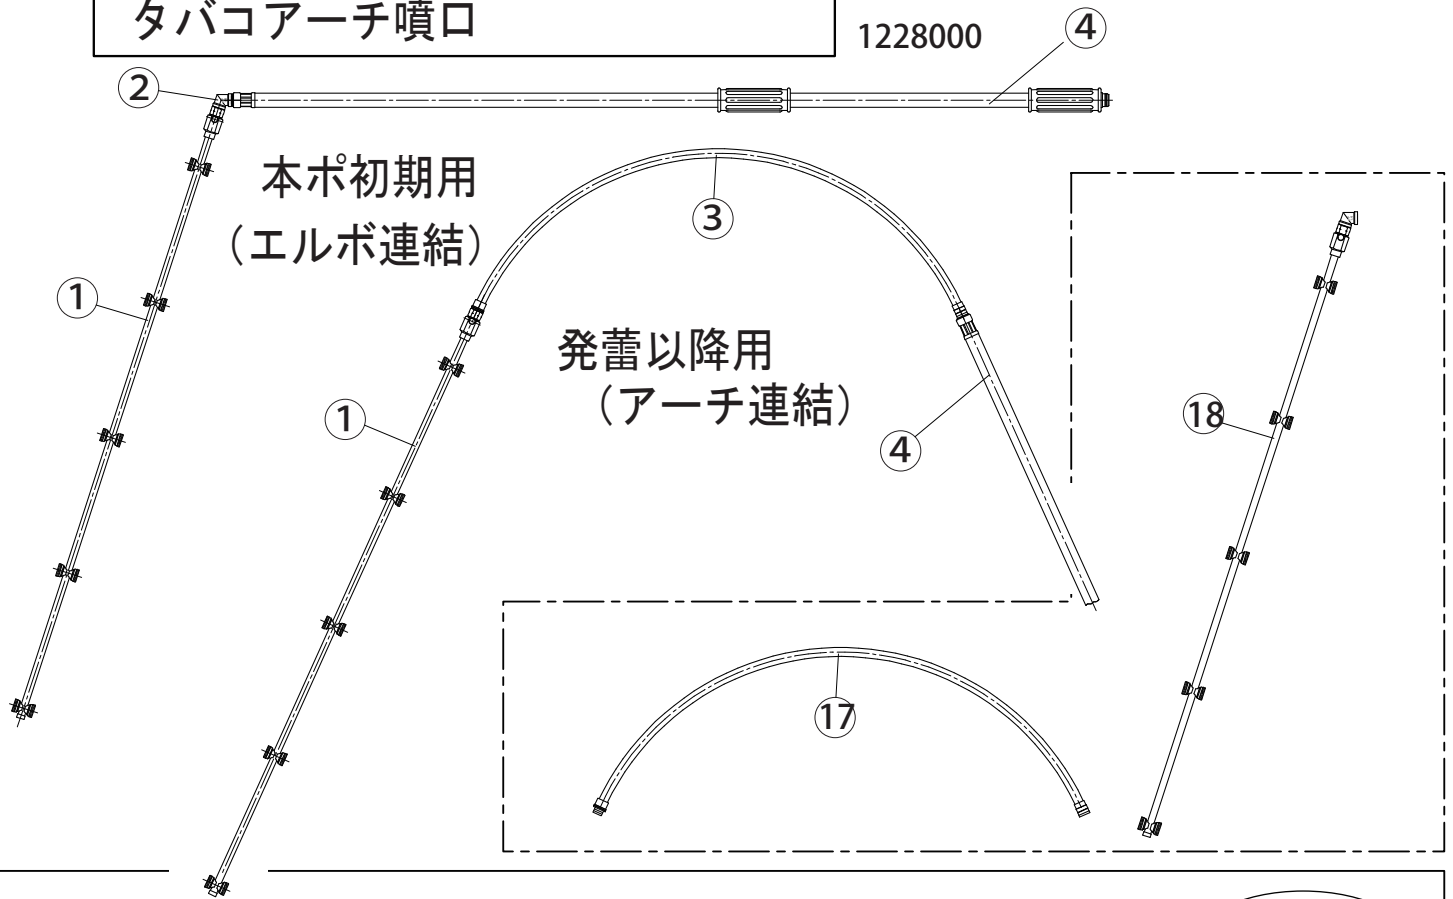

## タバコアーチ噴口

1228000

No.	コード番号	部品名称	個数	備考
1	1204001	噴管完備品	1	
2	2506200	8.5 エルボ (真鍮鍛造)	1	
3	1204002	アーチパイプ完備品	1	
4	-	お手持ちの灌注竿	1	
5	1212004	キャップ	10	
6	1212003	噴板	10	φ0.7
7	1212002	パッキン	10	
8	1212001	ワン中子	10	
9	1228001	位置決め金具キャップ	1	
10	1228002	位置決めスプリング	1	
11	1228002	位置決めボール	1	φ4sus304

No.	コード番号	部品名称	個数	備考
12	1138007	ボール	1	φ4sus304
13	1138015	ボール	12	φ3sus304
14	1138015	より戻しビス	1	
15	1280003	軸本体雌金具	1	
16	3100500	Oリング	2	P-9
17	1204002	噴管アーチのみ	1	
18	1204001	噴管一式のみ	1	